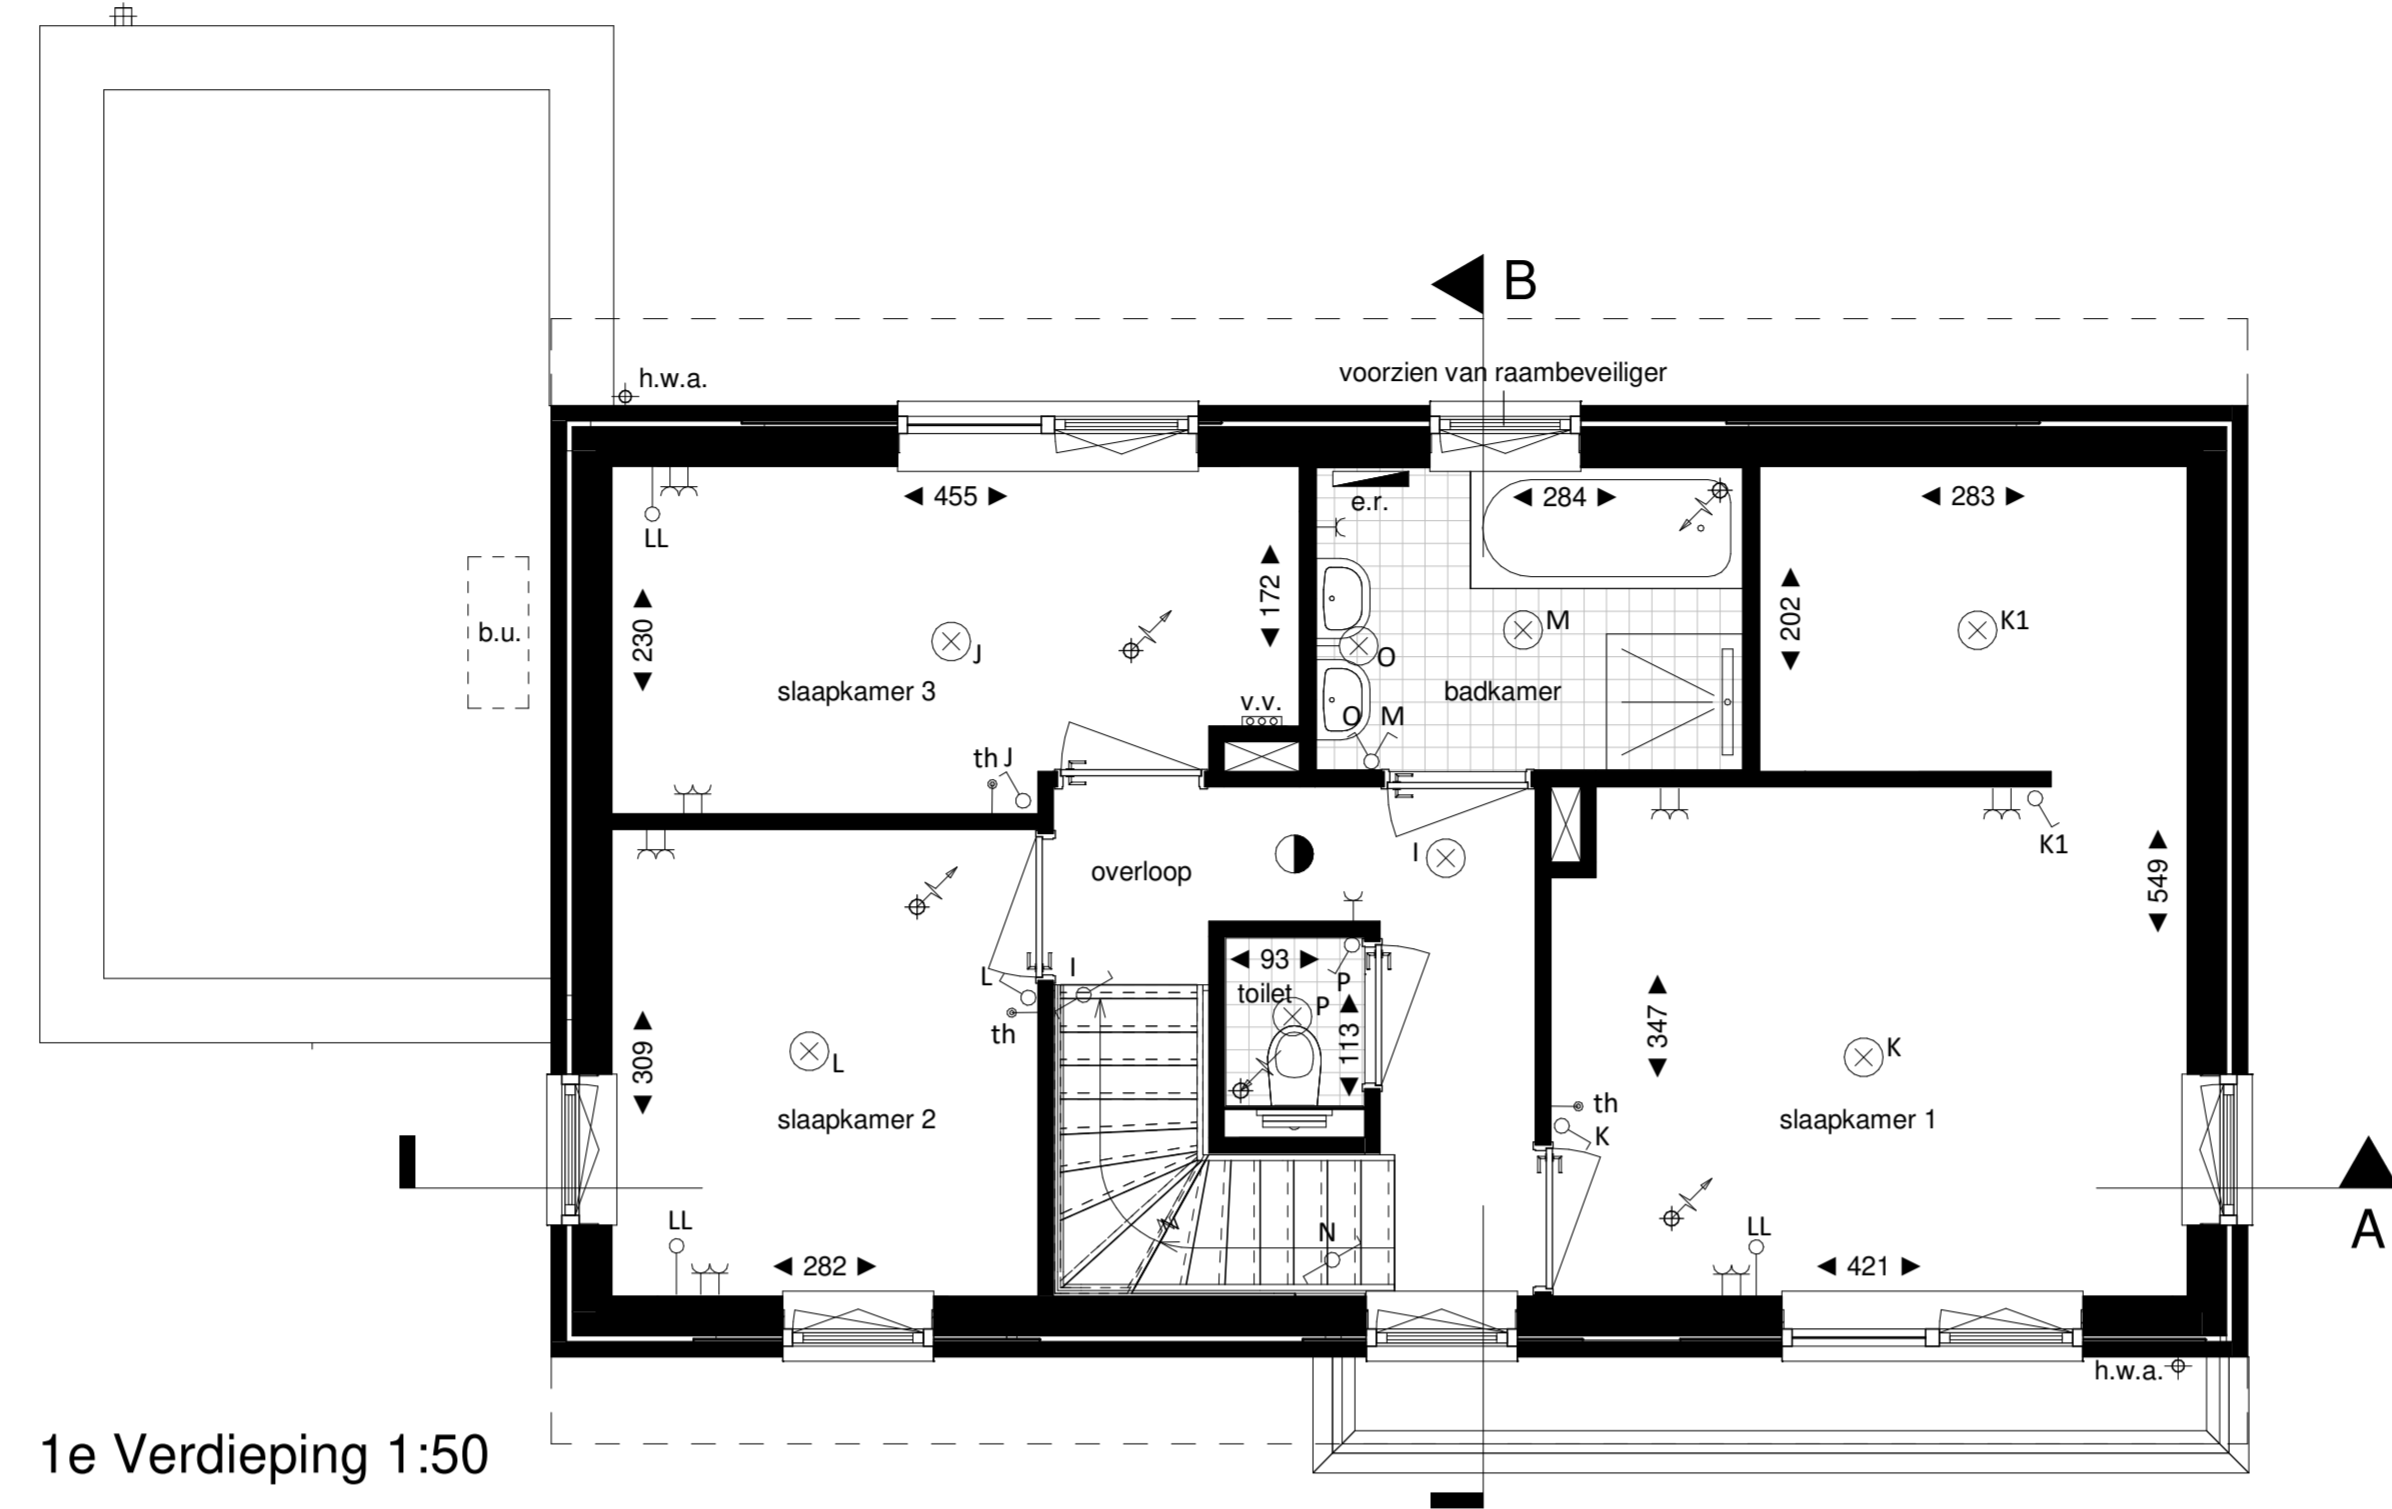

1e Verdieping 1:50