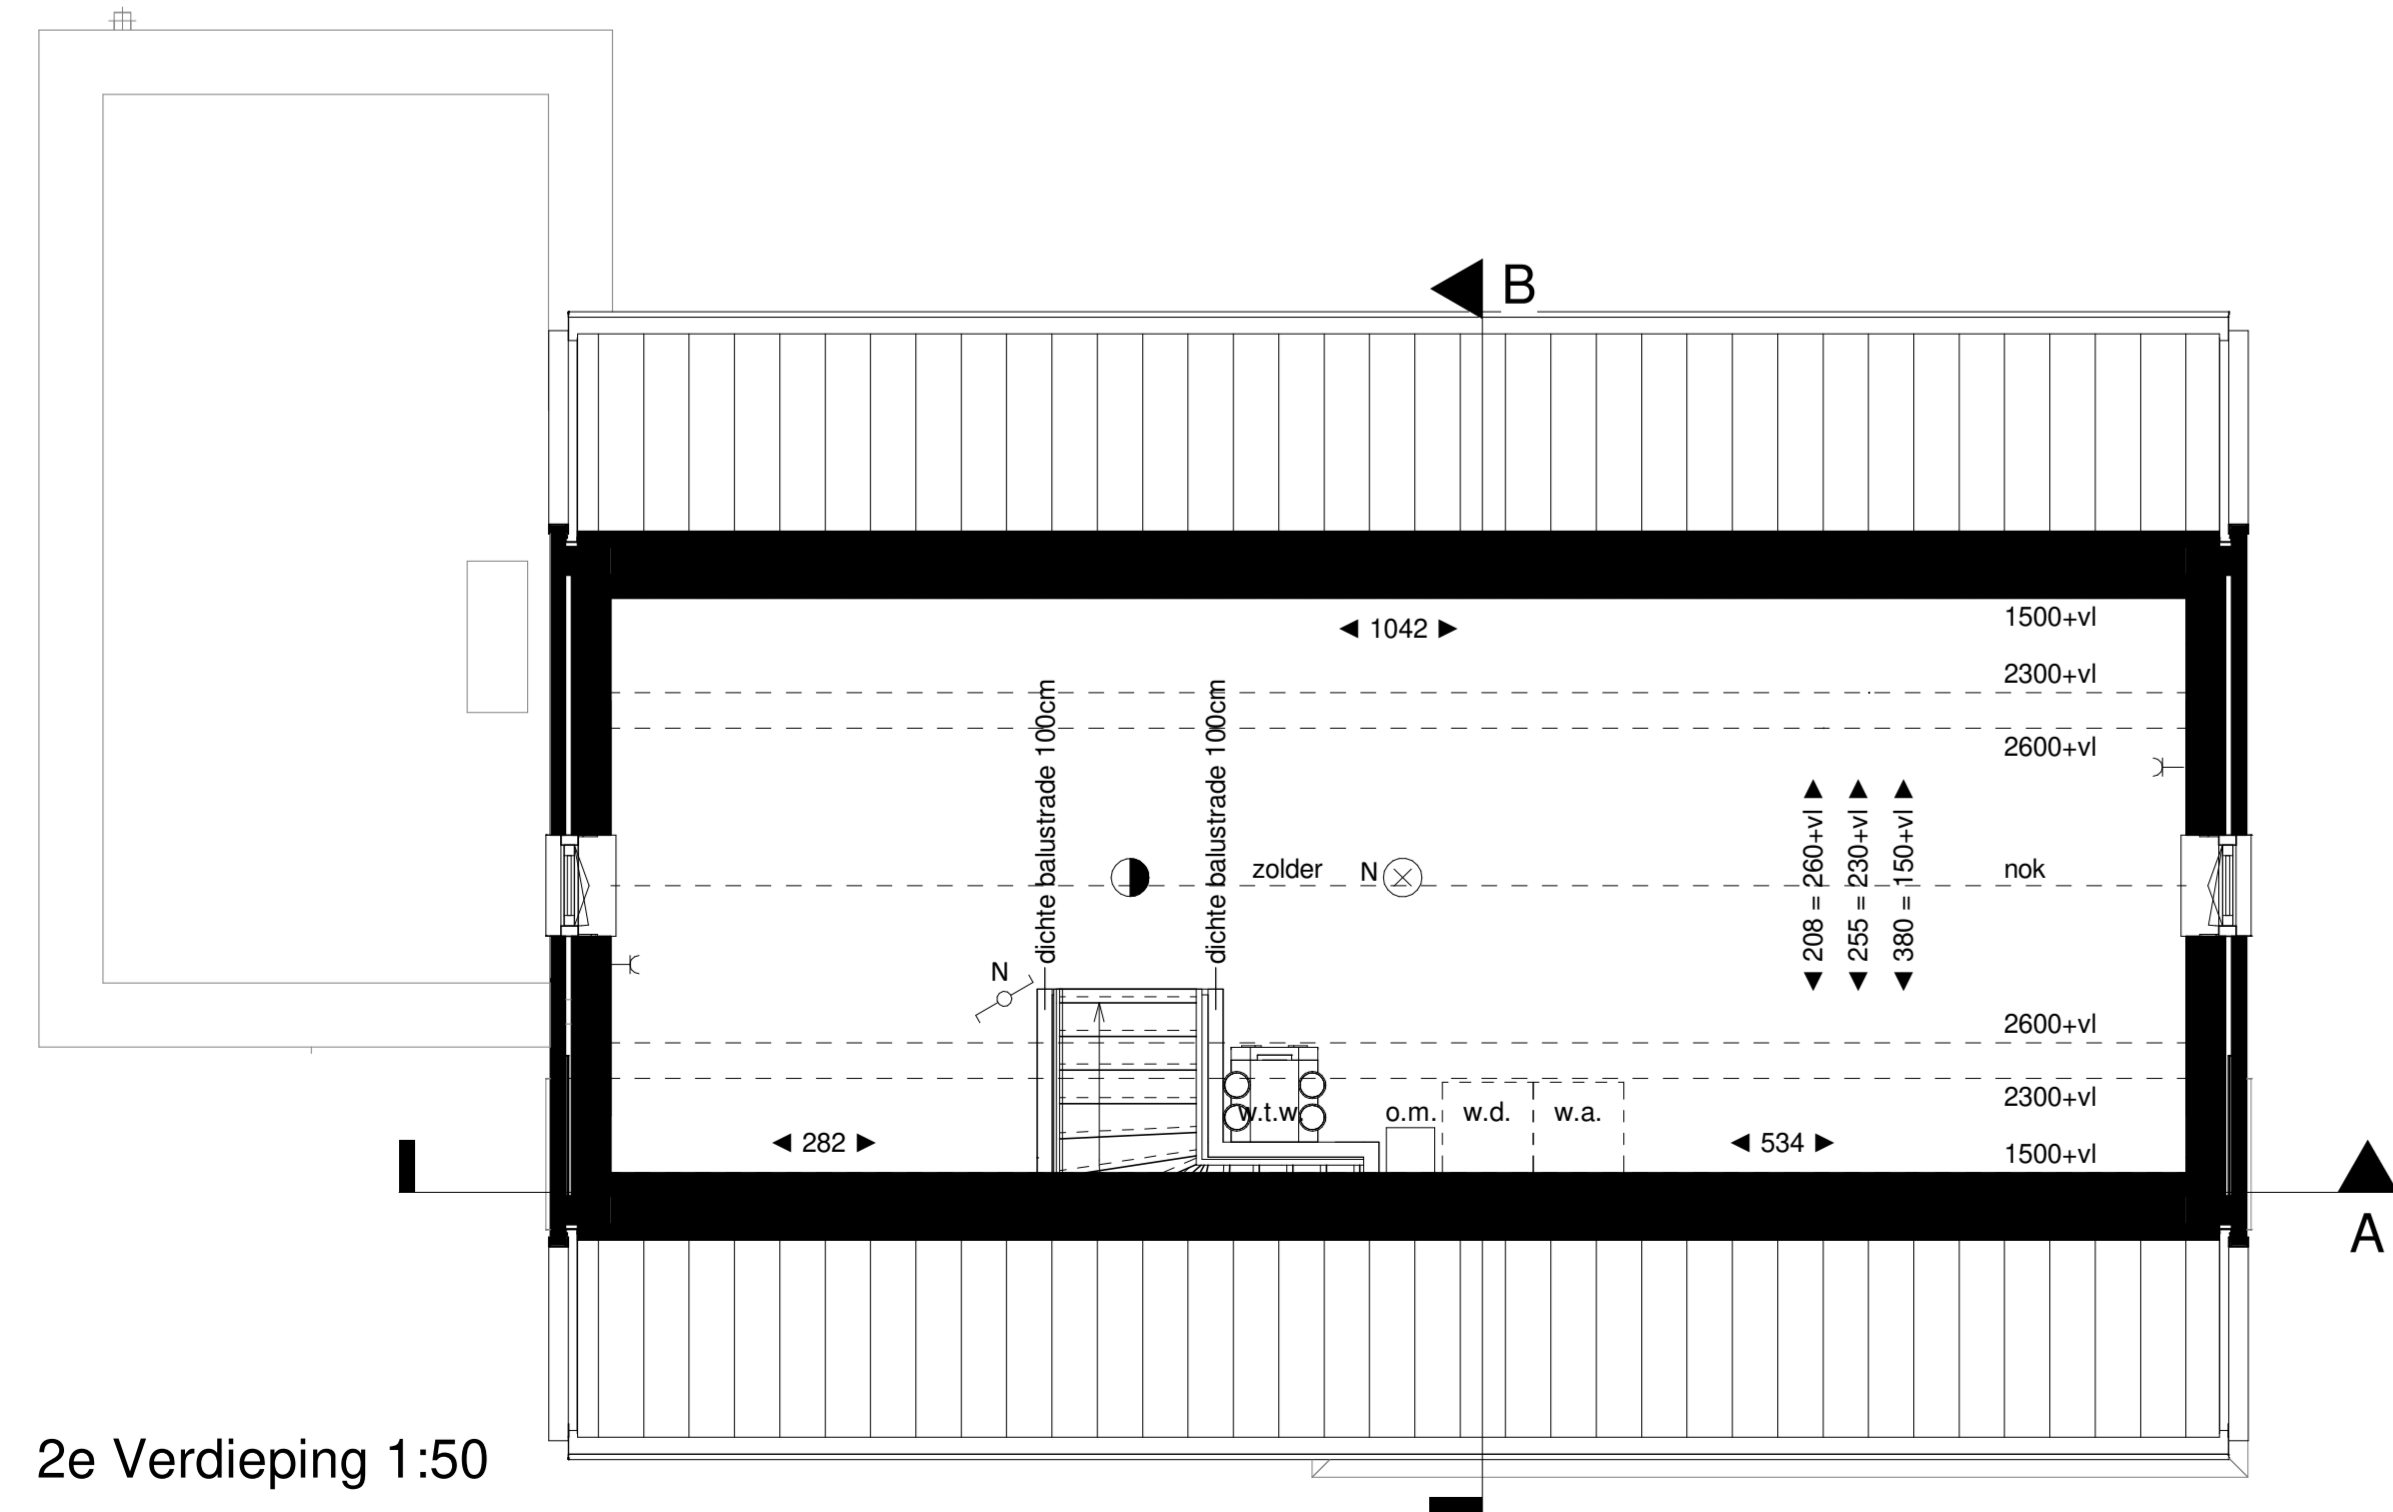

2e Verdieping 1:50