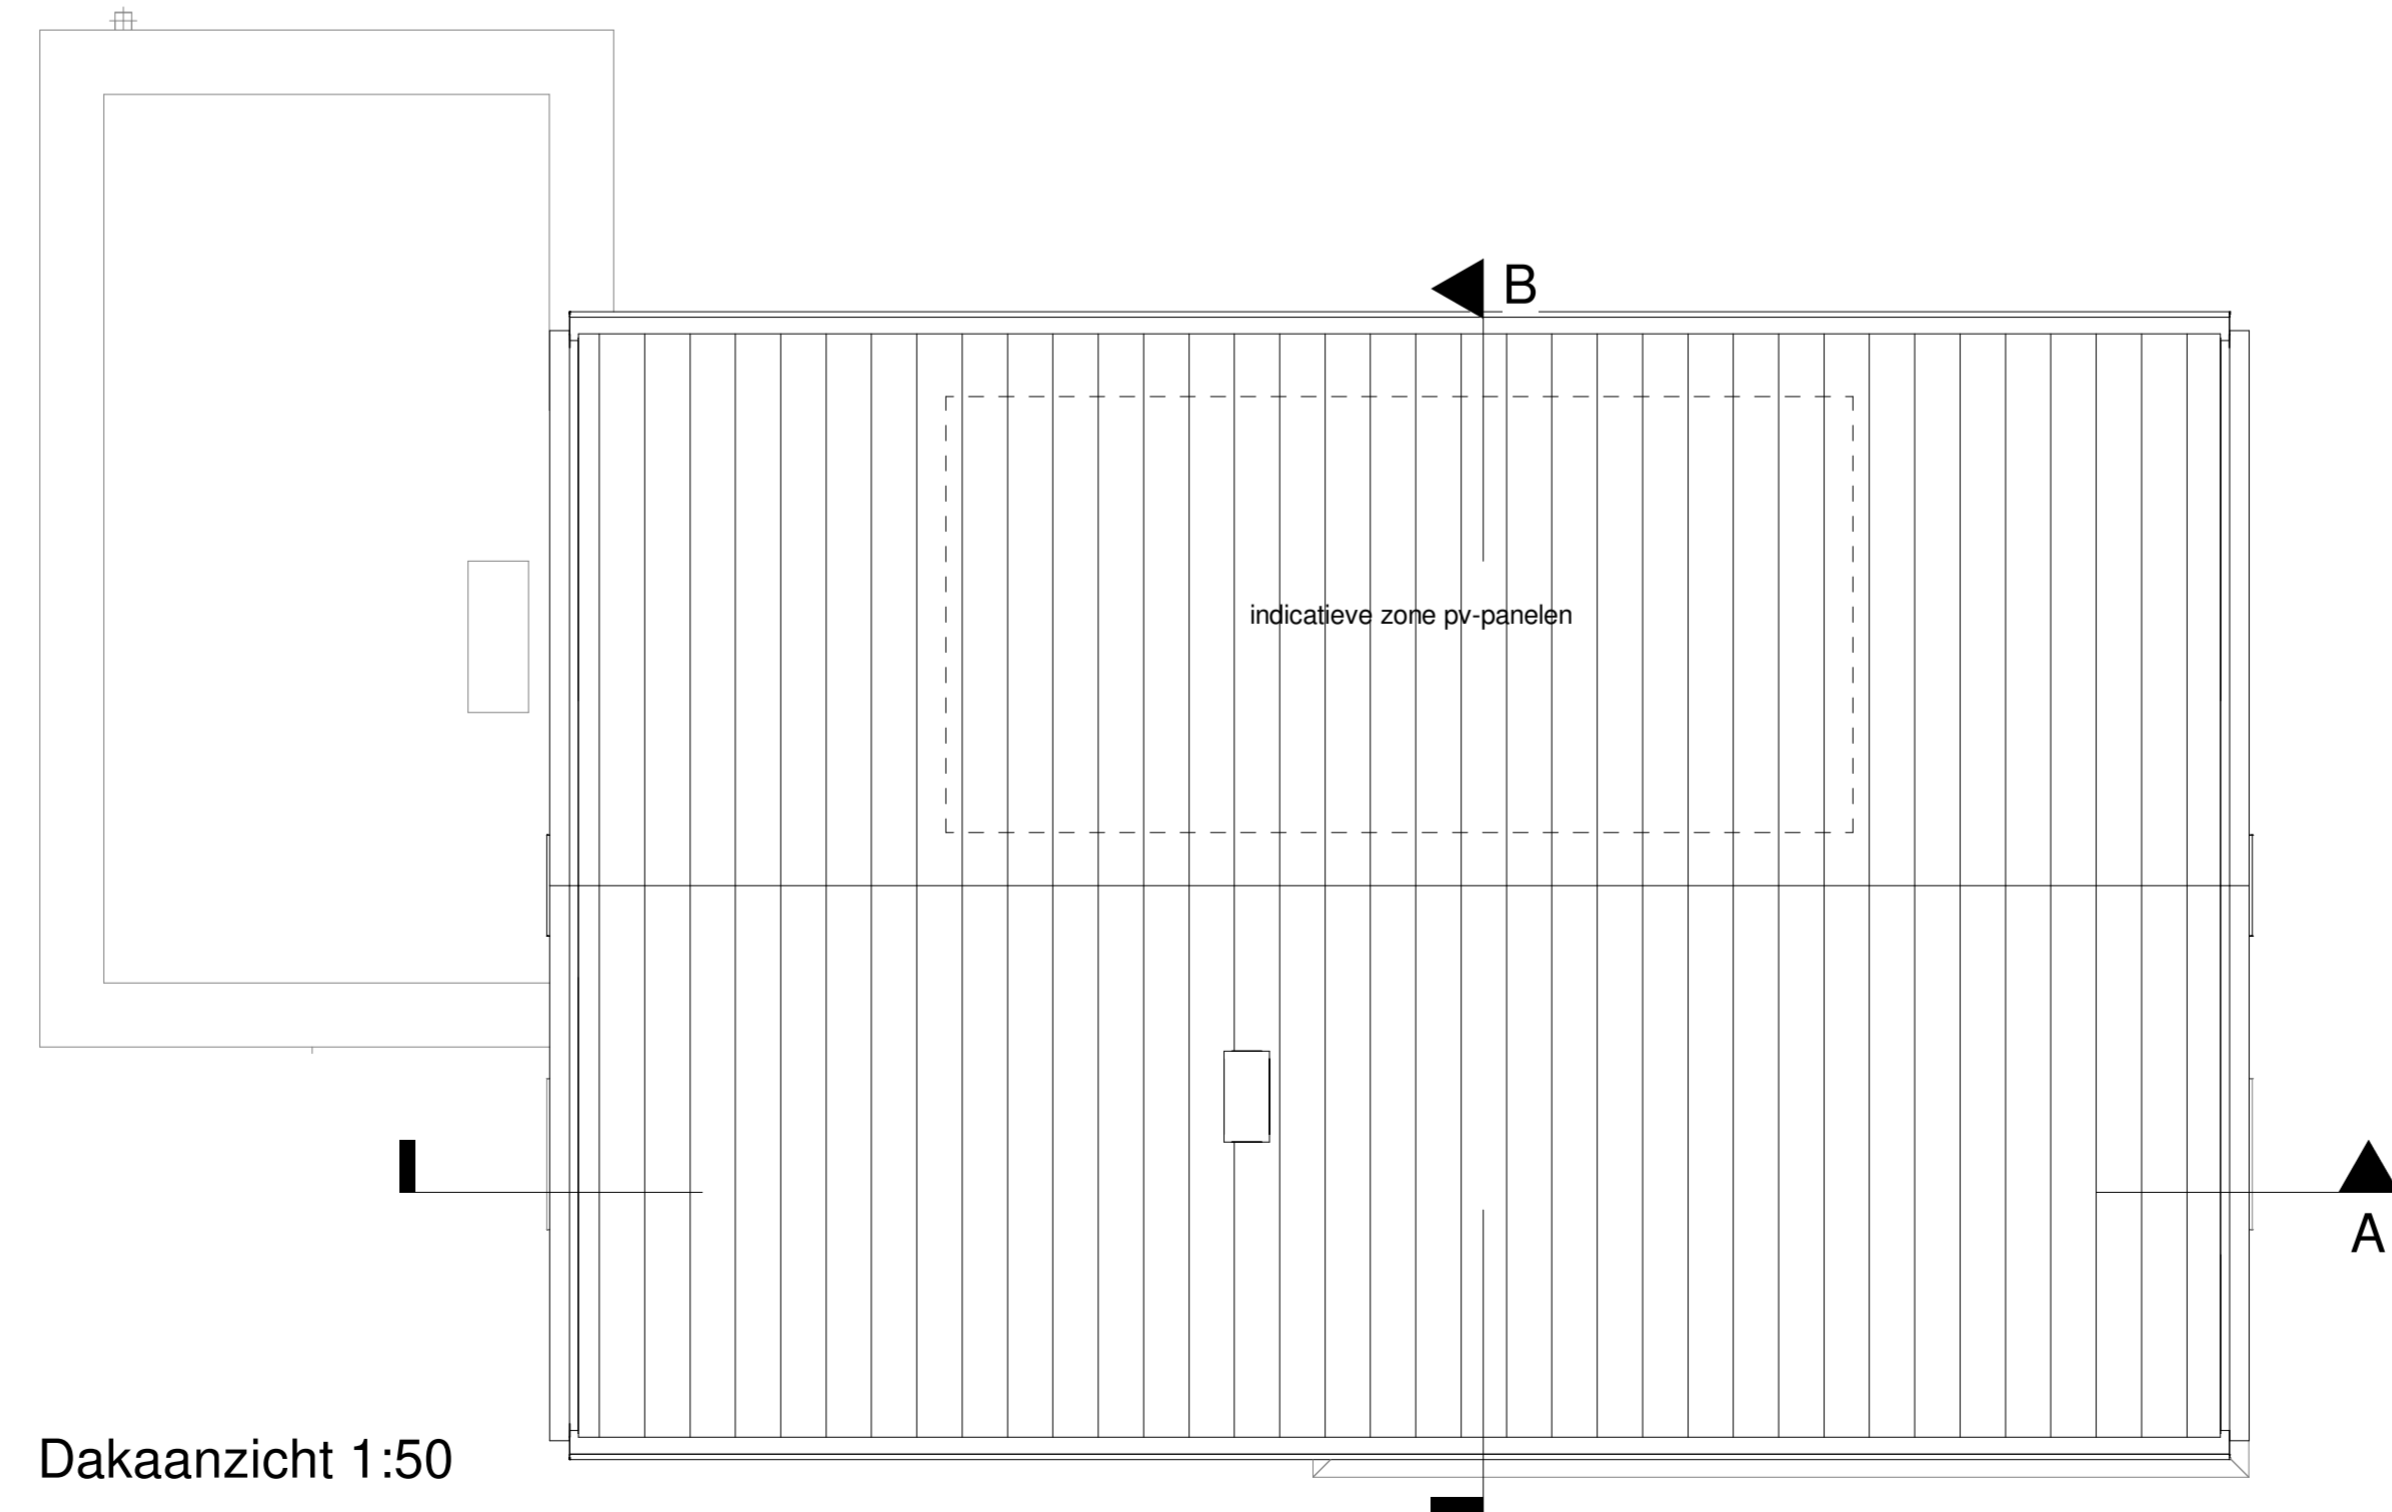

Dakaanzicht 1:50