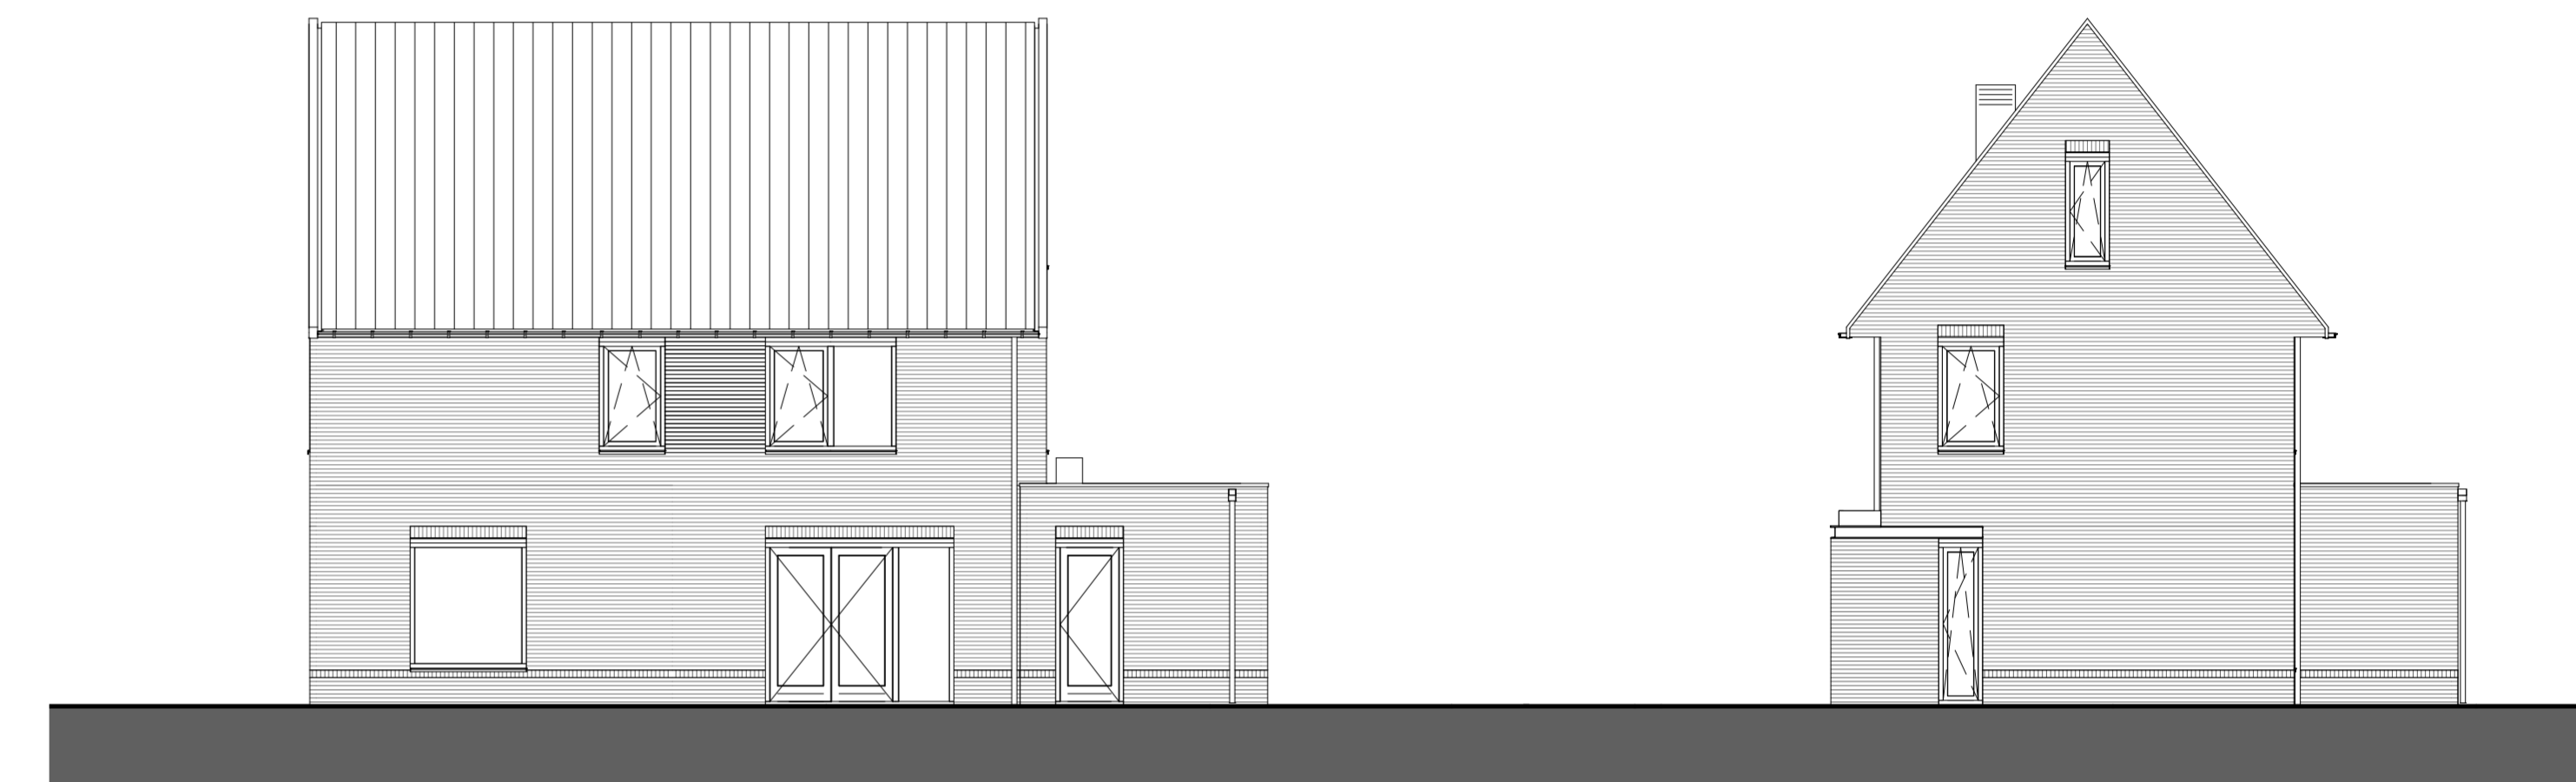

Voorgevel

Linker zijgevel

Achtergevel

Rechter zijgevel