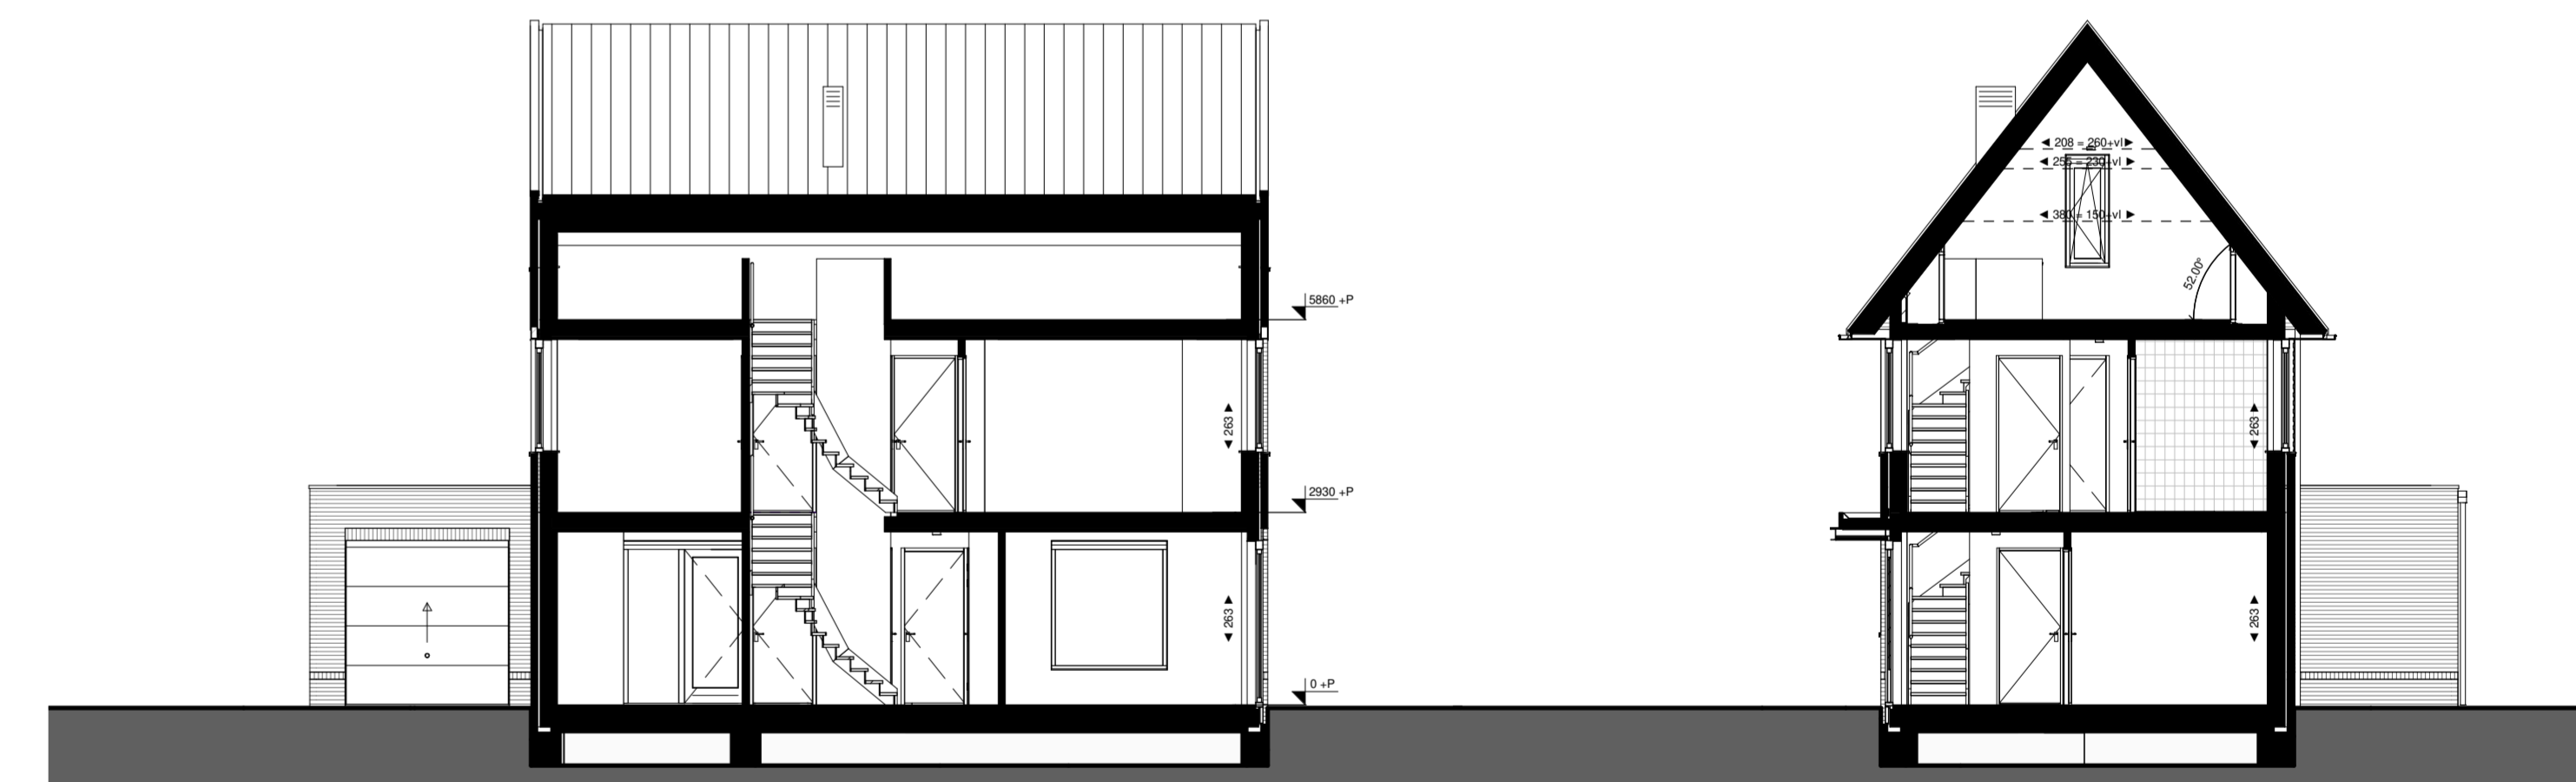

Achtergevel

Rechter zijgevel

Doorsnede A

Doorsnede B