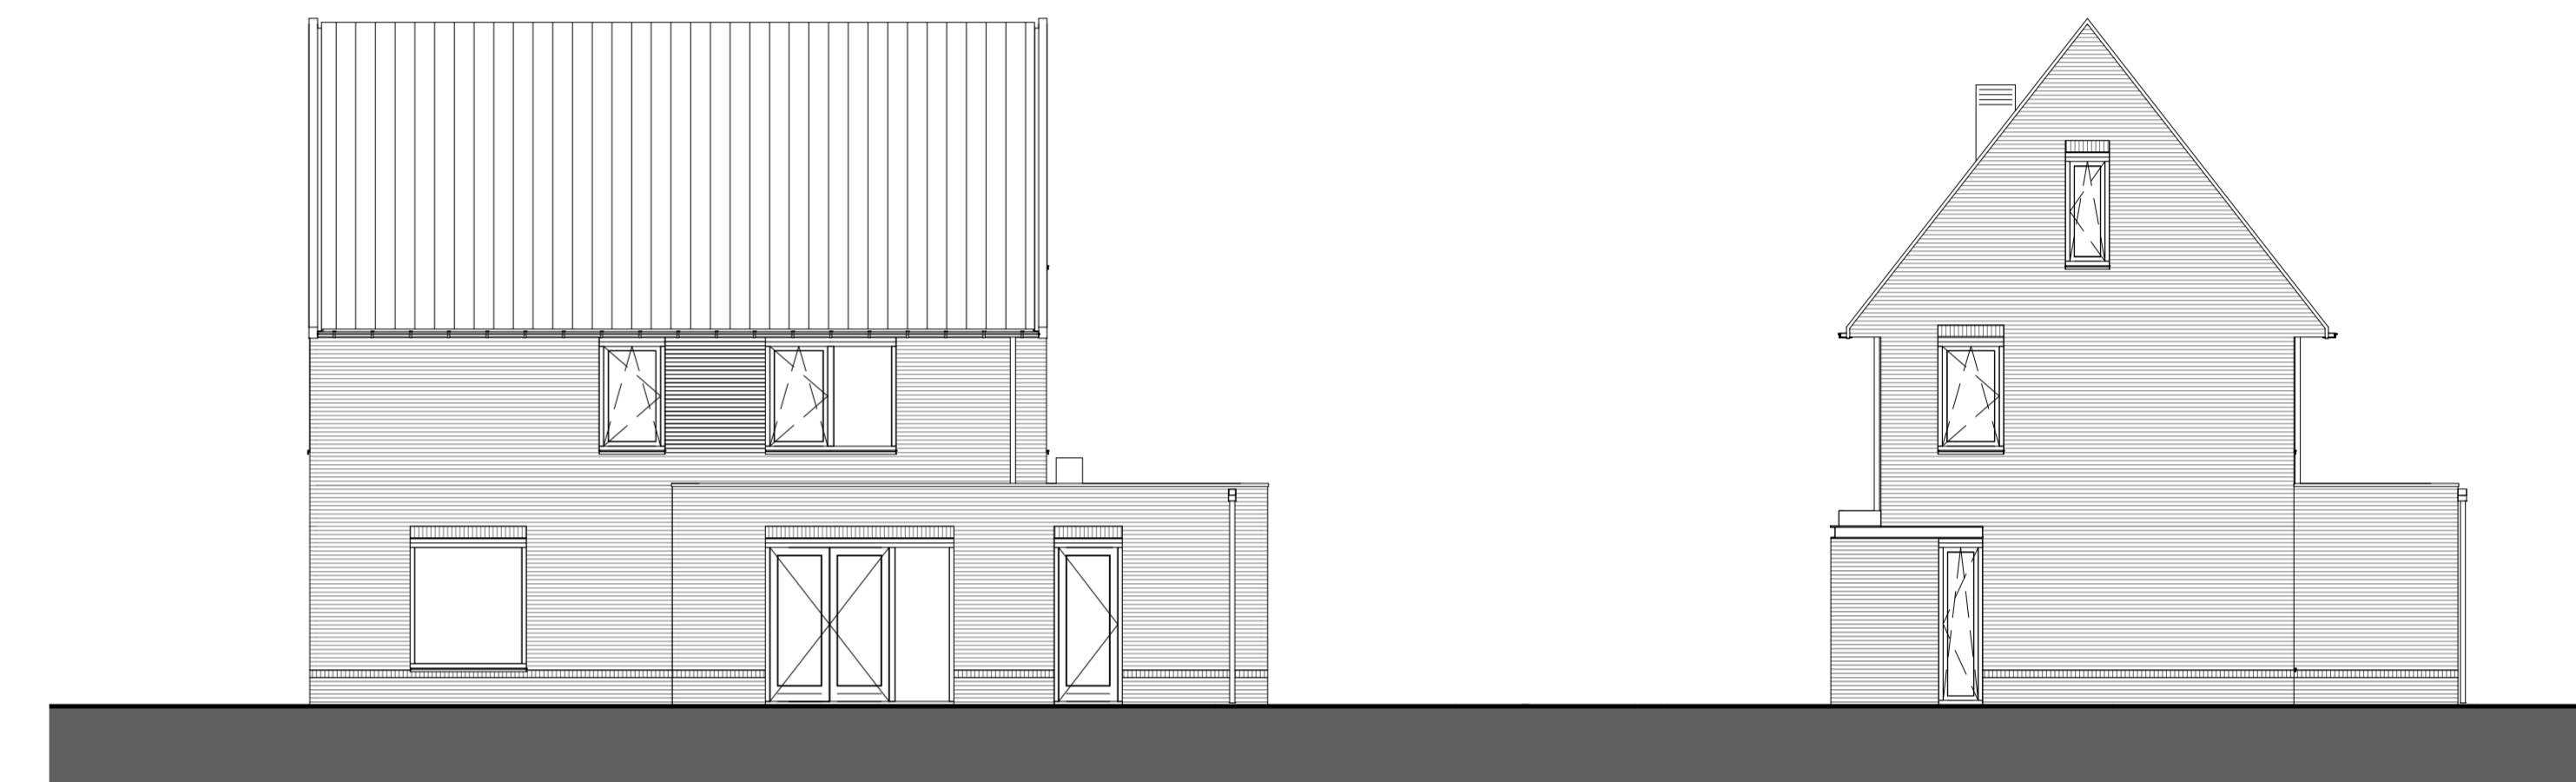

Achtergevel

Rechter zijgevel