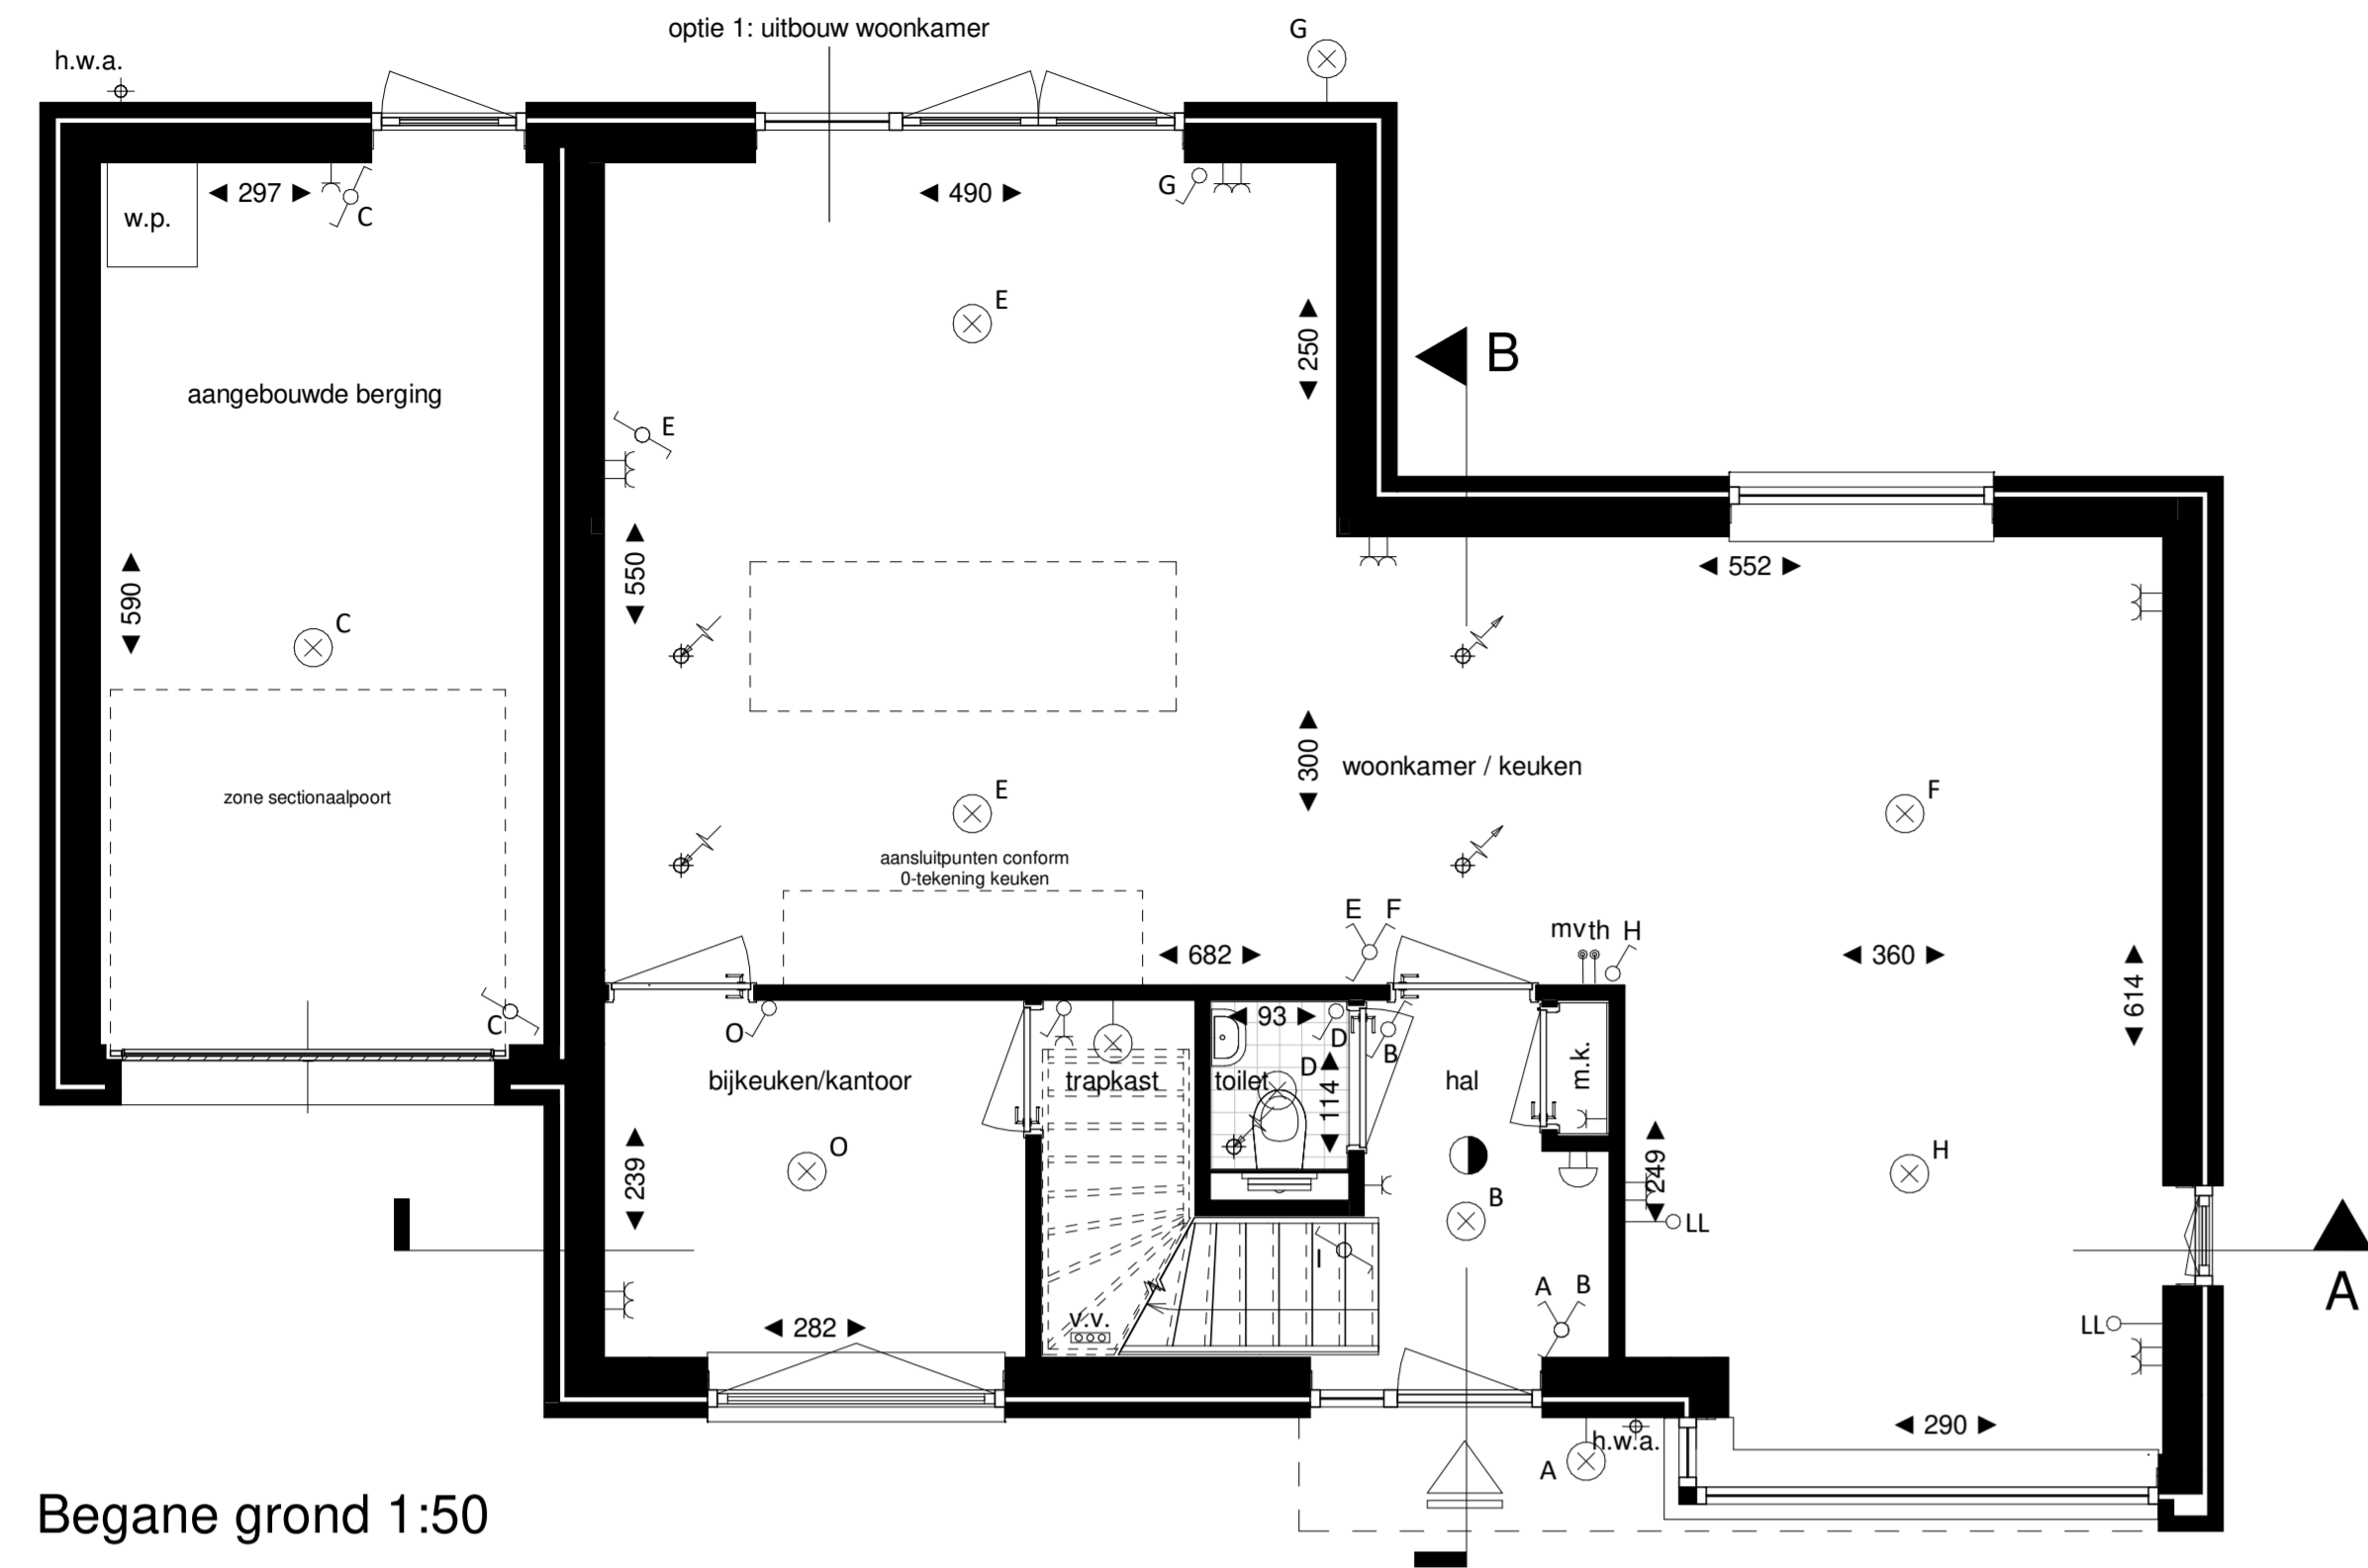

Begane grond 1:50