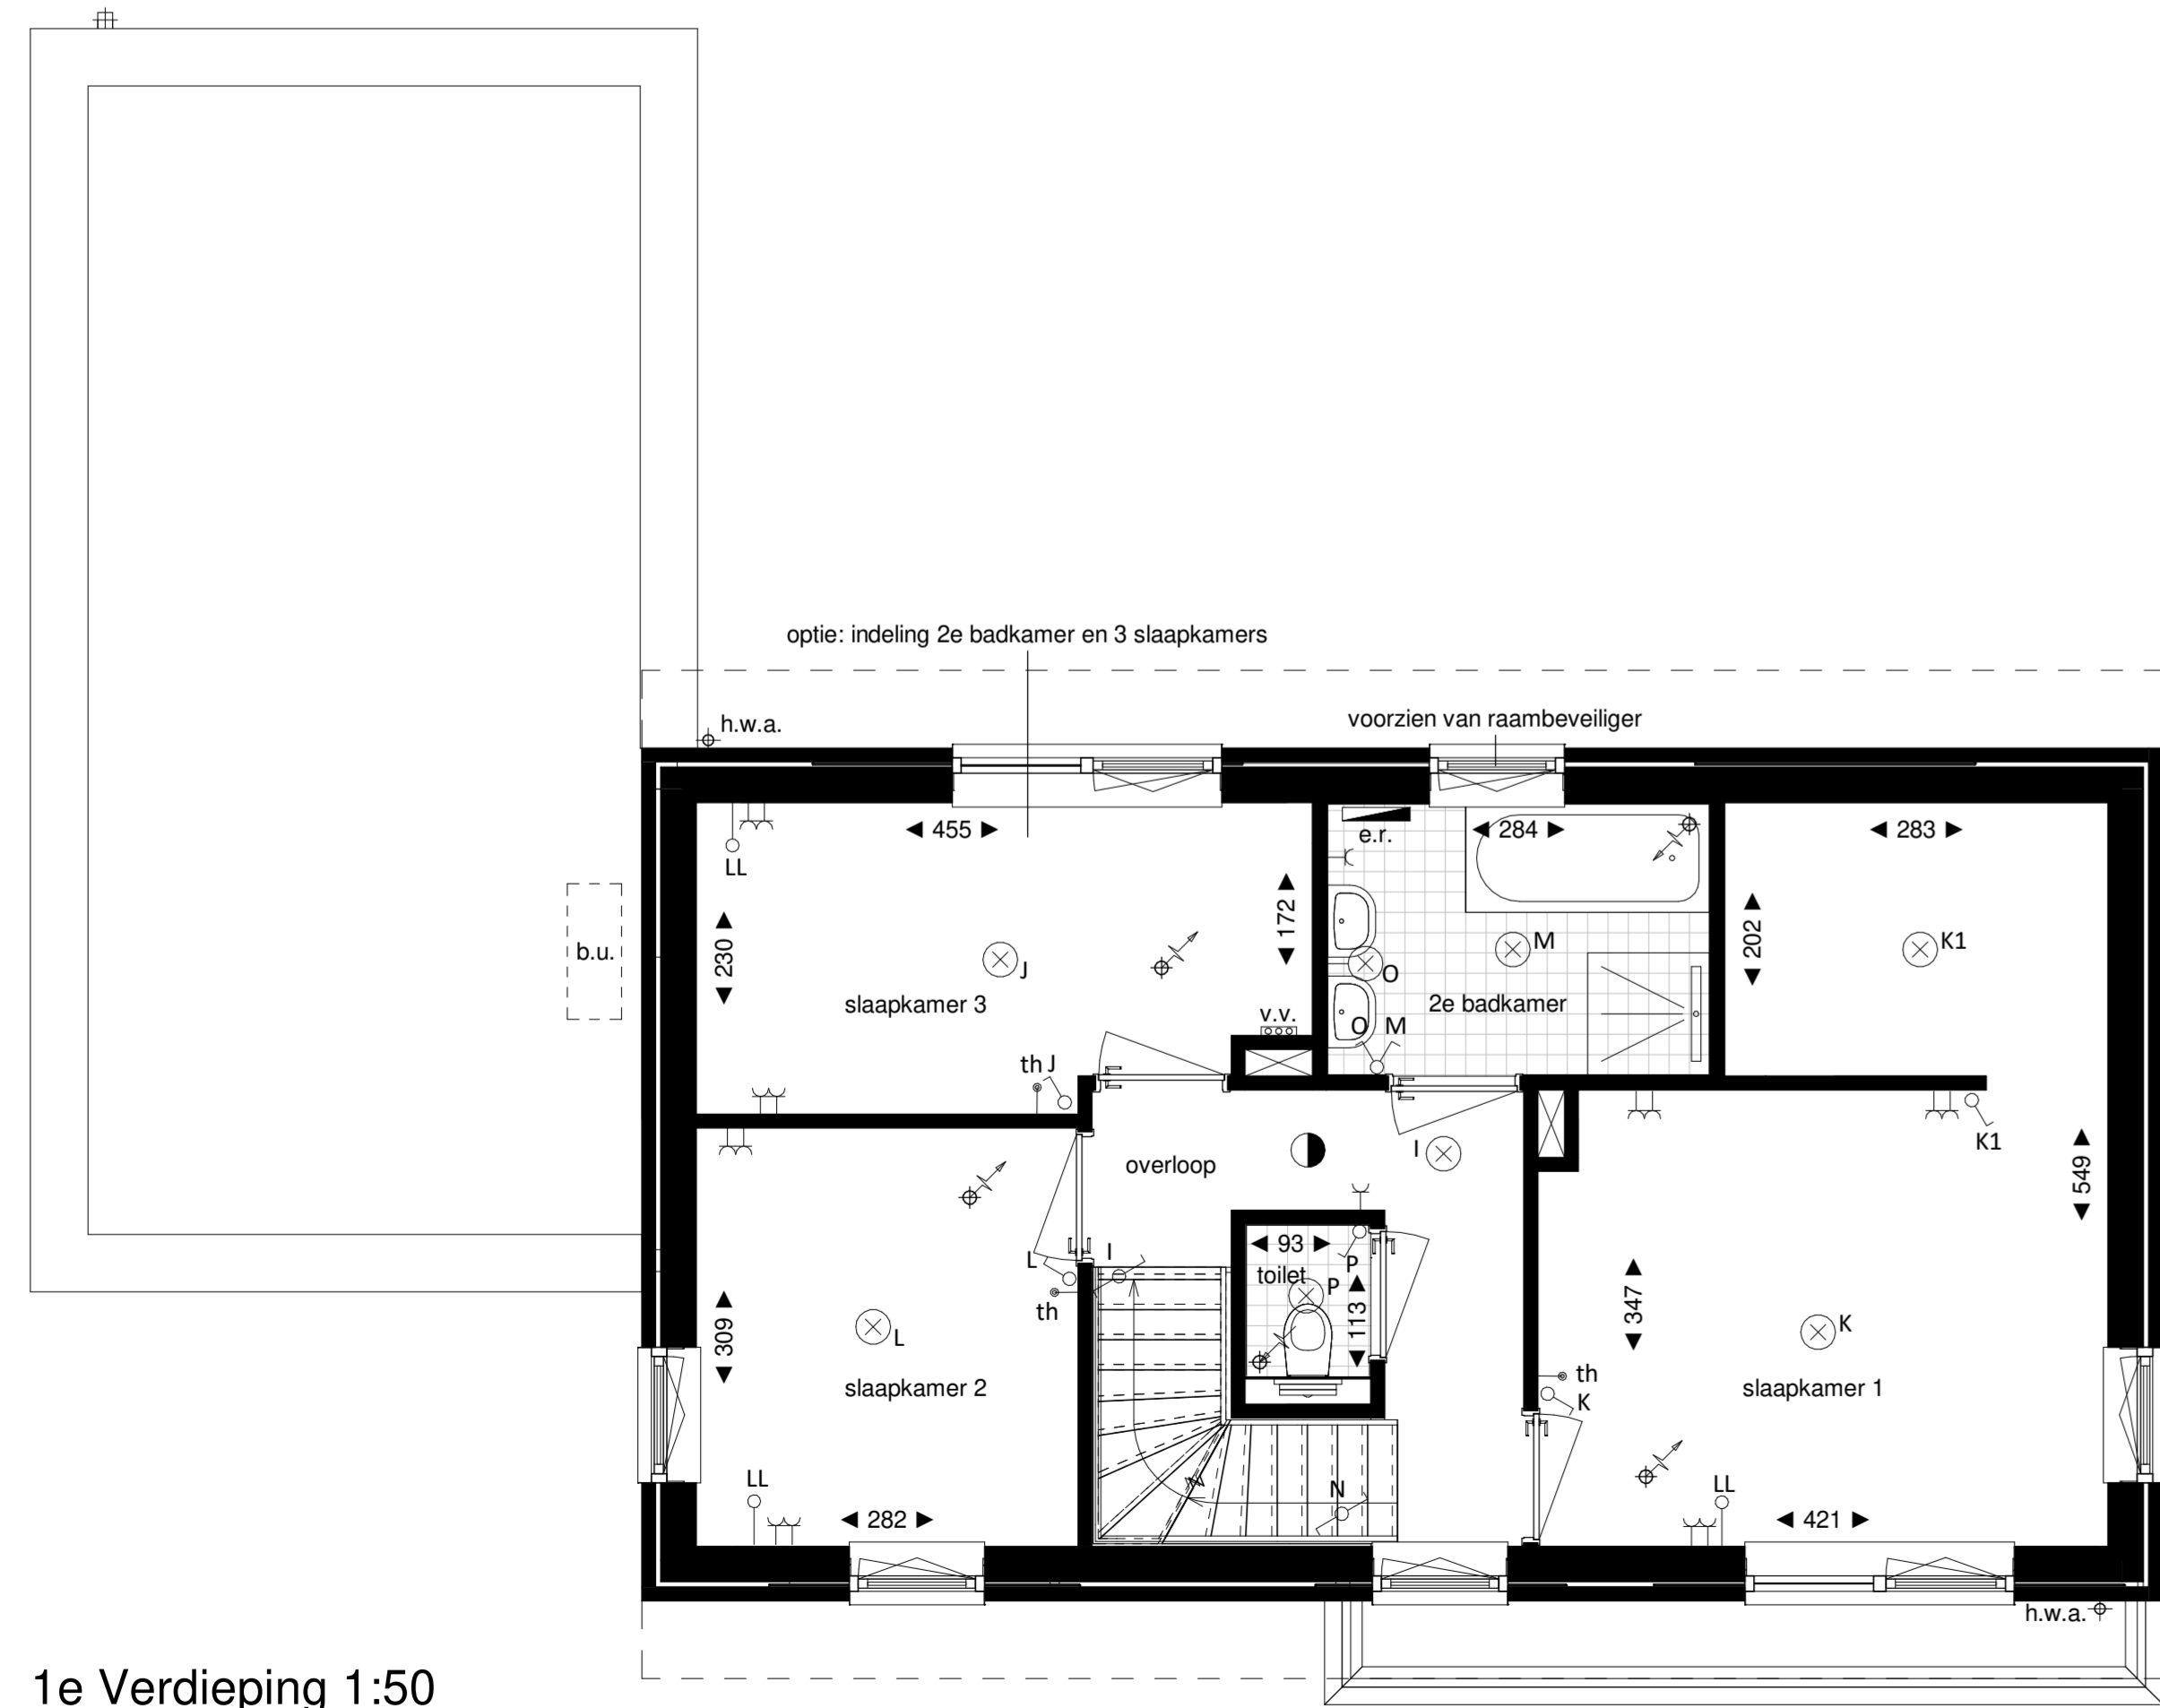

Begane grond 1:50

2e Verdieping 1:50