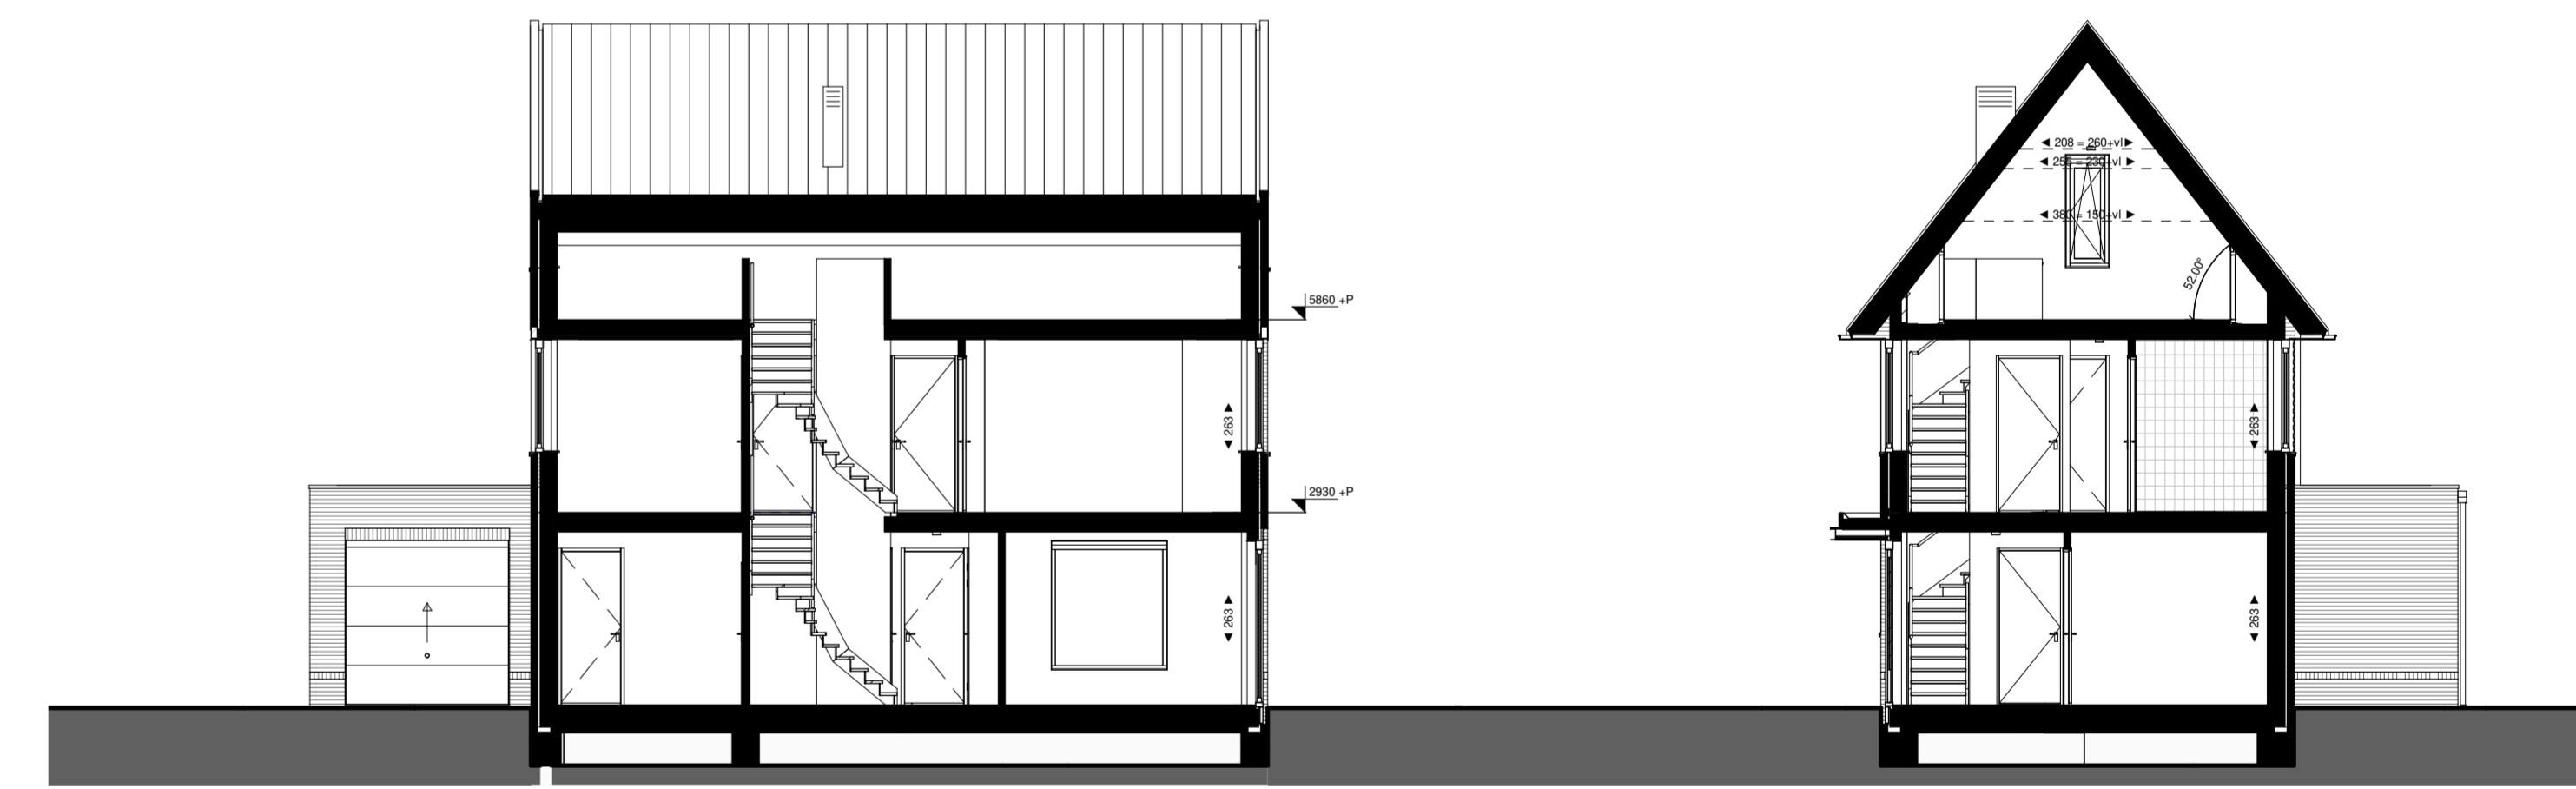

Doorsnede A

Doorsnede B