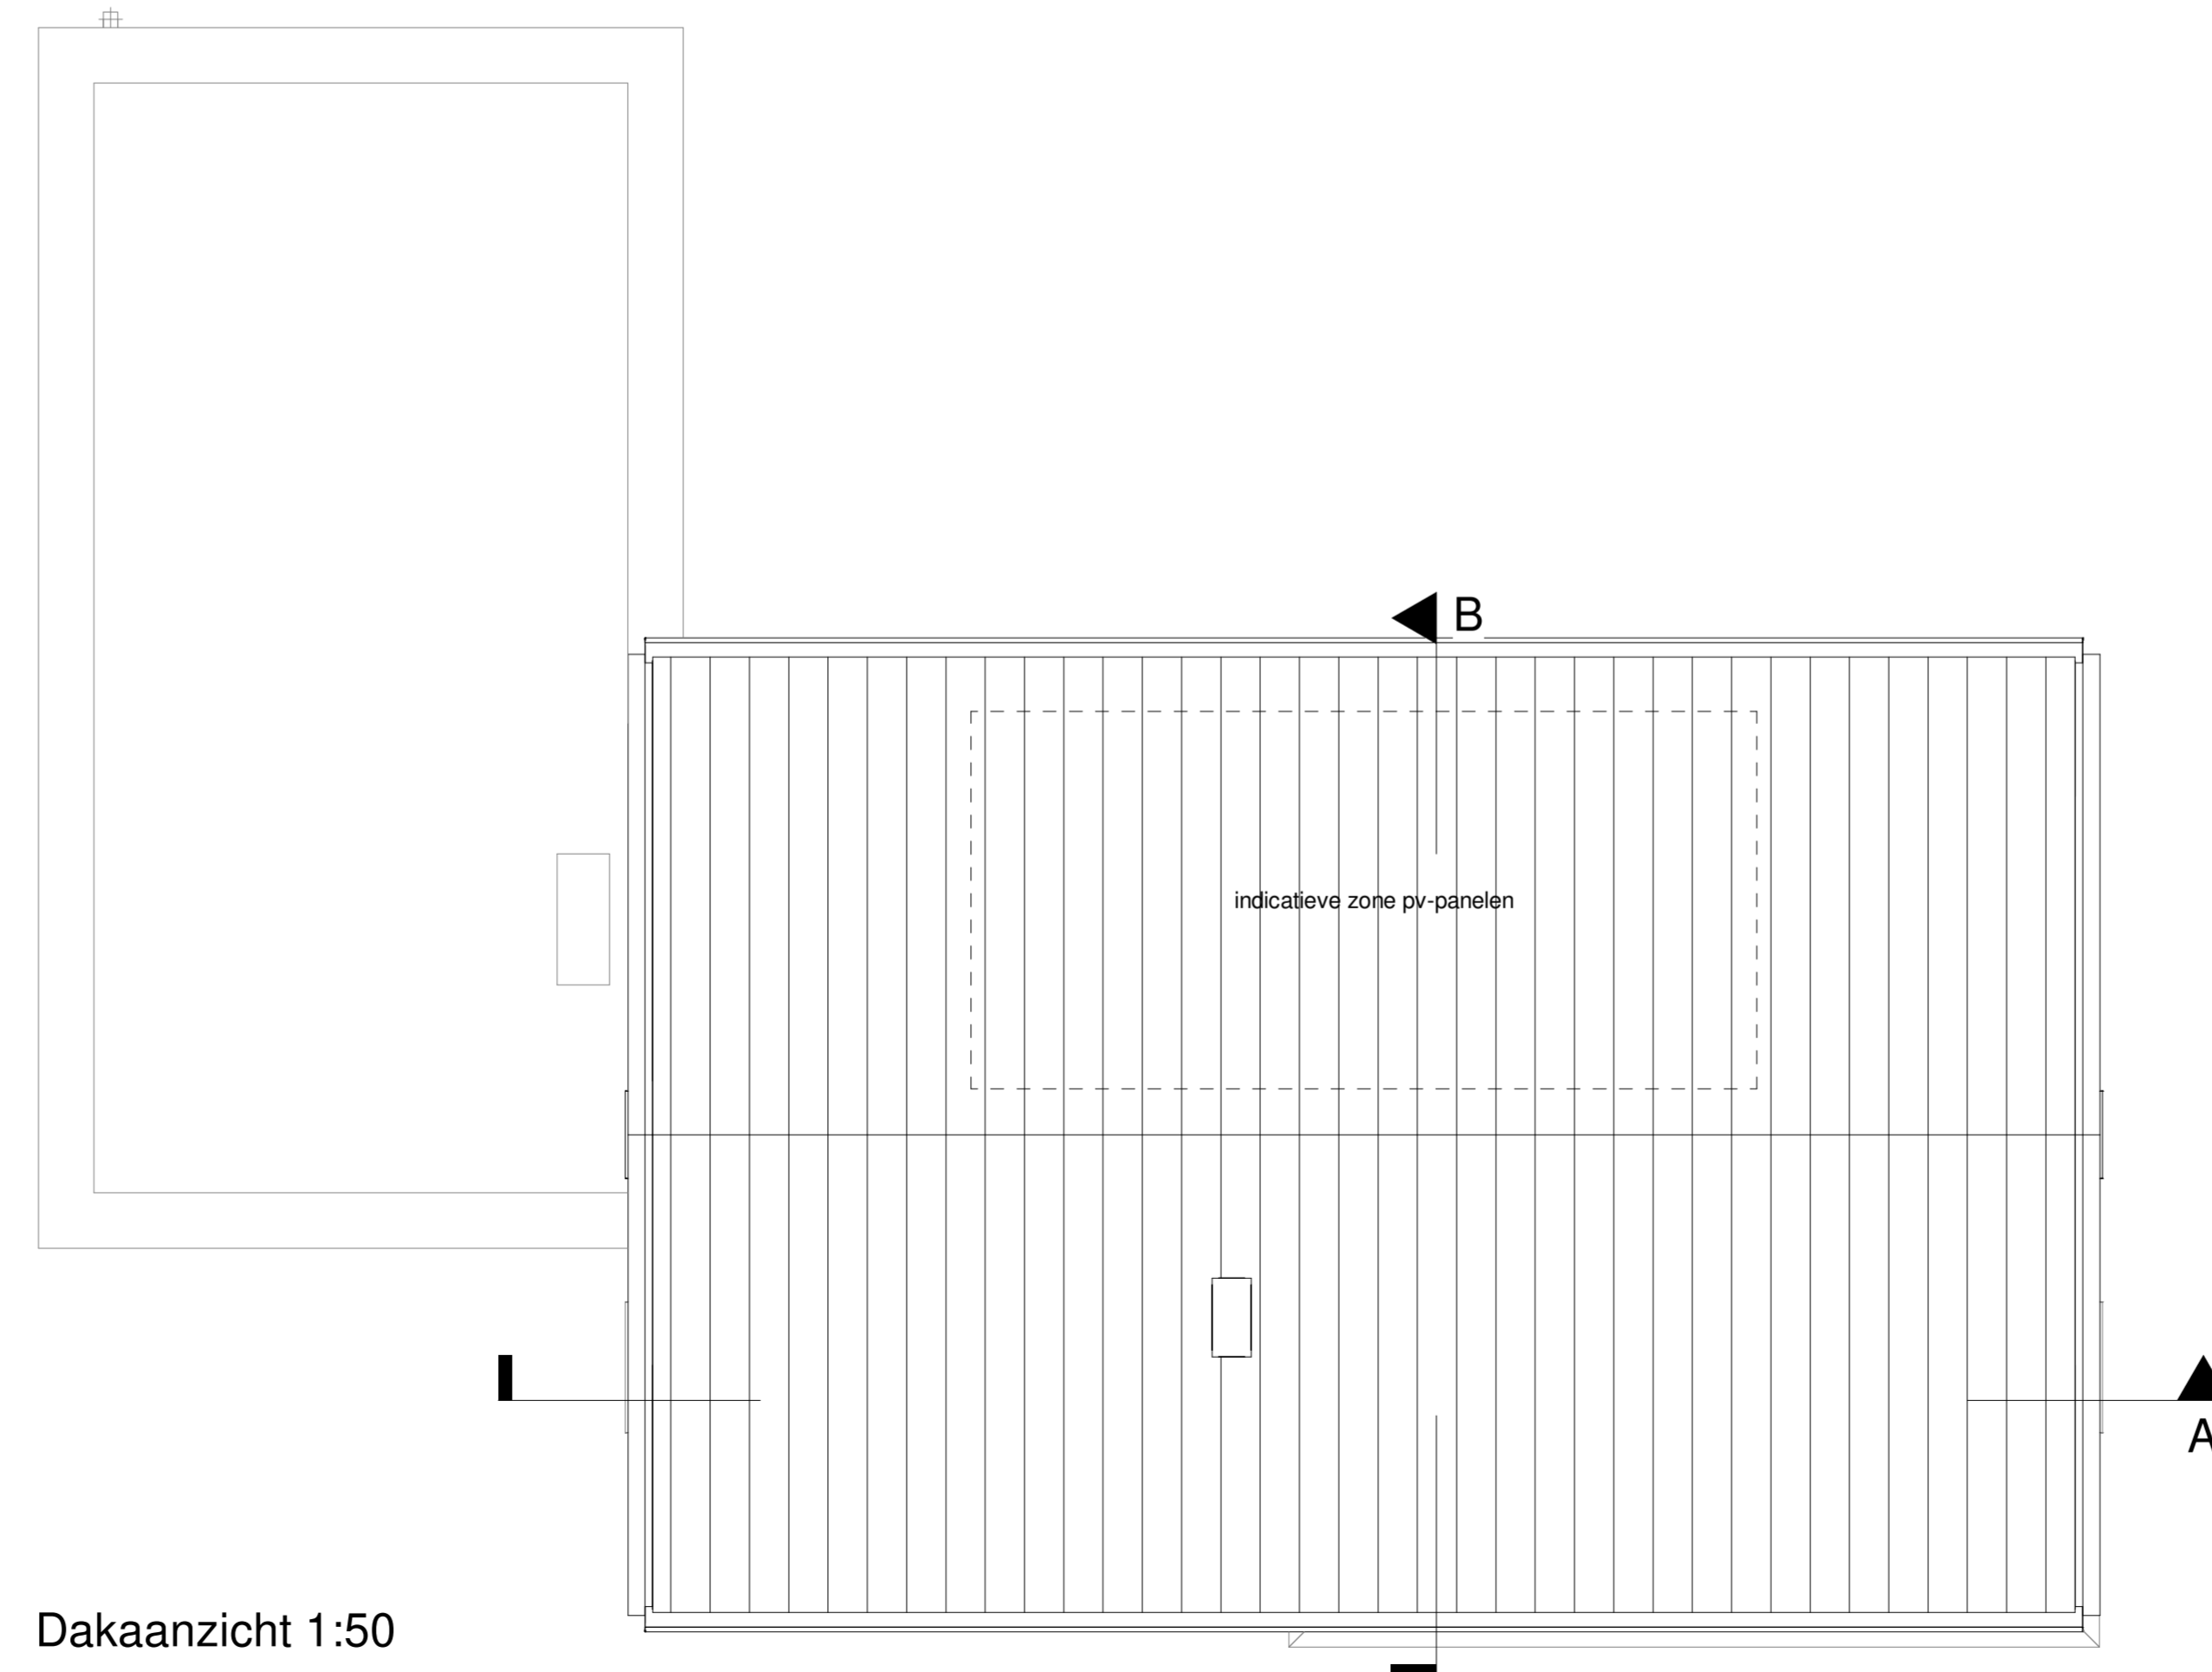

1e Verdieping 1:50

Dakaanzicht 1:50