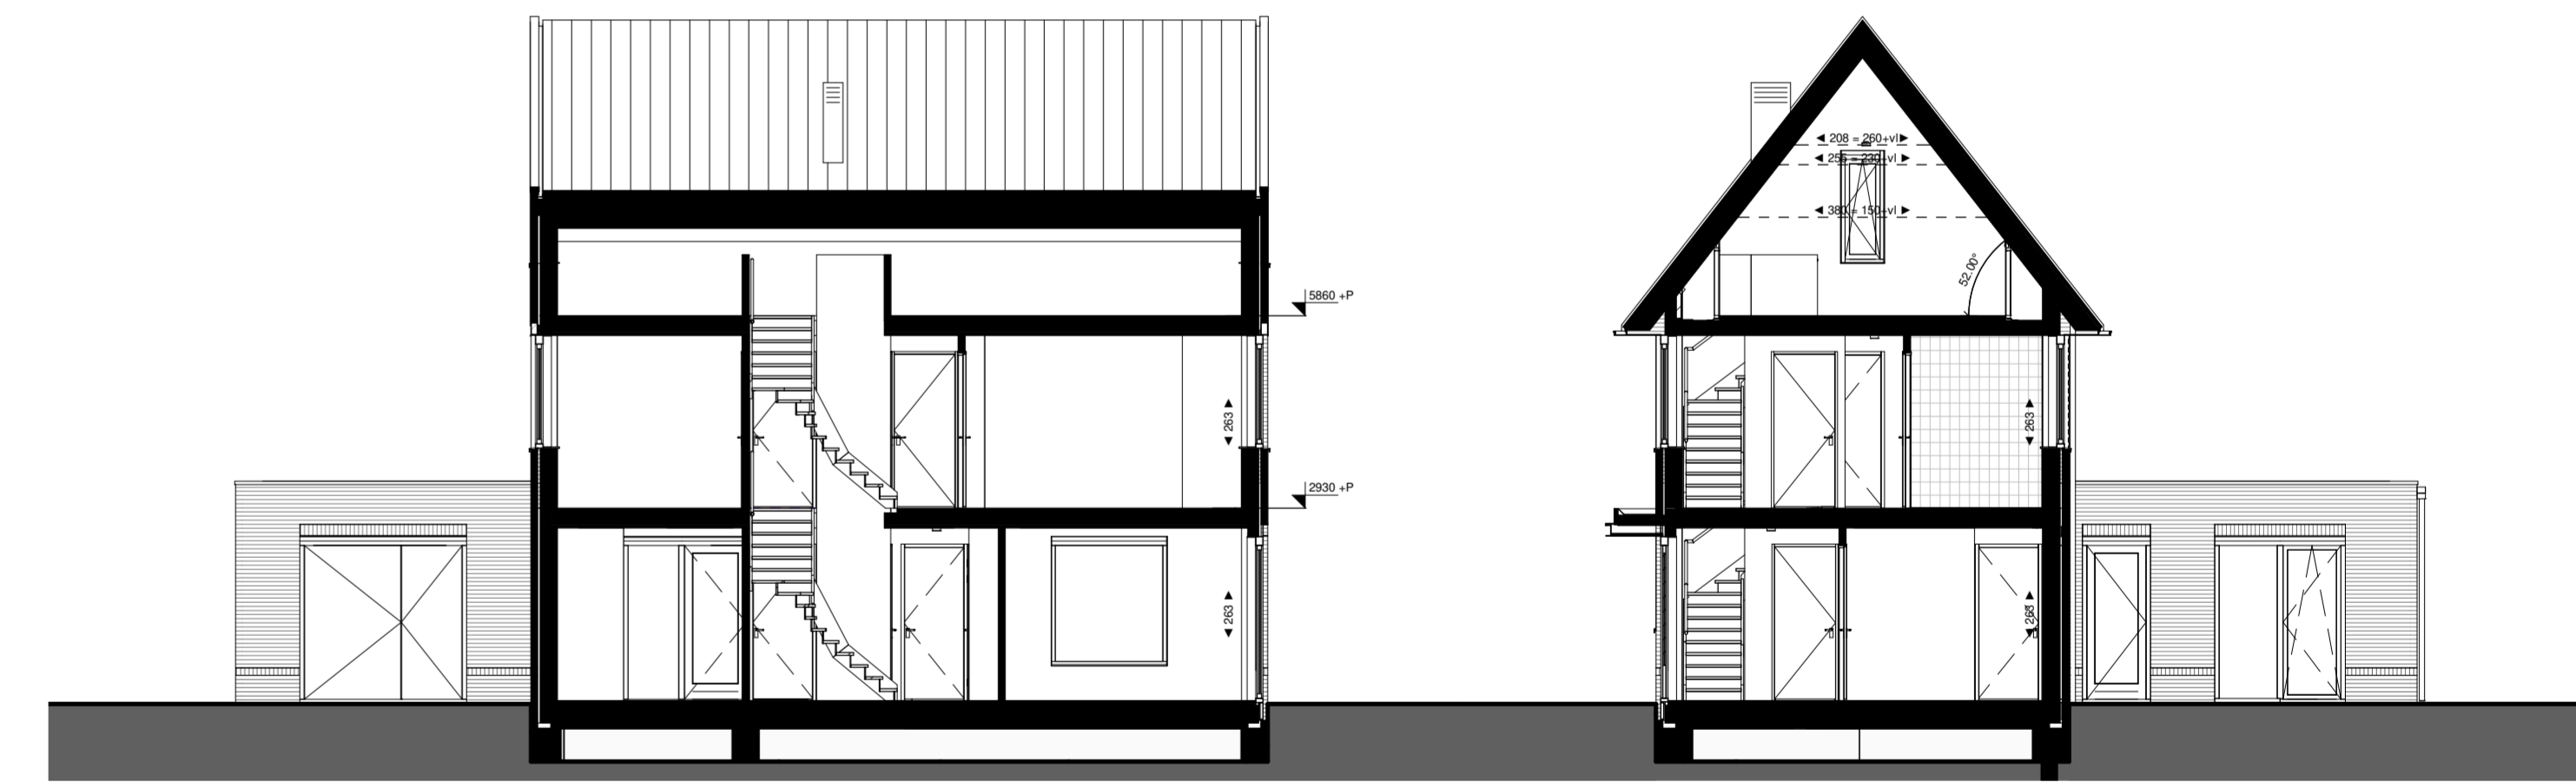

Doorsnede A

Doorsnede B