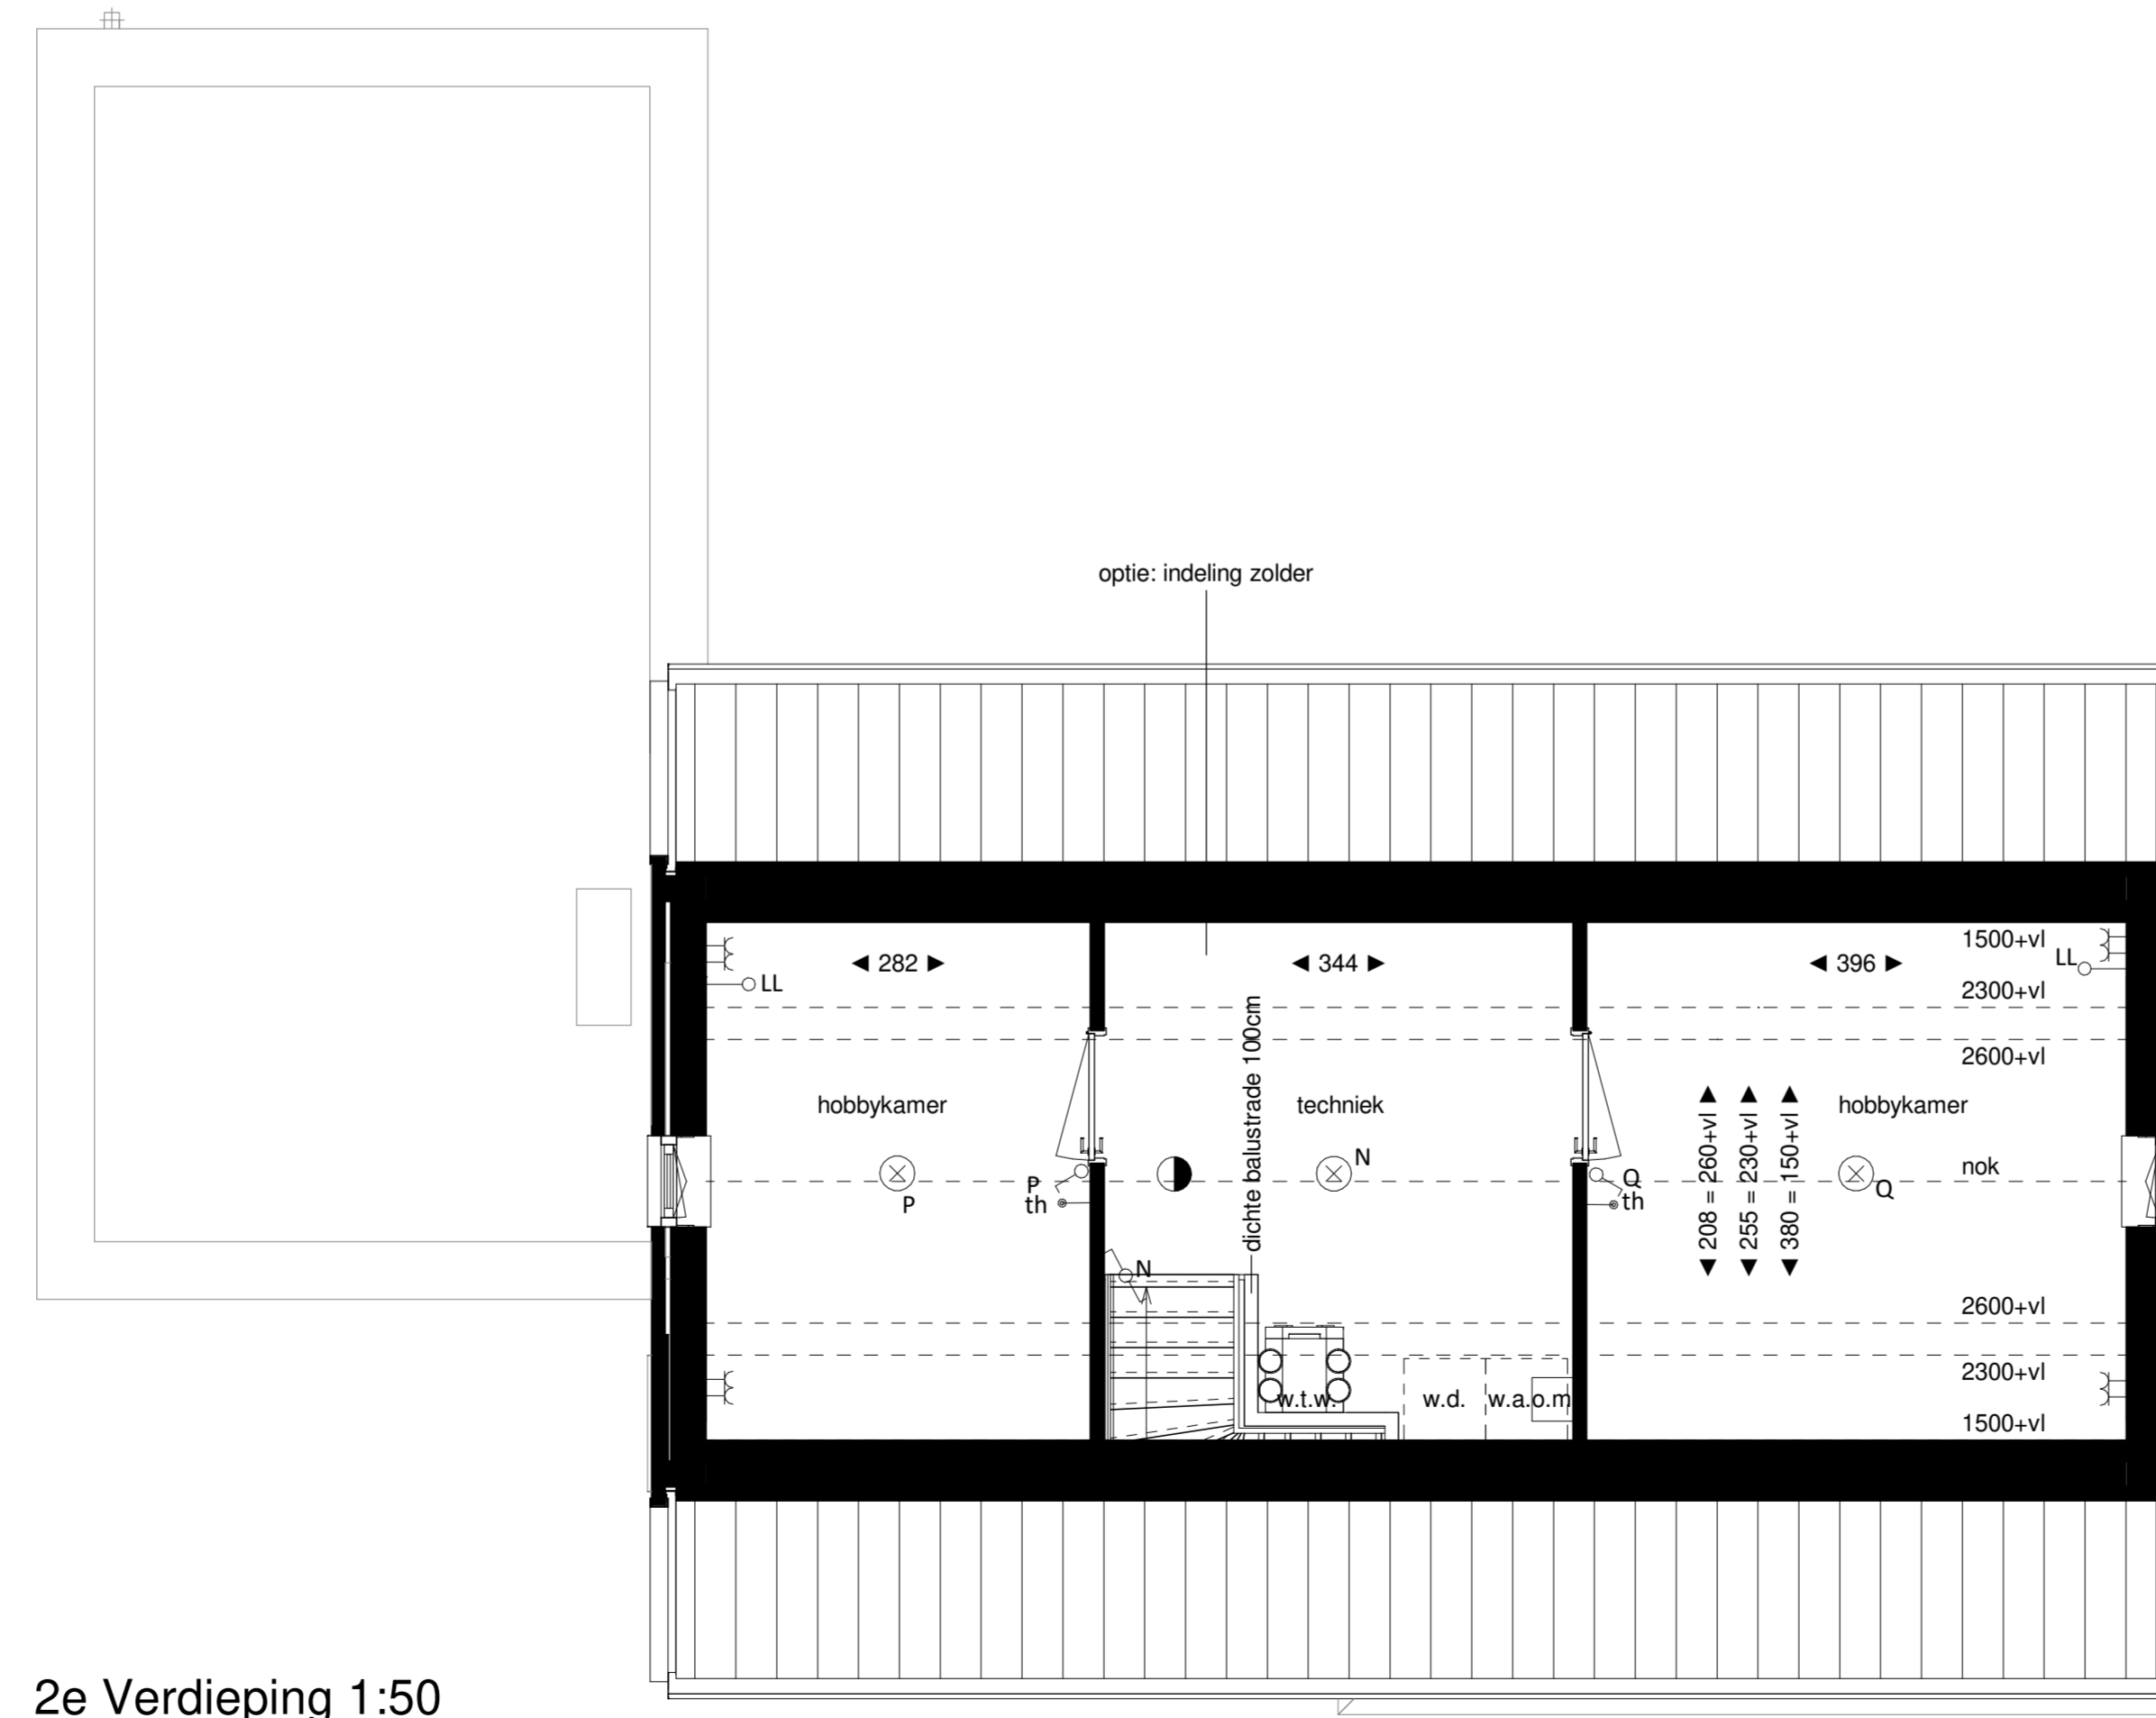

3e Verdieping 1:50