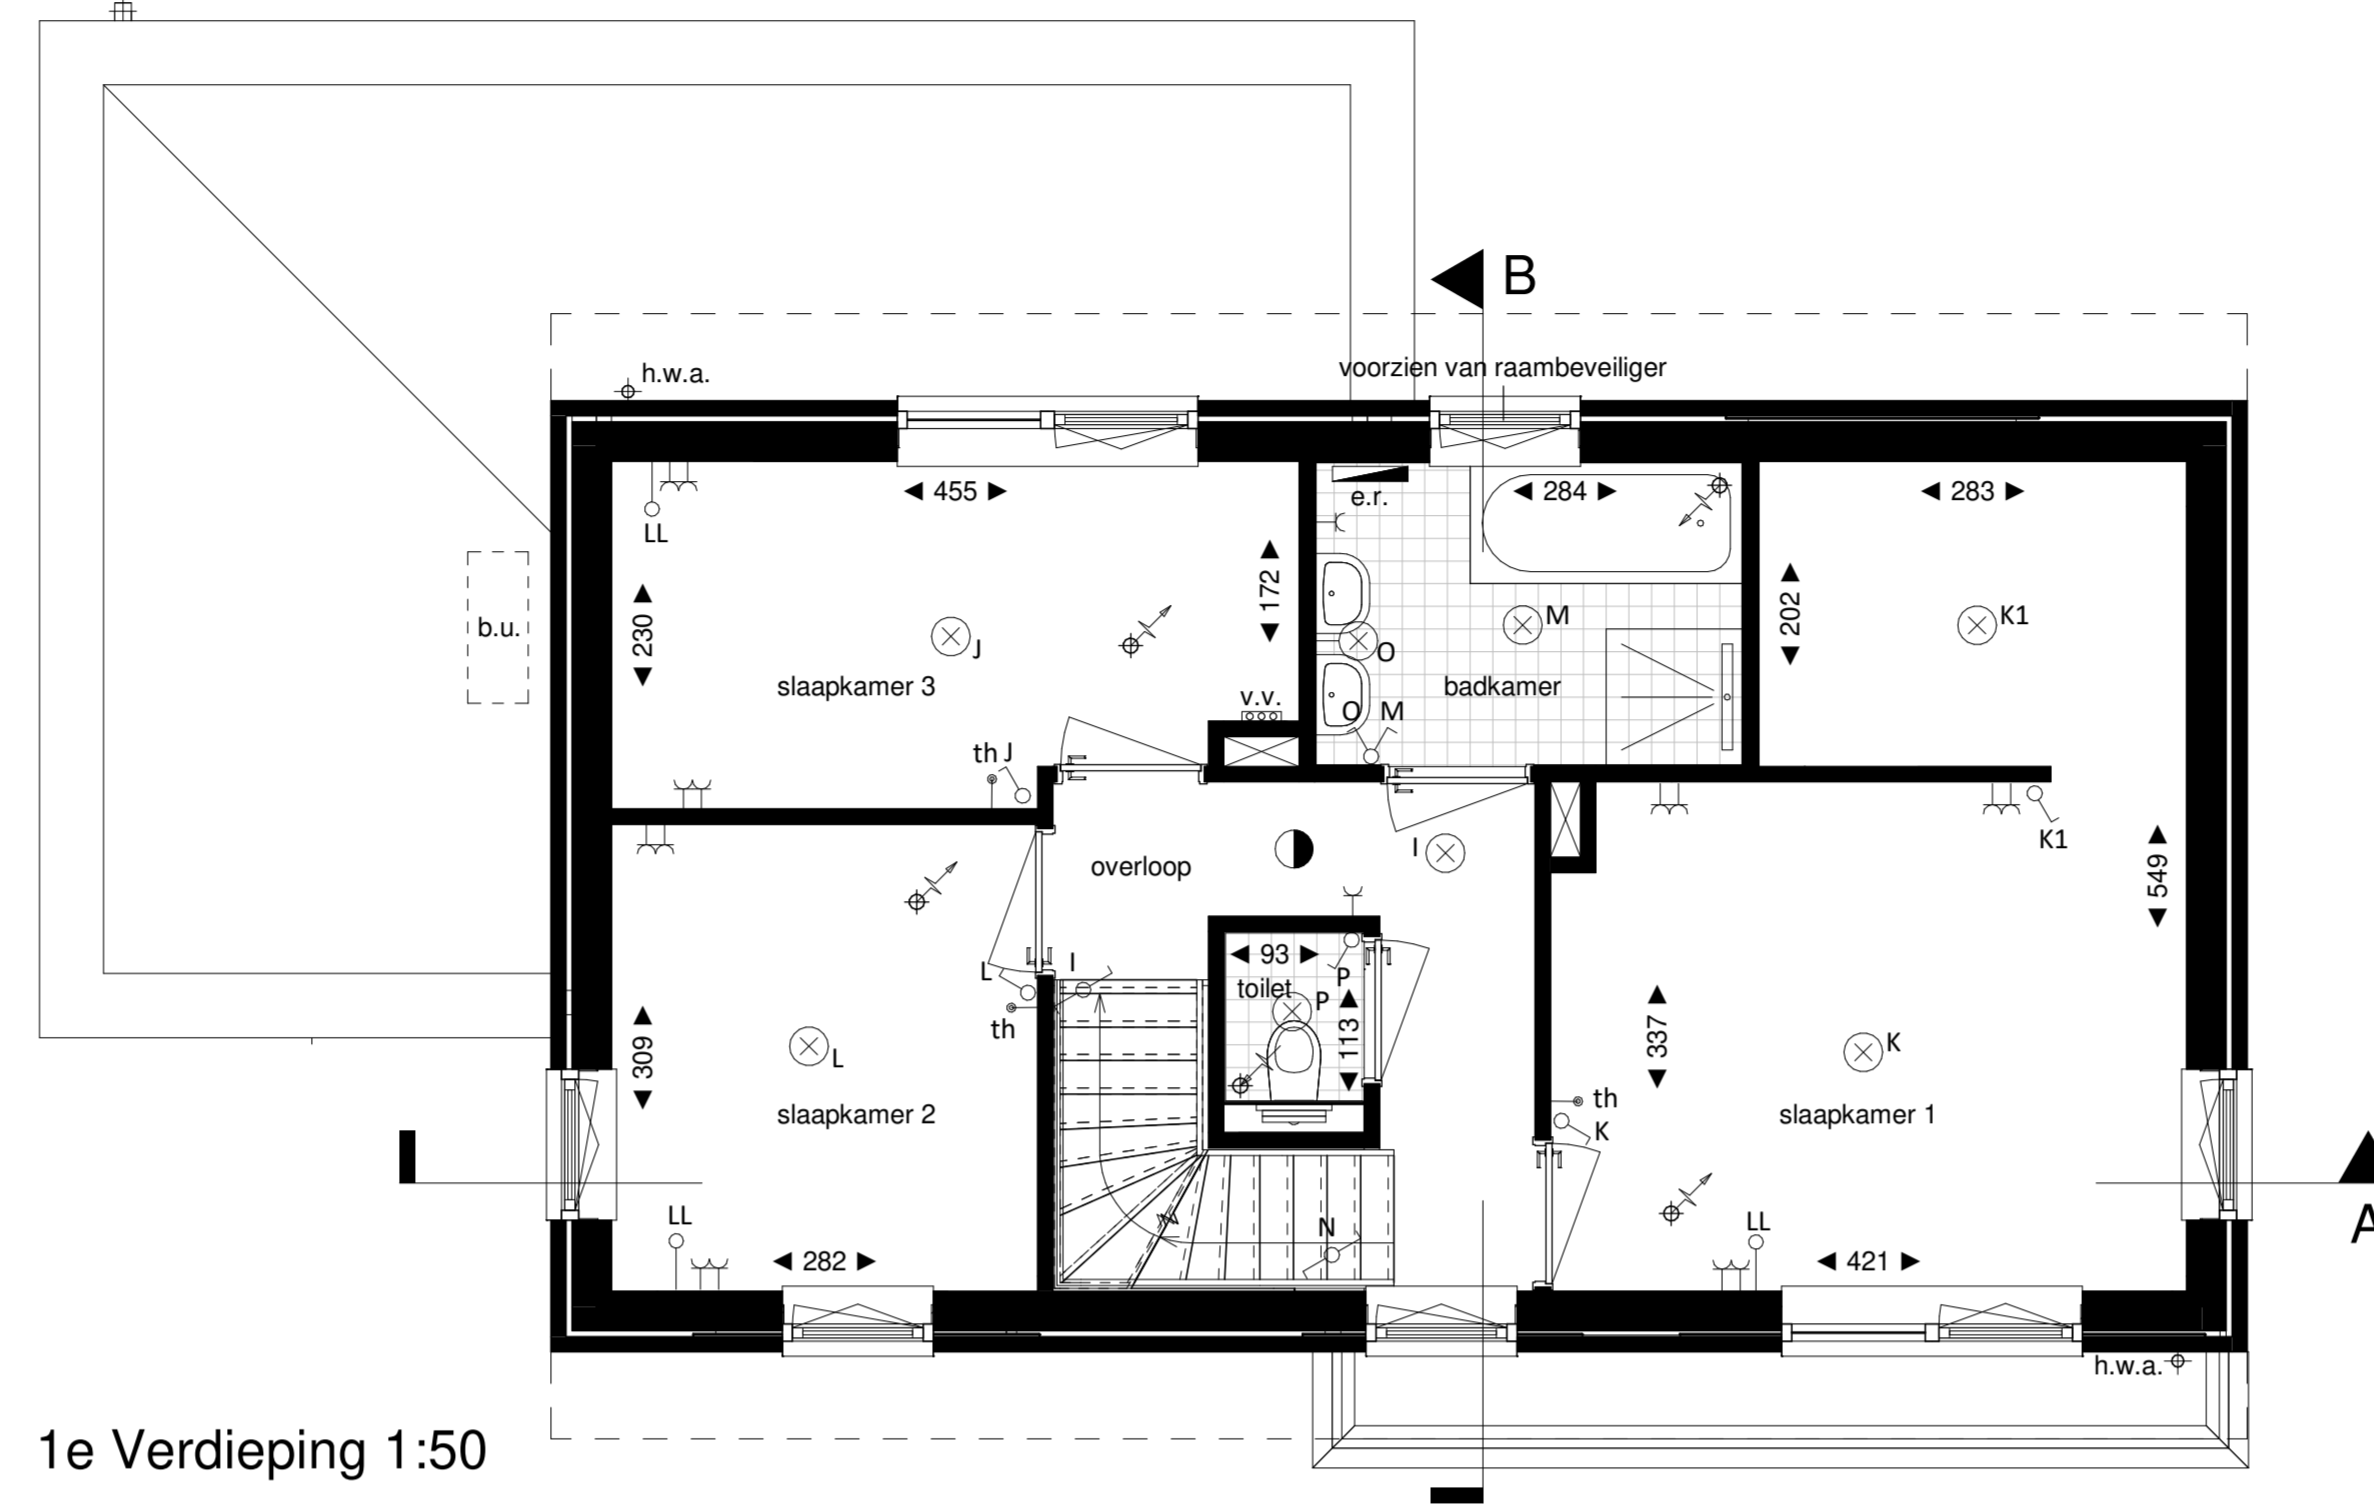

1e Verdieping 1:50