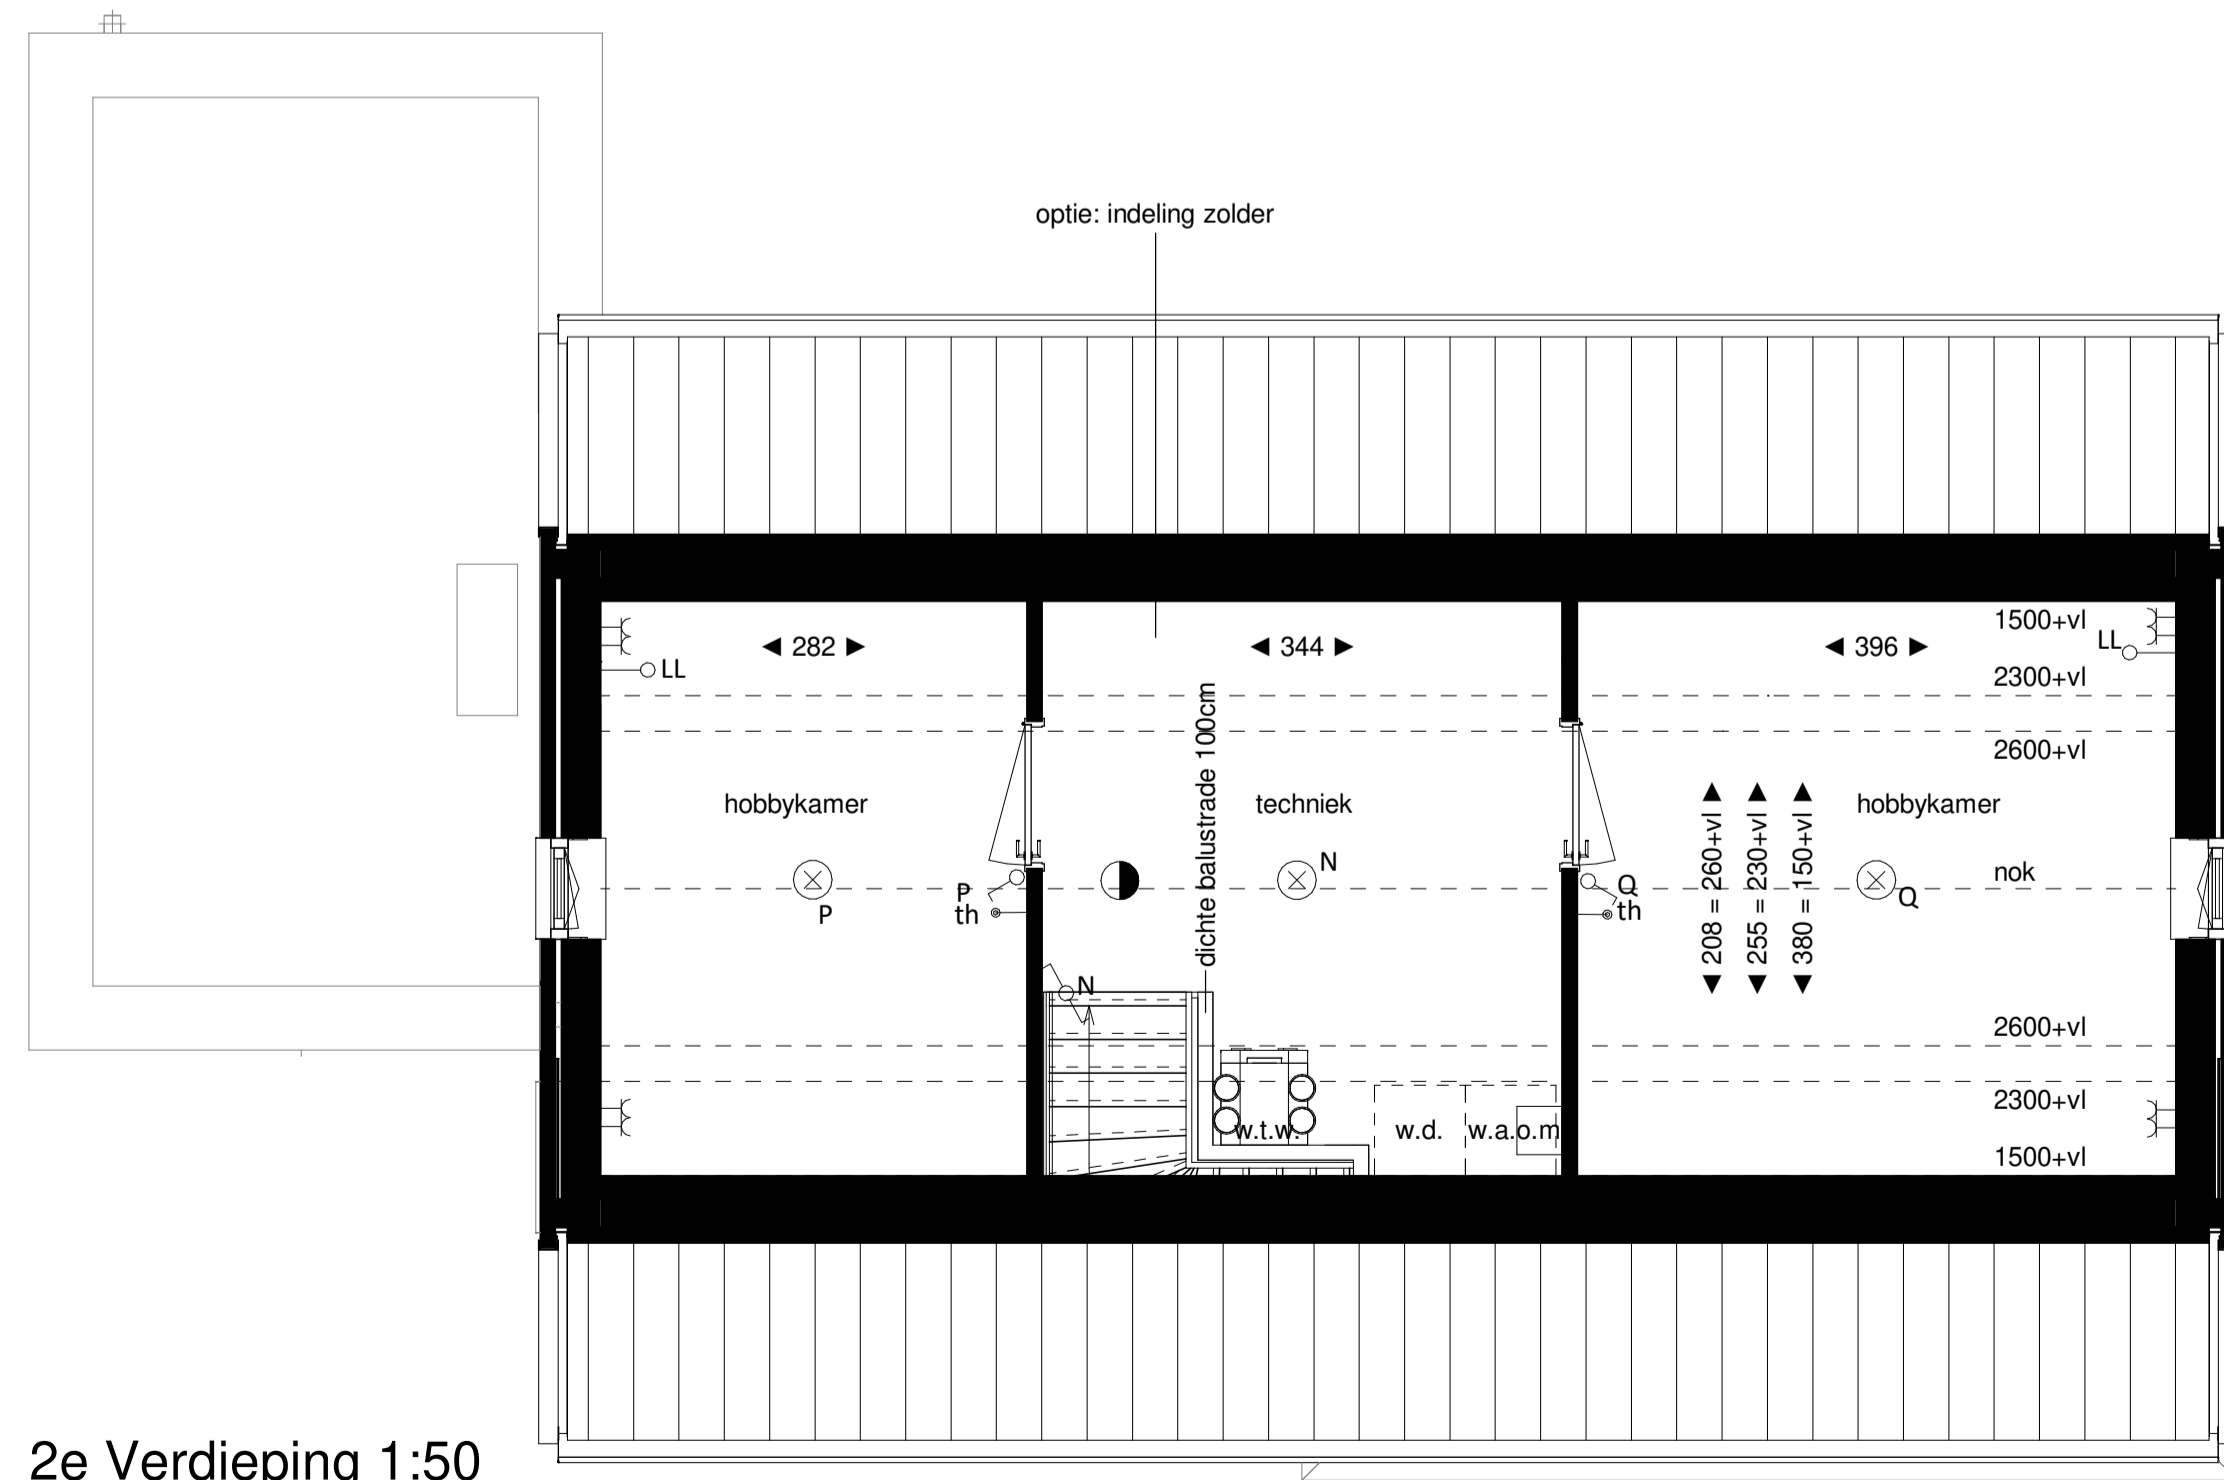

Begane grond 1:50

1e Verdieping 1:50

2e Verdieping 1:50

Voorgevel - optie ongelijke dubbele deur

Voorgevel - optie enkele loopdeur met vast glas

Achtergevel - optie dubbele tuindeur

Legenda						
	hoofdentree		lichtpunt wand (excl. armatuur)		b.u.	buitenunit warmtepomp
	doorsnede wand/ vloer dak		wandcontactdoos enkel, geaard		c.b.	colortel paneel
	krijtstreep		wandcontactdoos dubbel, geaard		e.r.	elektrische radiator
	elektrische radiator		wandcontactdoos dubbel, ongeaard		g.b.	glazen balustrade
	luchtvoerver ventiel		wandcontactdoos enkel, geaard		h.w.a.	horenwaterafvoer
	luchtvoerver ventiel		wandcontactdoos enkel, ongeaard		m.k.	meierkast
	rookmelder		wisselschakelaar enkel		o.m.	omvormer zonnepanelen
	bedrukker		wisselschakelaar dubbel		v.v.	ventilator vloerverwarming
	schel		wisselschakelaar dubbel		w.a.	opstelslaats wasautomaat
	lichtpunt plafond (contactdoos, excl. armatuur)		thermostaat		w.d.	opstelslaats wasdroger
			bediening mechanische ventilatie		w.p.	warmtepomp
			luzer leiding (orbedraad)		w.l.w.	warmte terugwin unit

Begane grond 1:50

1e Verdieping 1:50

2e Verdieping 1:50

Dakaanzicht 1:50

Voorgevel

Linker zijgevel

Achtergevel

Rechter zijgevel