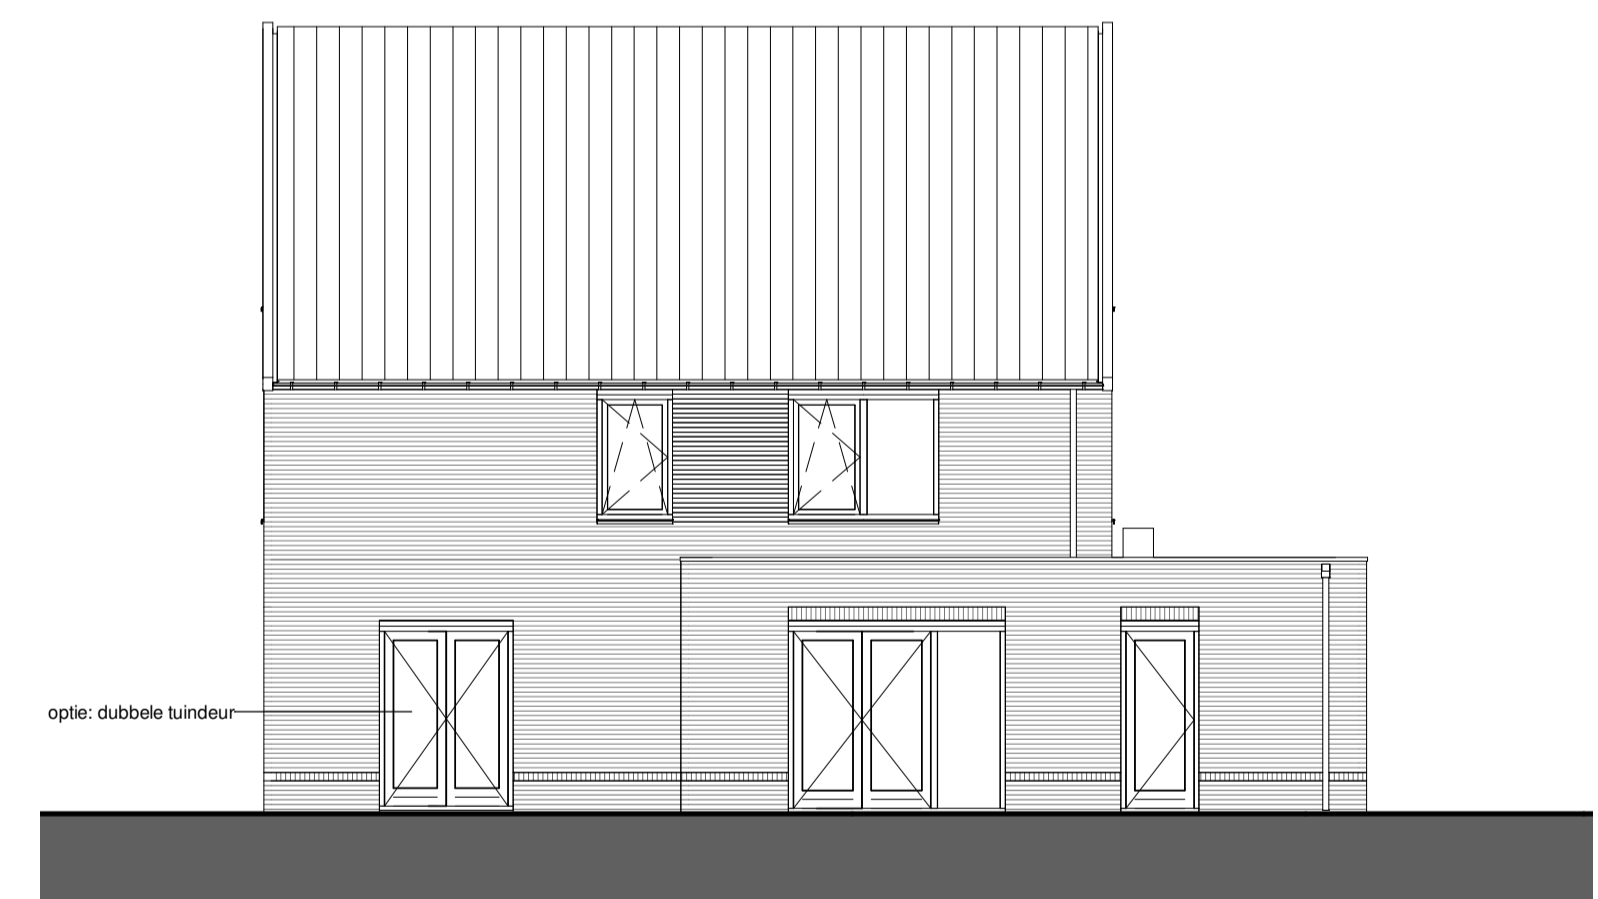

Begane grond 1:50

1e Verdieping 1:50

2e Verdieping 1:50

Voorgevel - optie ongelijke dubbele deur

Voorgevel - optie enkele loopdeur met vast glas

Achtergevel - optie dubbele tuindeur

Legenda	
	hoofdentree
	doorsnede wand/ vloer dak
	krijtstrep
	elektrische radiator
	luchtvoevoer ventilie
	luchtafvoer ventilie
	rookmelder
	bedrukker
	schel
	lichtpunt plafond (geïntegreerd, excl. armatuur)
	lichtpunt wand (excl. armatuur)
	wandcontactdoos enkel, geaard
	wandcontactdoos dubbel, geaard
	wandschakelaar enkel
	wandschakelaar dubbel
	wisselschakelaar enkel
	wisselschakelaar dubbel
	thermostaat
	bediening mechanische ventilatie
	lichtpunt plafond (geïntegreerd, excl. armatuur)
	luzen leiding (inbedraad)
	buitenunit warmtepomp
	colortel paneel
	elektrische radiator
	glazen balustrade
	h.o.w.a. h.o.w.a.
	m.k. m.k.
	omvormer zonnepanelen
	verdieper vloerwarming
	opstelplaats wasafzuigkast
	opstelplaats wasdroger
	w.p. w.p.
	warmtepomp
	w.l.w. w.l.w.
	warmte terugwin unit

Begane grond 1:50

1e Verdieping 1:50

2e Verdieping 1:50

Dakaanzicht 1:50

Voorgevel

Linker zijgevel

Achtergevel

Rechter zijgevel