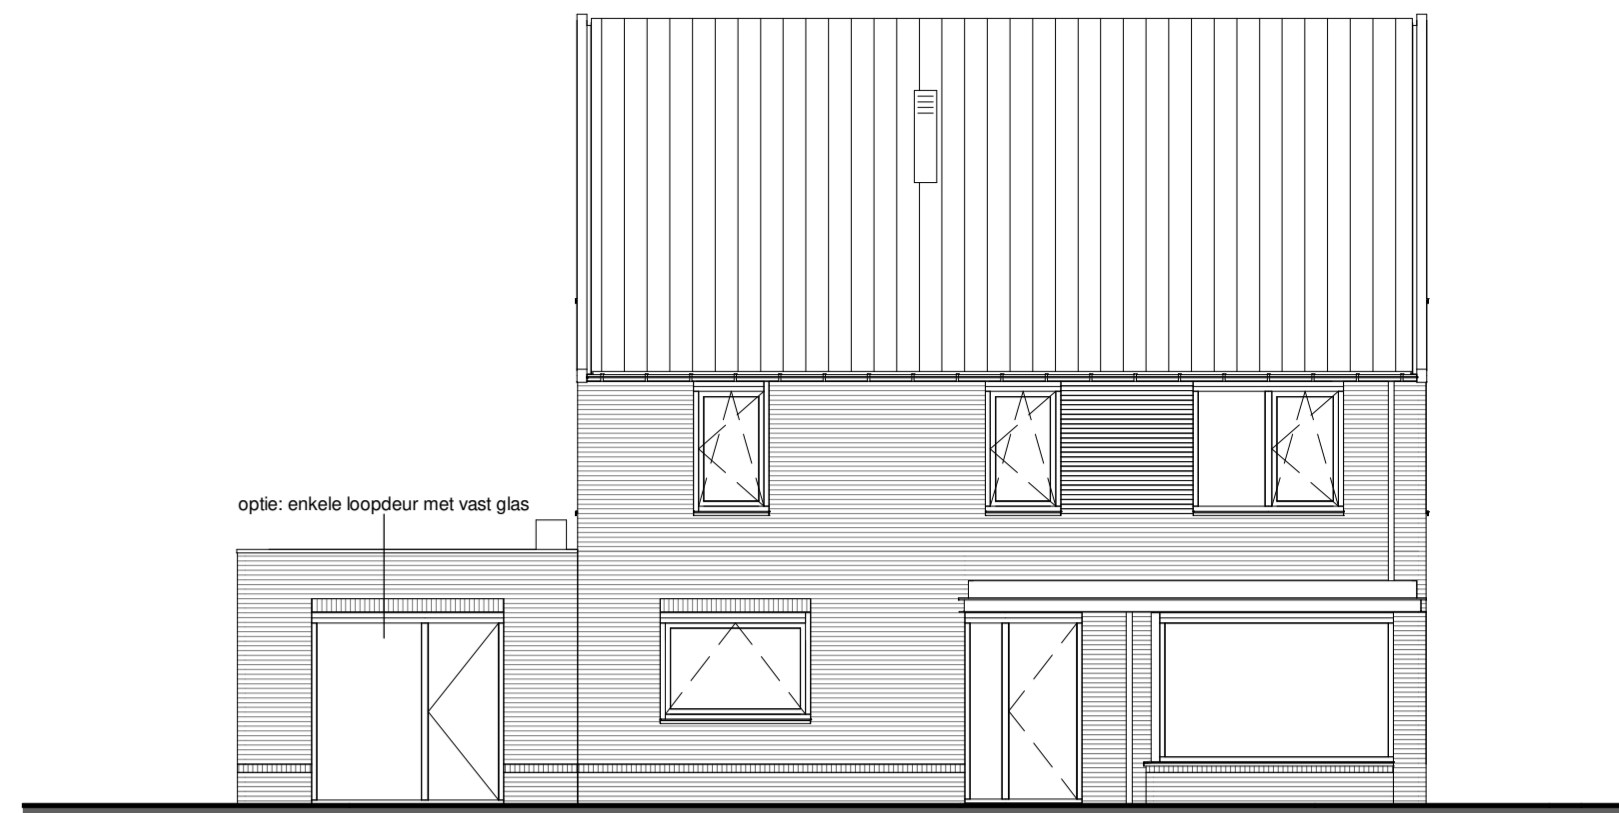

Voorgevel - optie enkele loopdeur met vast glas