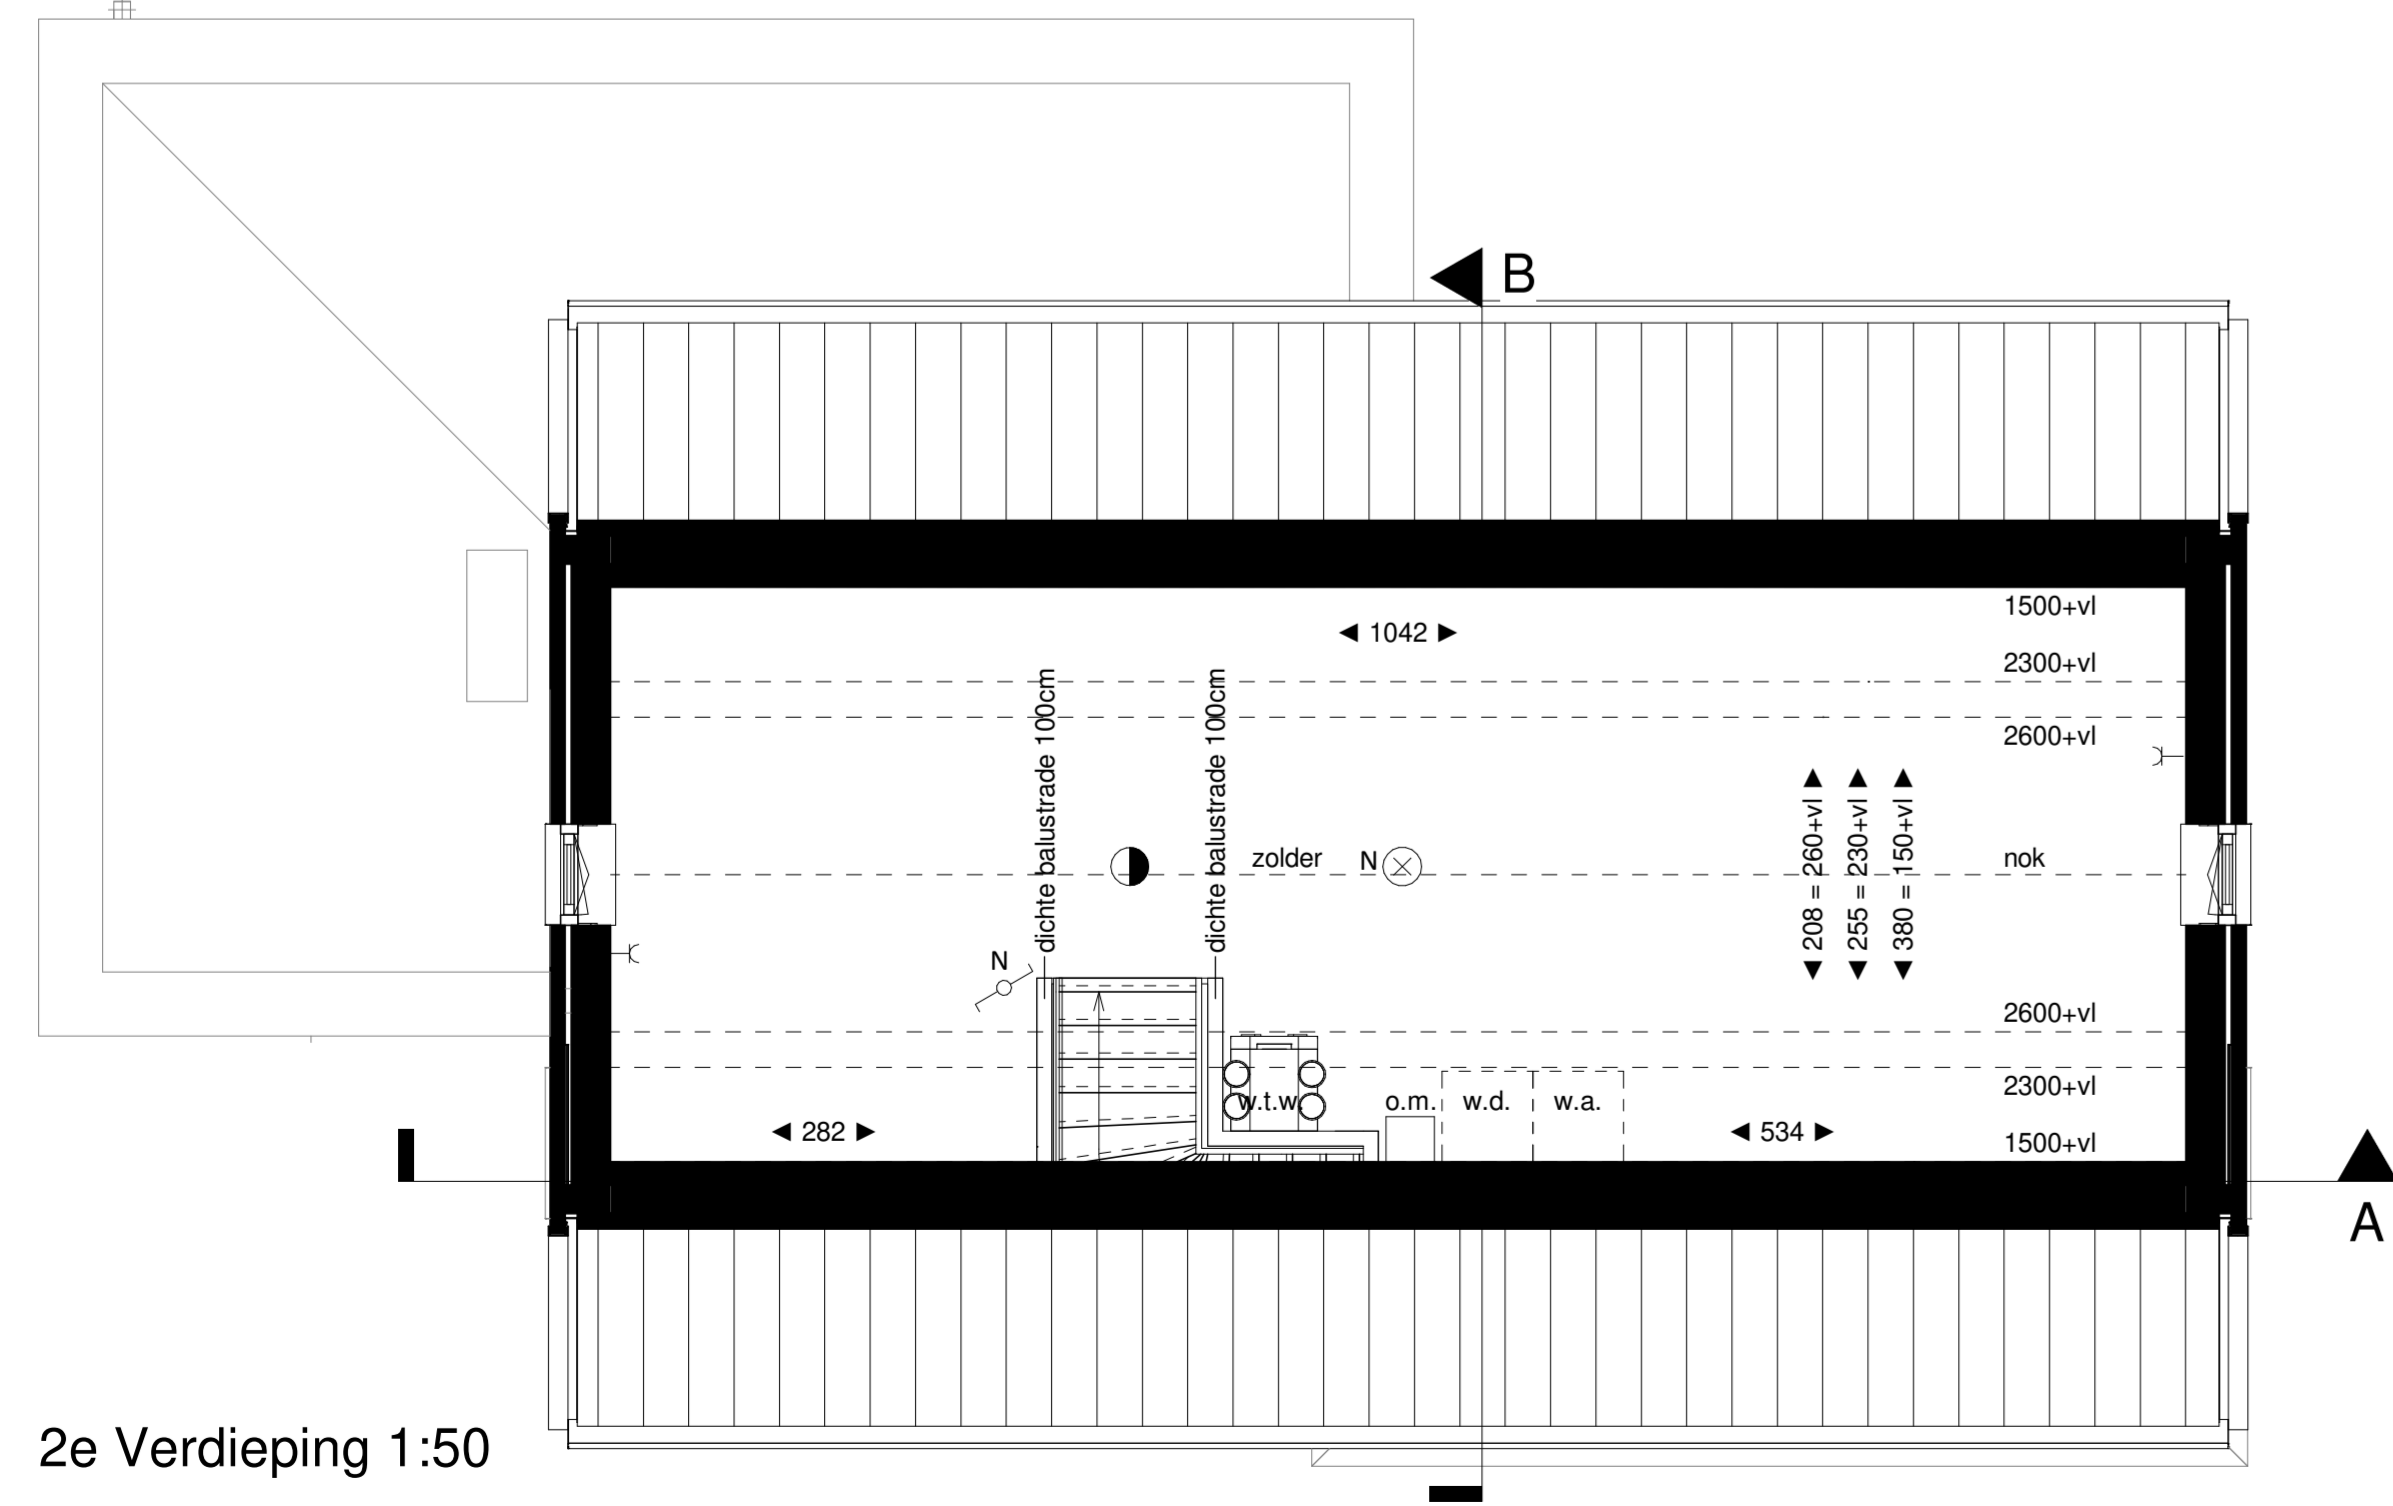

2e Verdieping 1:50