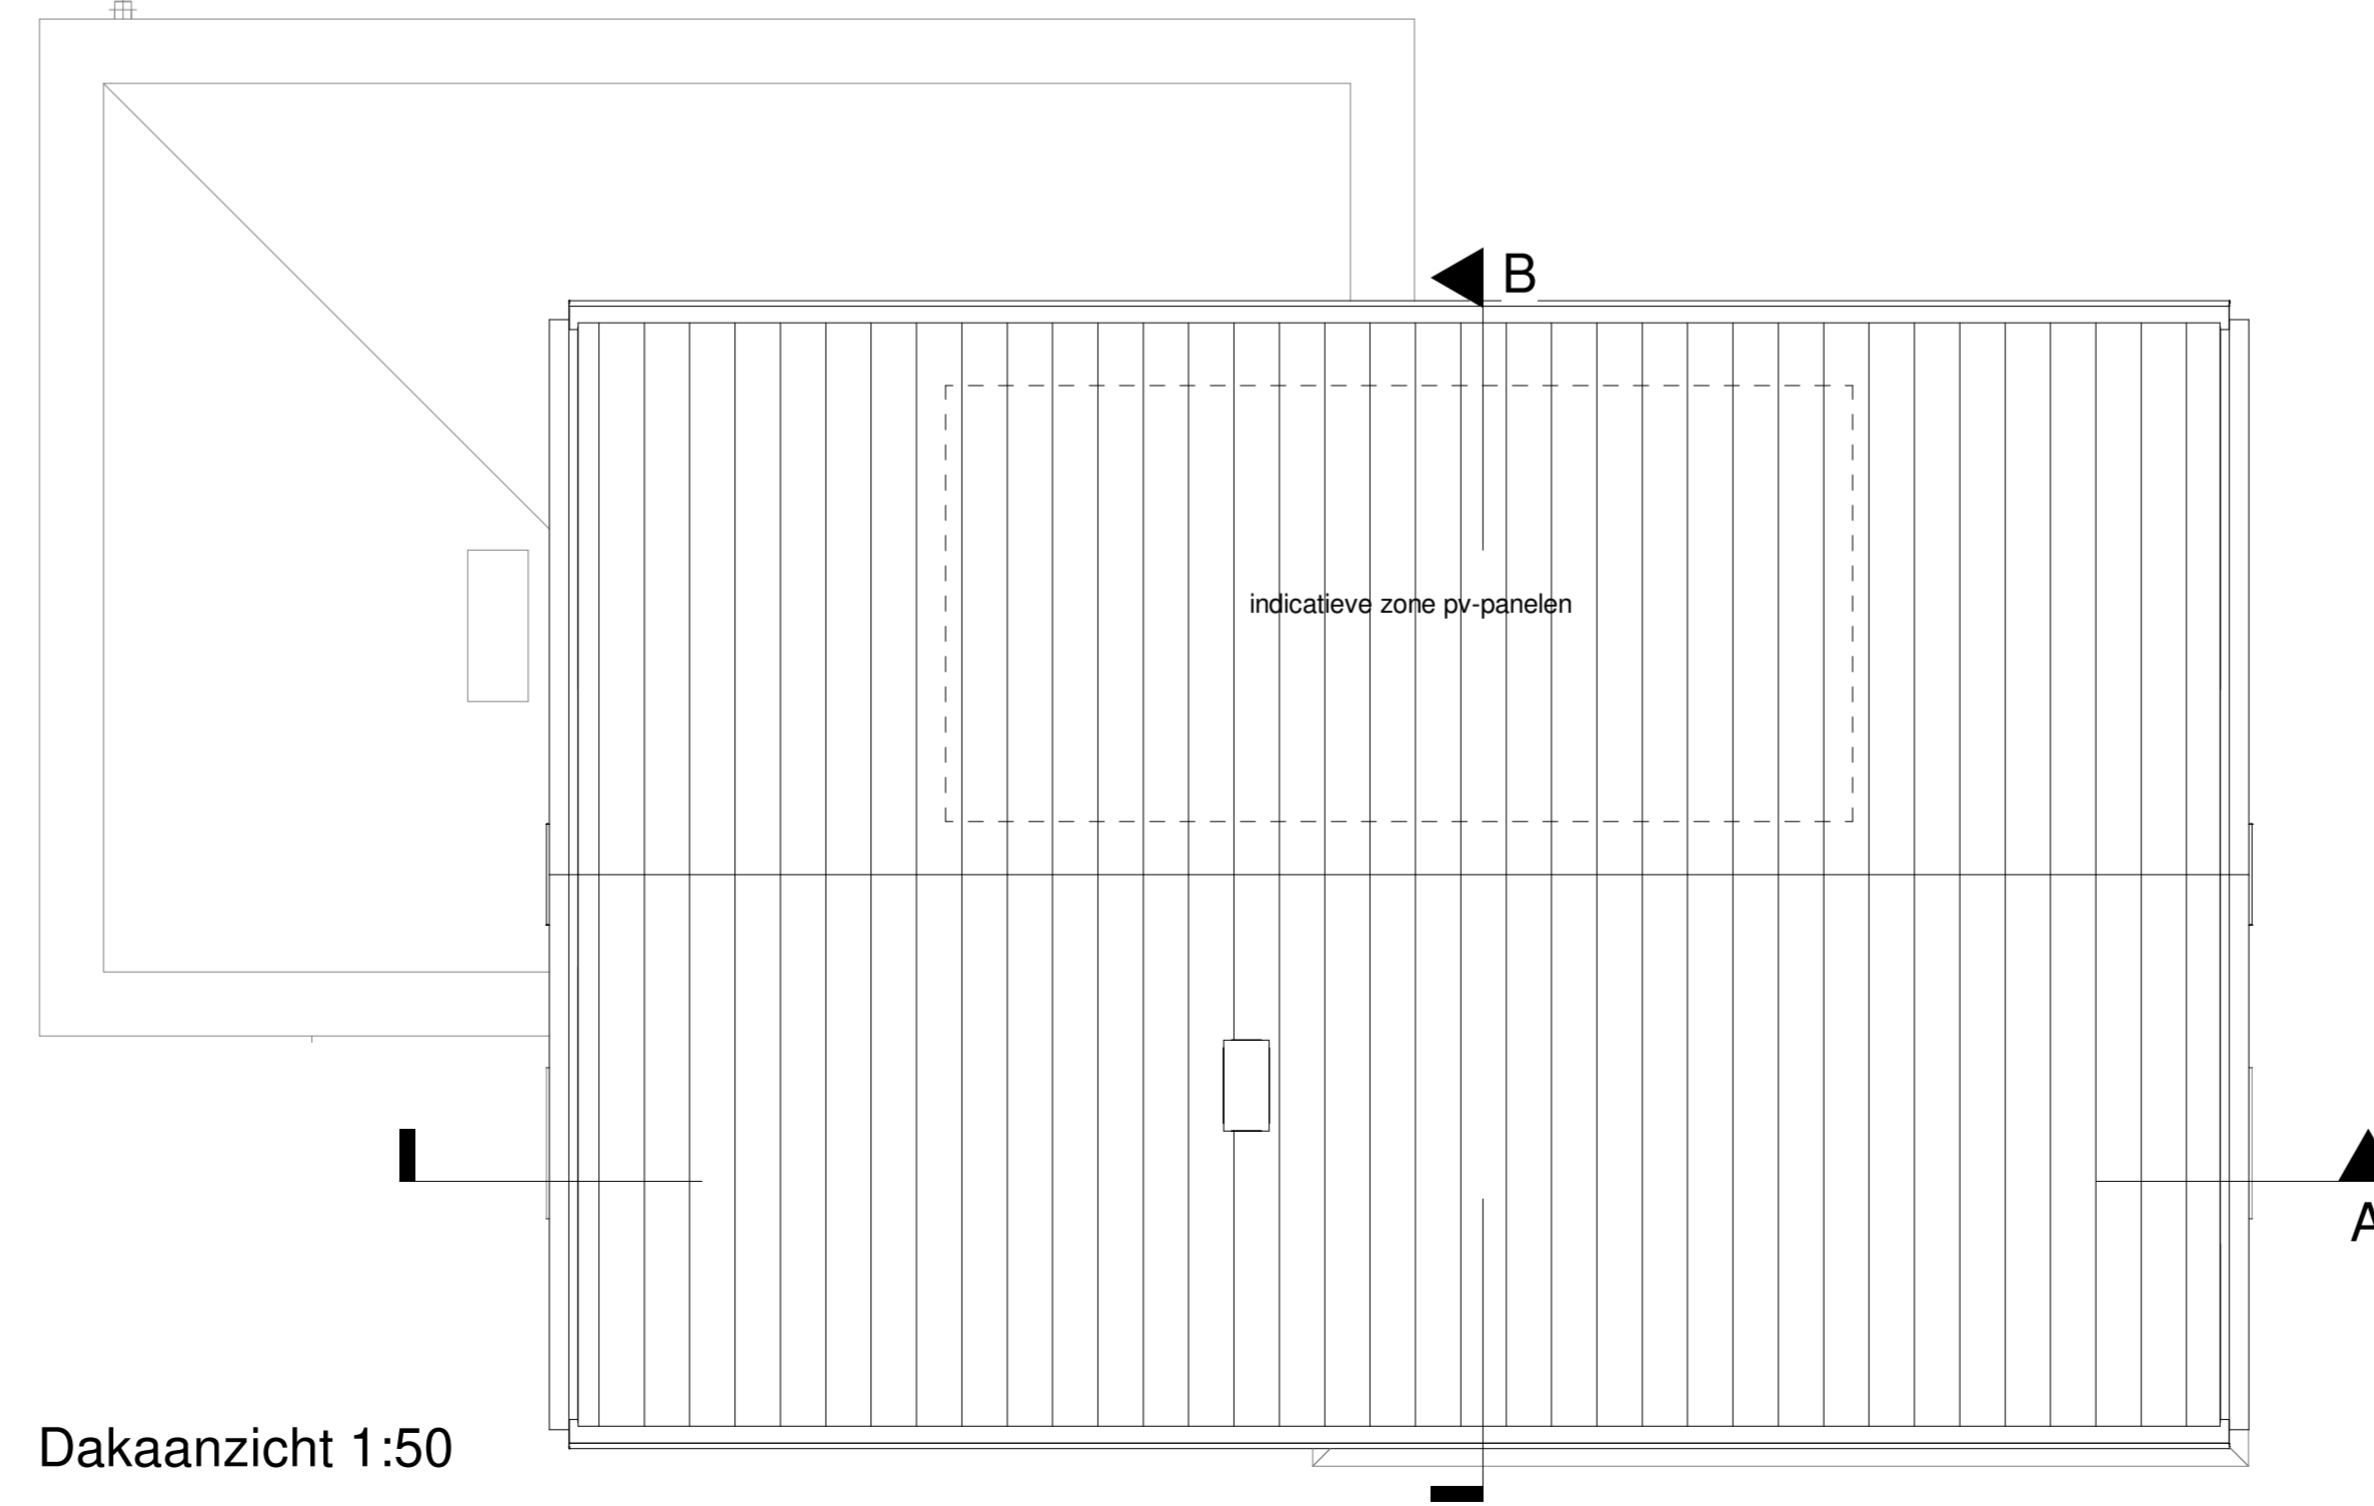

Dakaanzicht 1:50