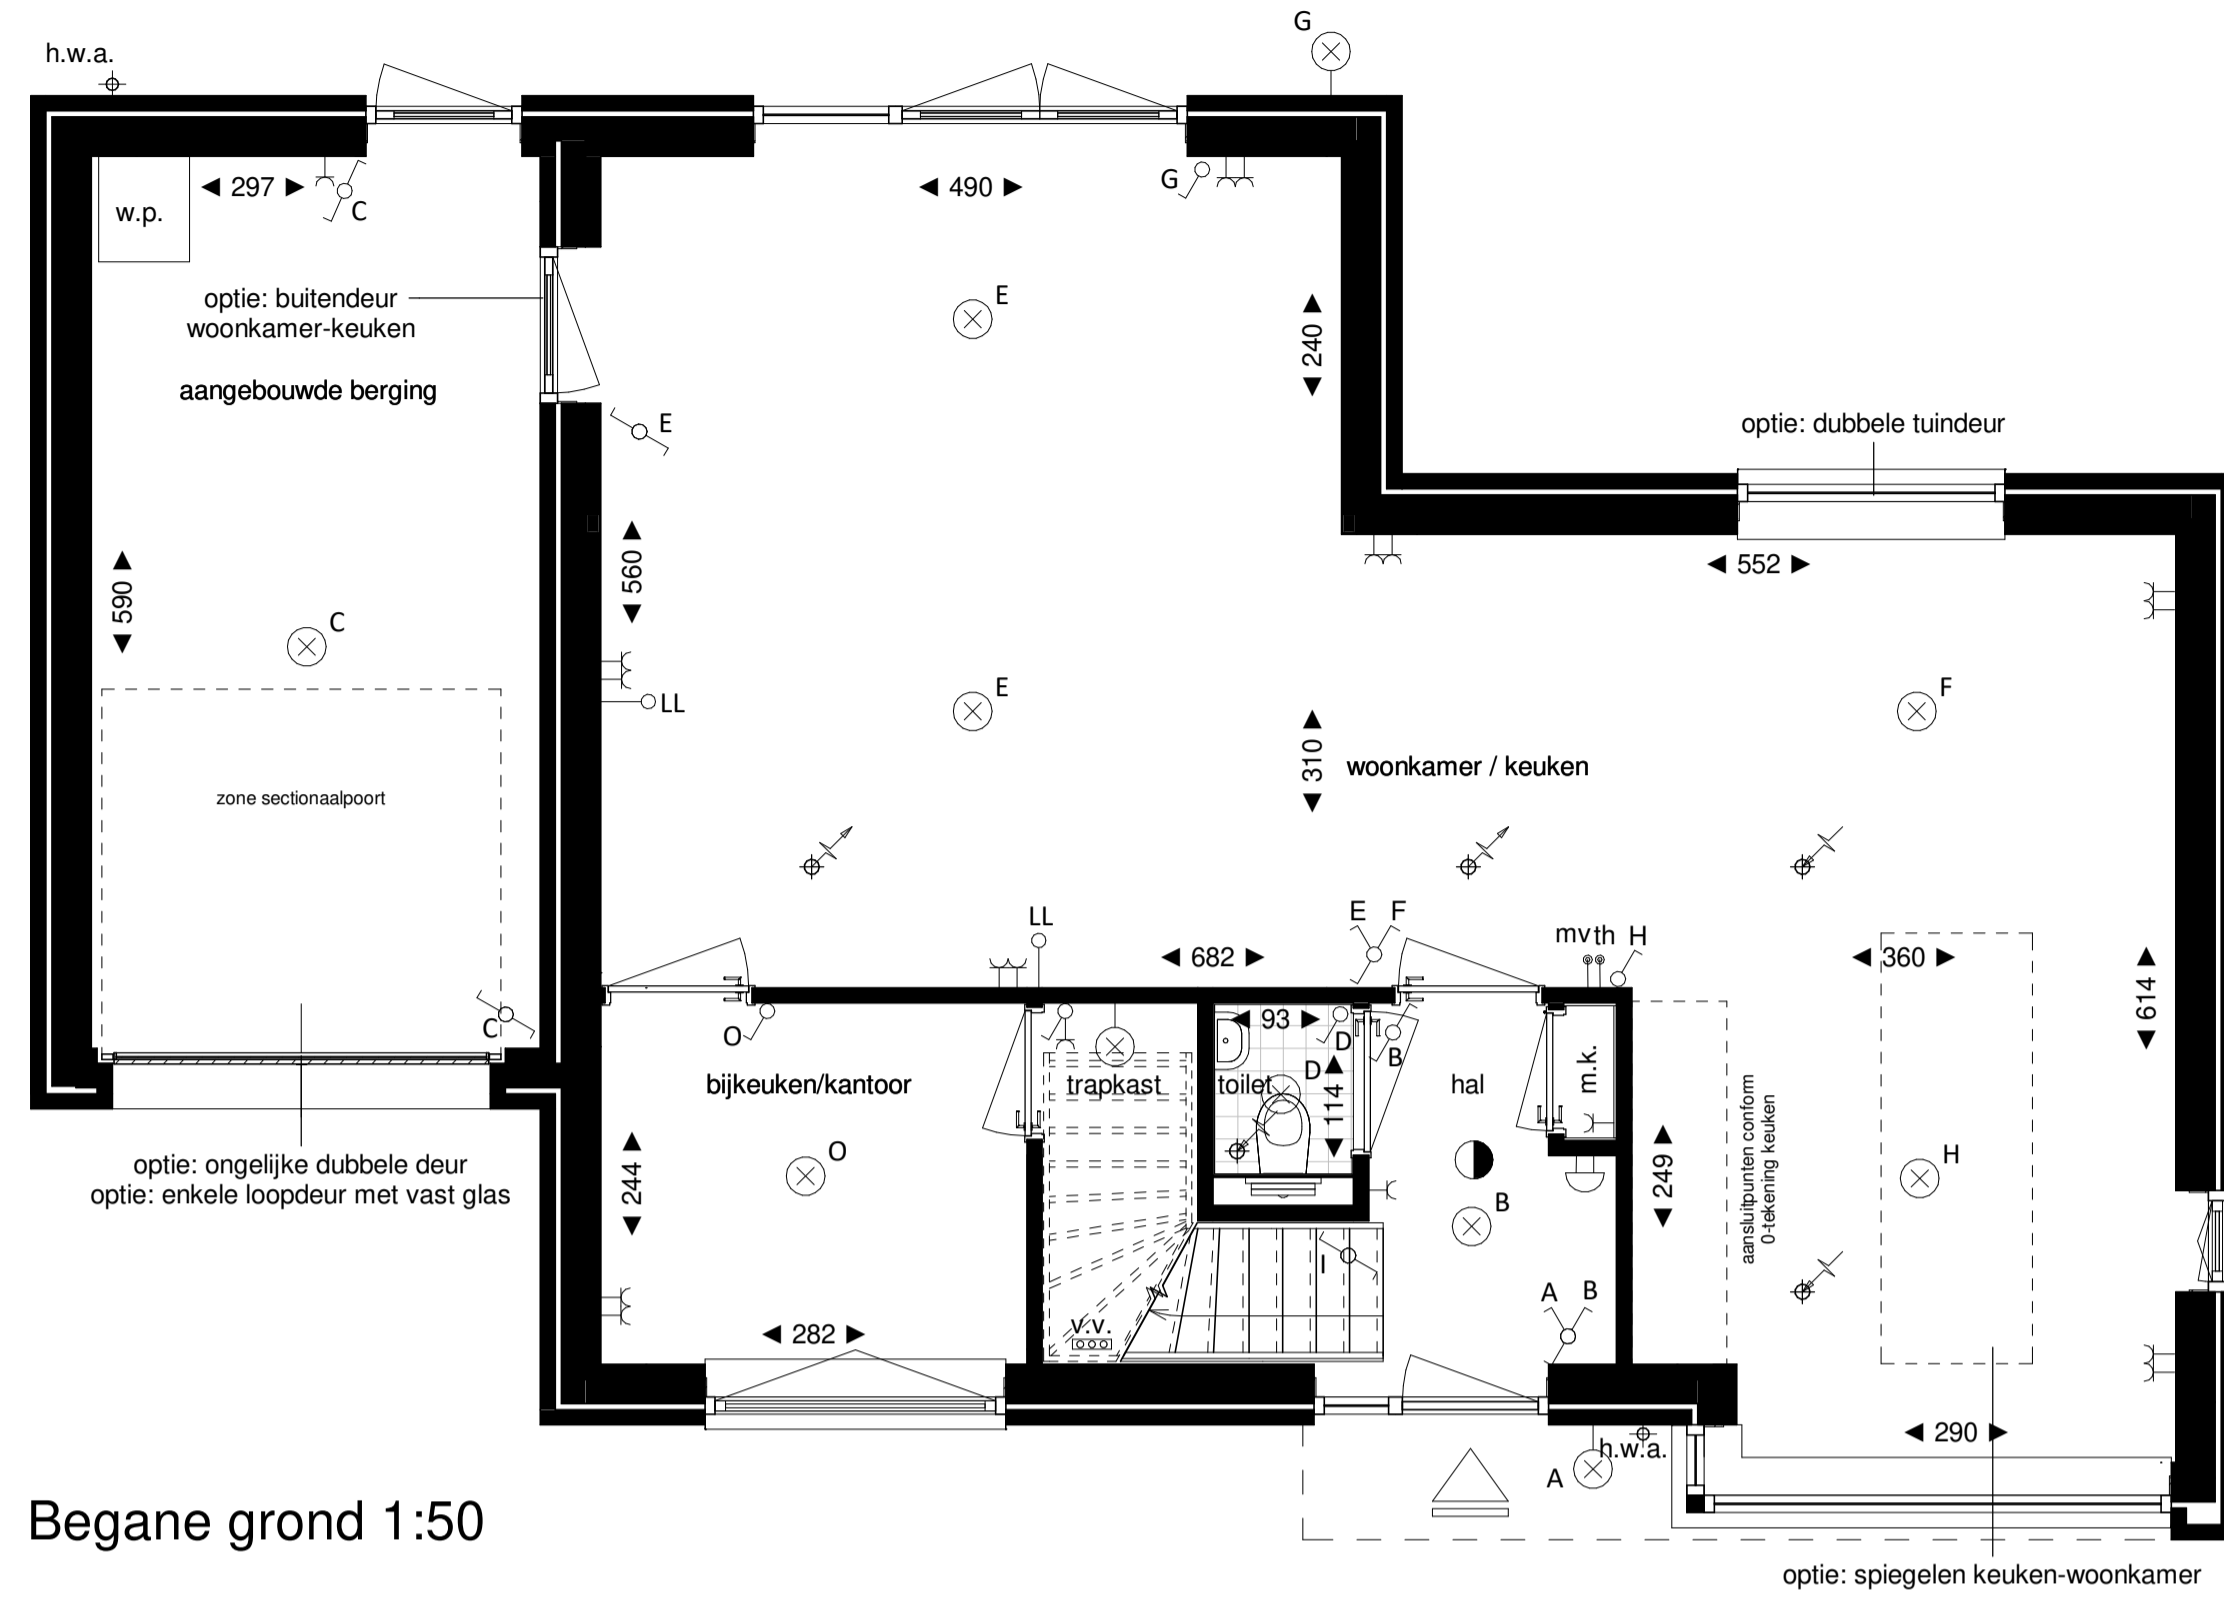

Begane grond 1:50

1e Verdieping 1:50

2e Verdieping 1:50

Dakaanzicht 1:50

Voorgevel

Linker zijgevel

Achtergevel

Rechter zijgevel

Doorsnede A

Doorsnede B

Legenda

<ul style="list-style-type: none"> ▲ hoofdentree — doorsnede wand / vloer dak — vloerbedekking — elektrische radiator — luchtboven ventilatie — luchtonder ventilatie — rookmelder — bedrager — schak — lichtpunt plafond (centraalboos, excl. armatuur) 	<ul style="list-style-type: none"> — lichtpunt wand (incl. armatuur) — wandcontactdoos enkel, geaard — wandcontactdoos dubbel, geaard — wandcontactdoos enkel — wandcontactdoos dubbel — wandcontactdoos enkel — wandcontactdoos dubbel — rookmelder — bedrager — schak — lichtpunt plafond (centraalboos, excl. armatuur) 	<ul style="list-style-type: none"> b.u. buitenruimte warmtepomp c.d. collectie paneel e.r. elektrische radiator g.d. glazen bakstrade h.w.a. handwasbak m.k. meterkast o.m. omvormer zonnepanelen v.v. verdelers vloerverwarming w.a. wandcontactdoos wasdroger w.d. opstelplaats wasdroger w.p. warmtepomp w.l.w. warmte-terugwin unit
--	---	---

alle maten zijn circa maten en afgerond op hele cm, door de afbakening naar boven of beneden kan er een maatverschil optreden, hieraan kunnen geen rechten worden ontleend.

positie electra is indicatief; hieraan kunnen geen rechten worden ontleend.