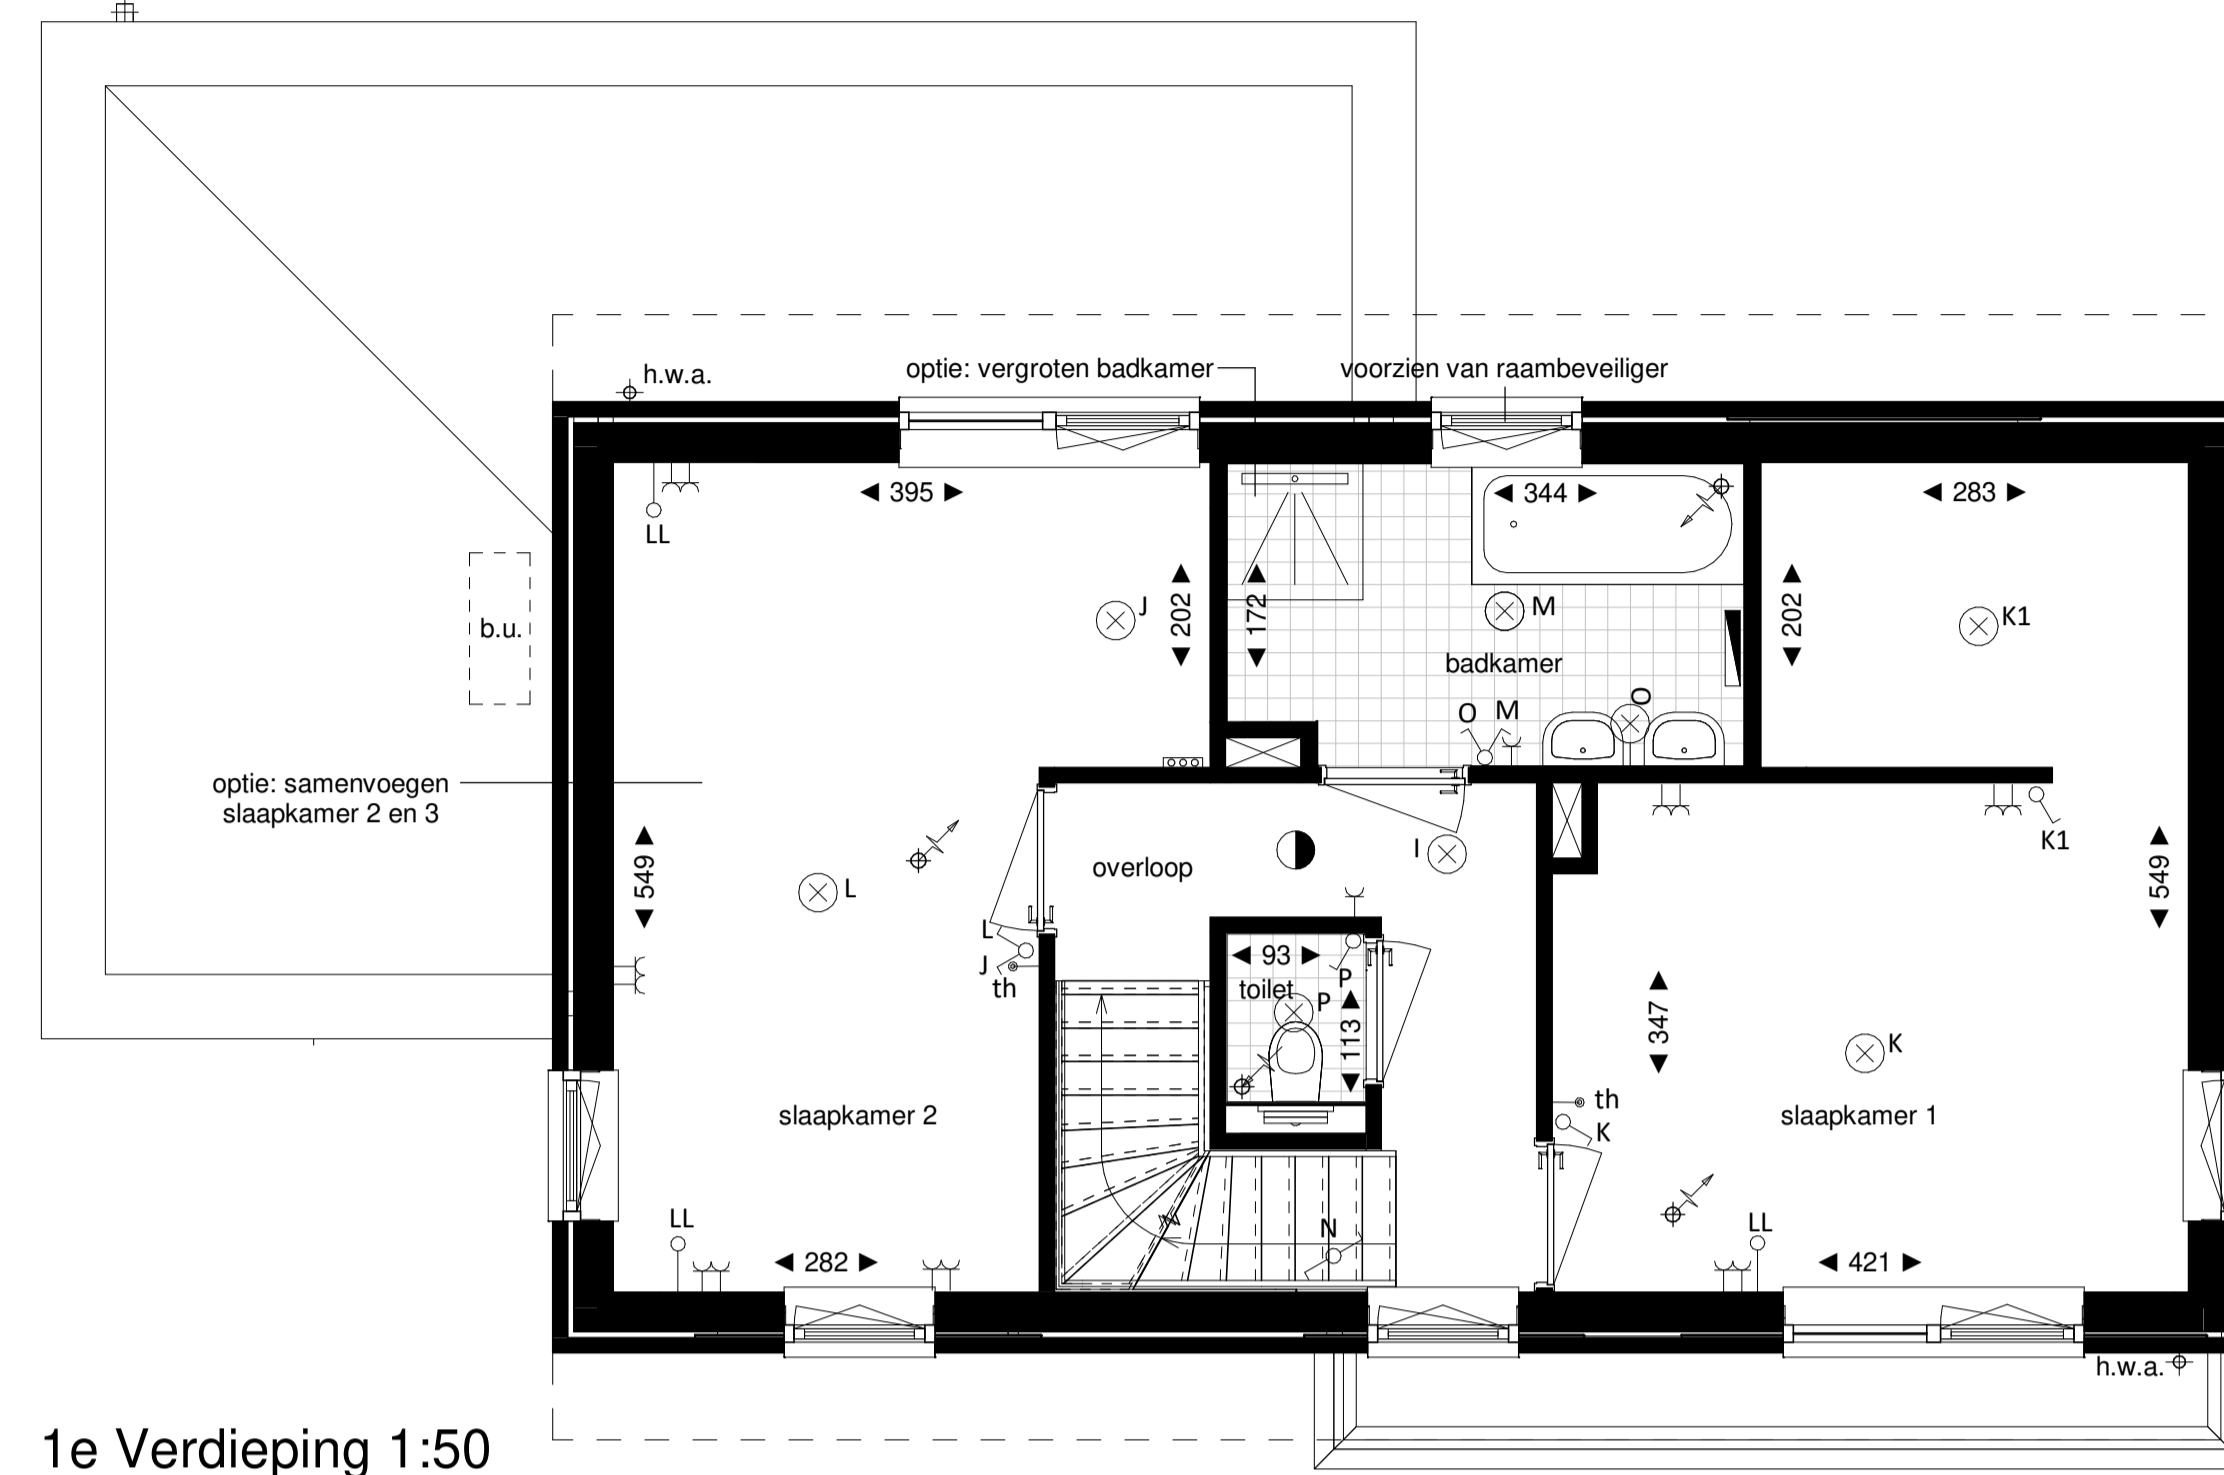

1e Verdieping 1:50