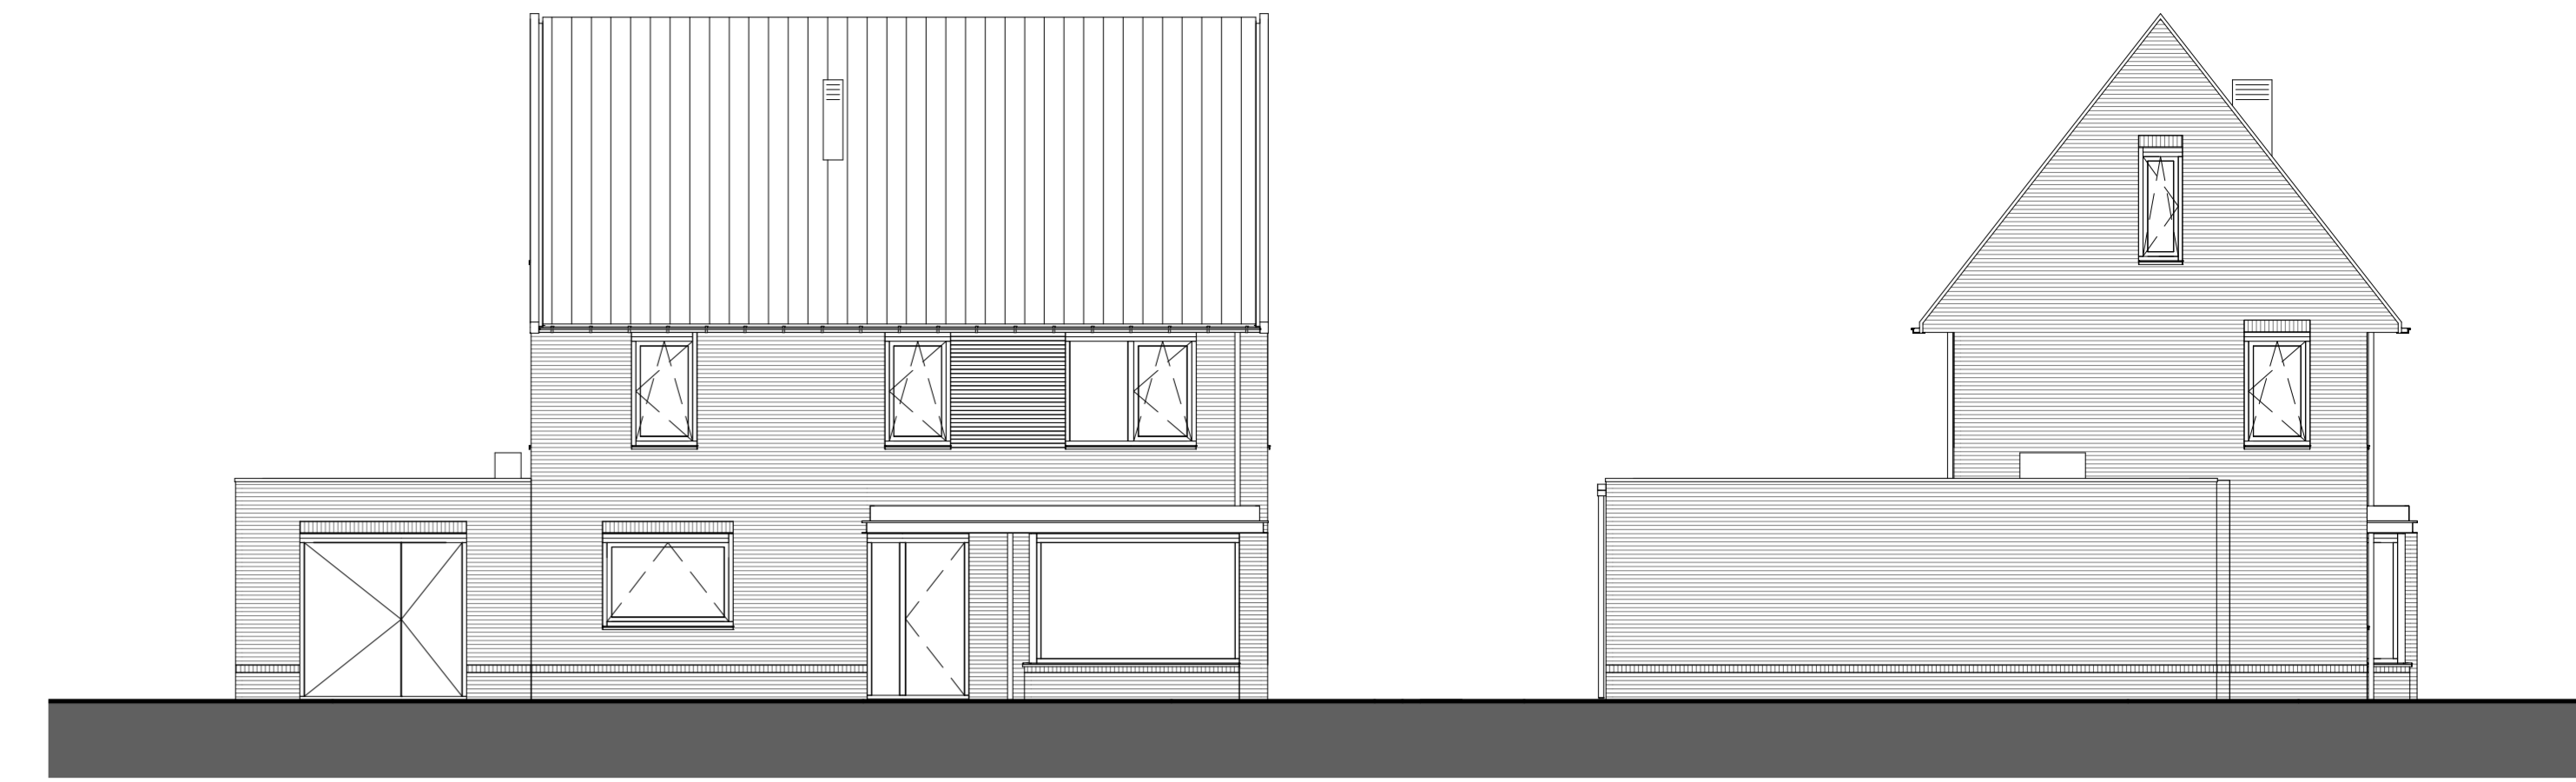

Voorgevel

Linker zijgevel