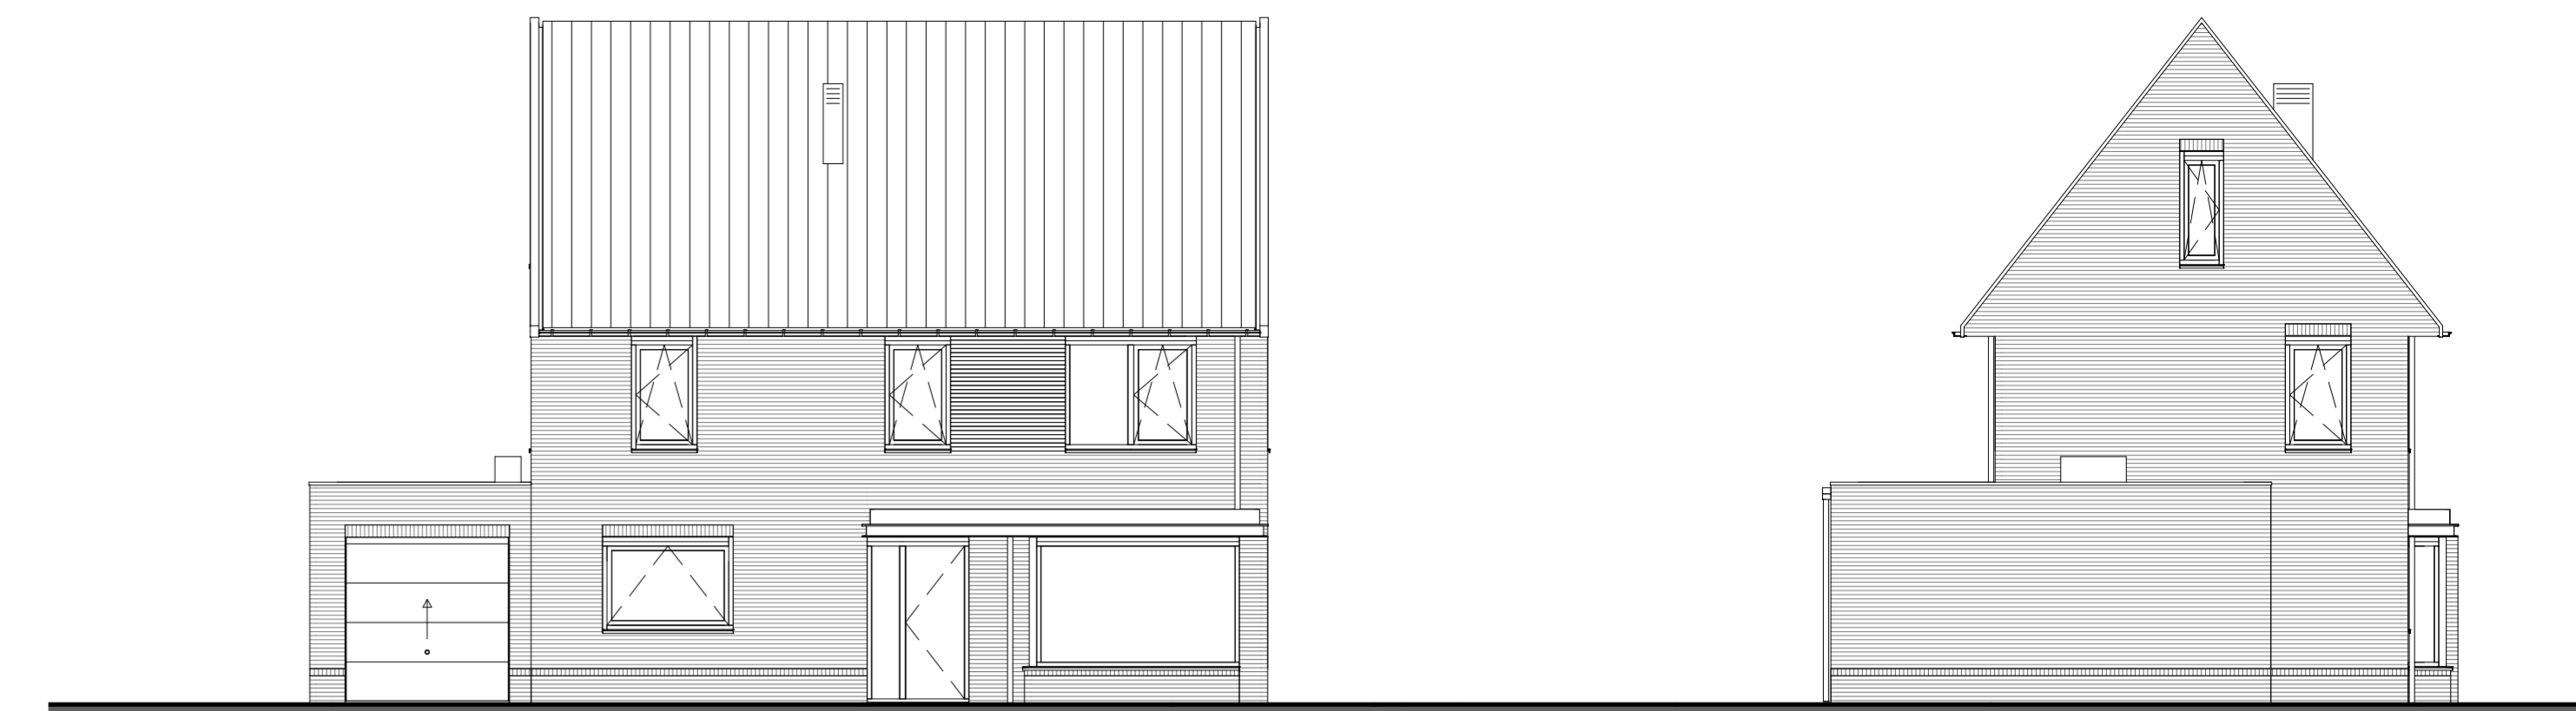

Linker zijgevel

Voorgevel