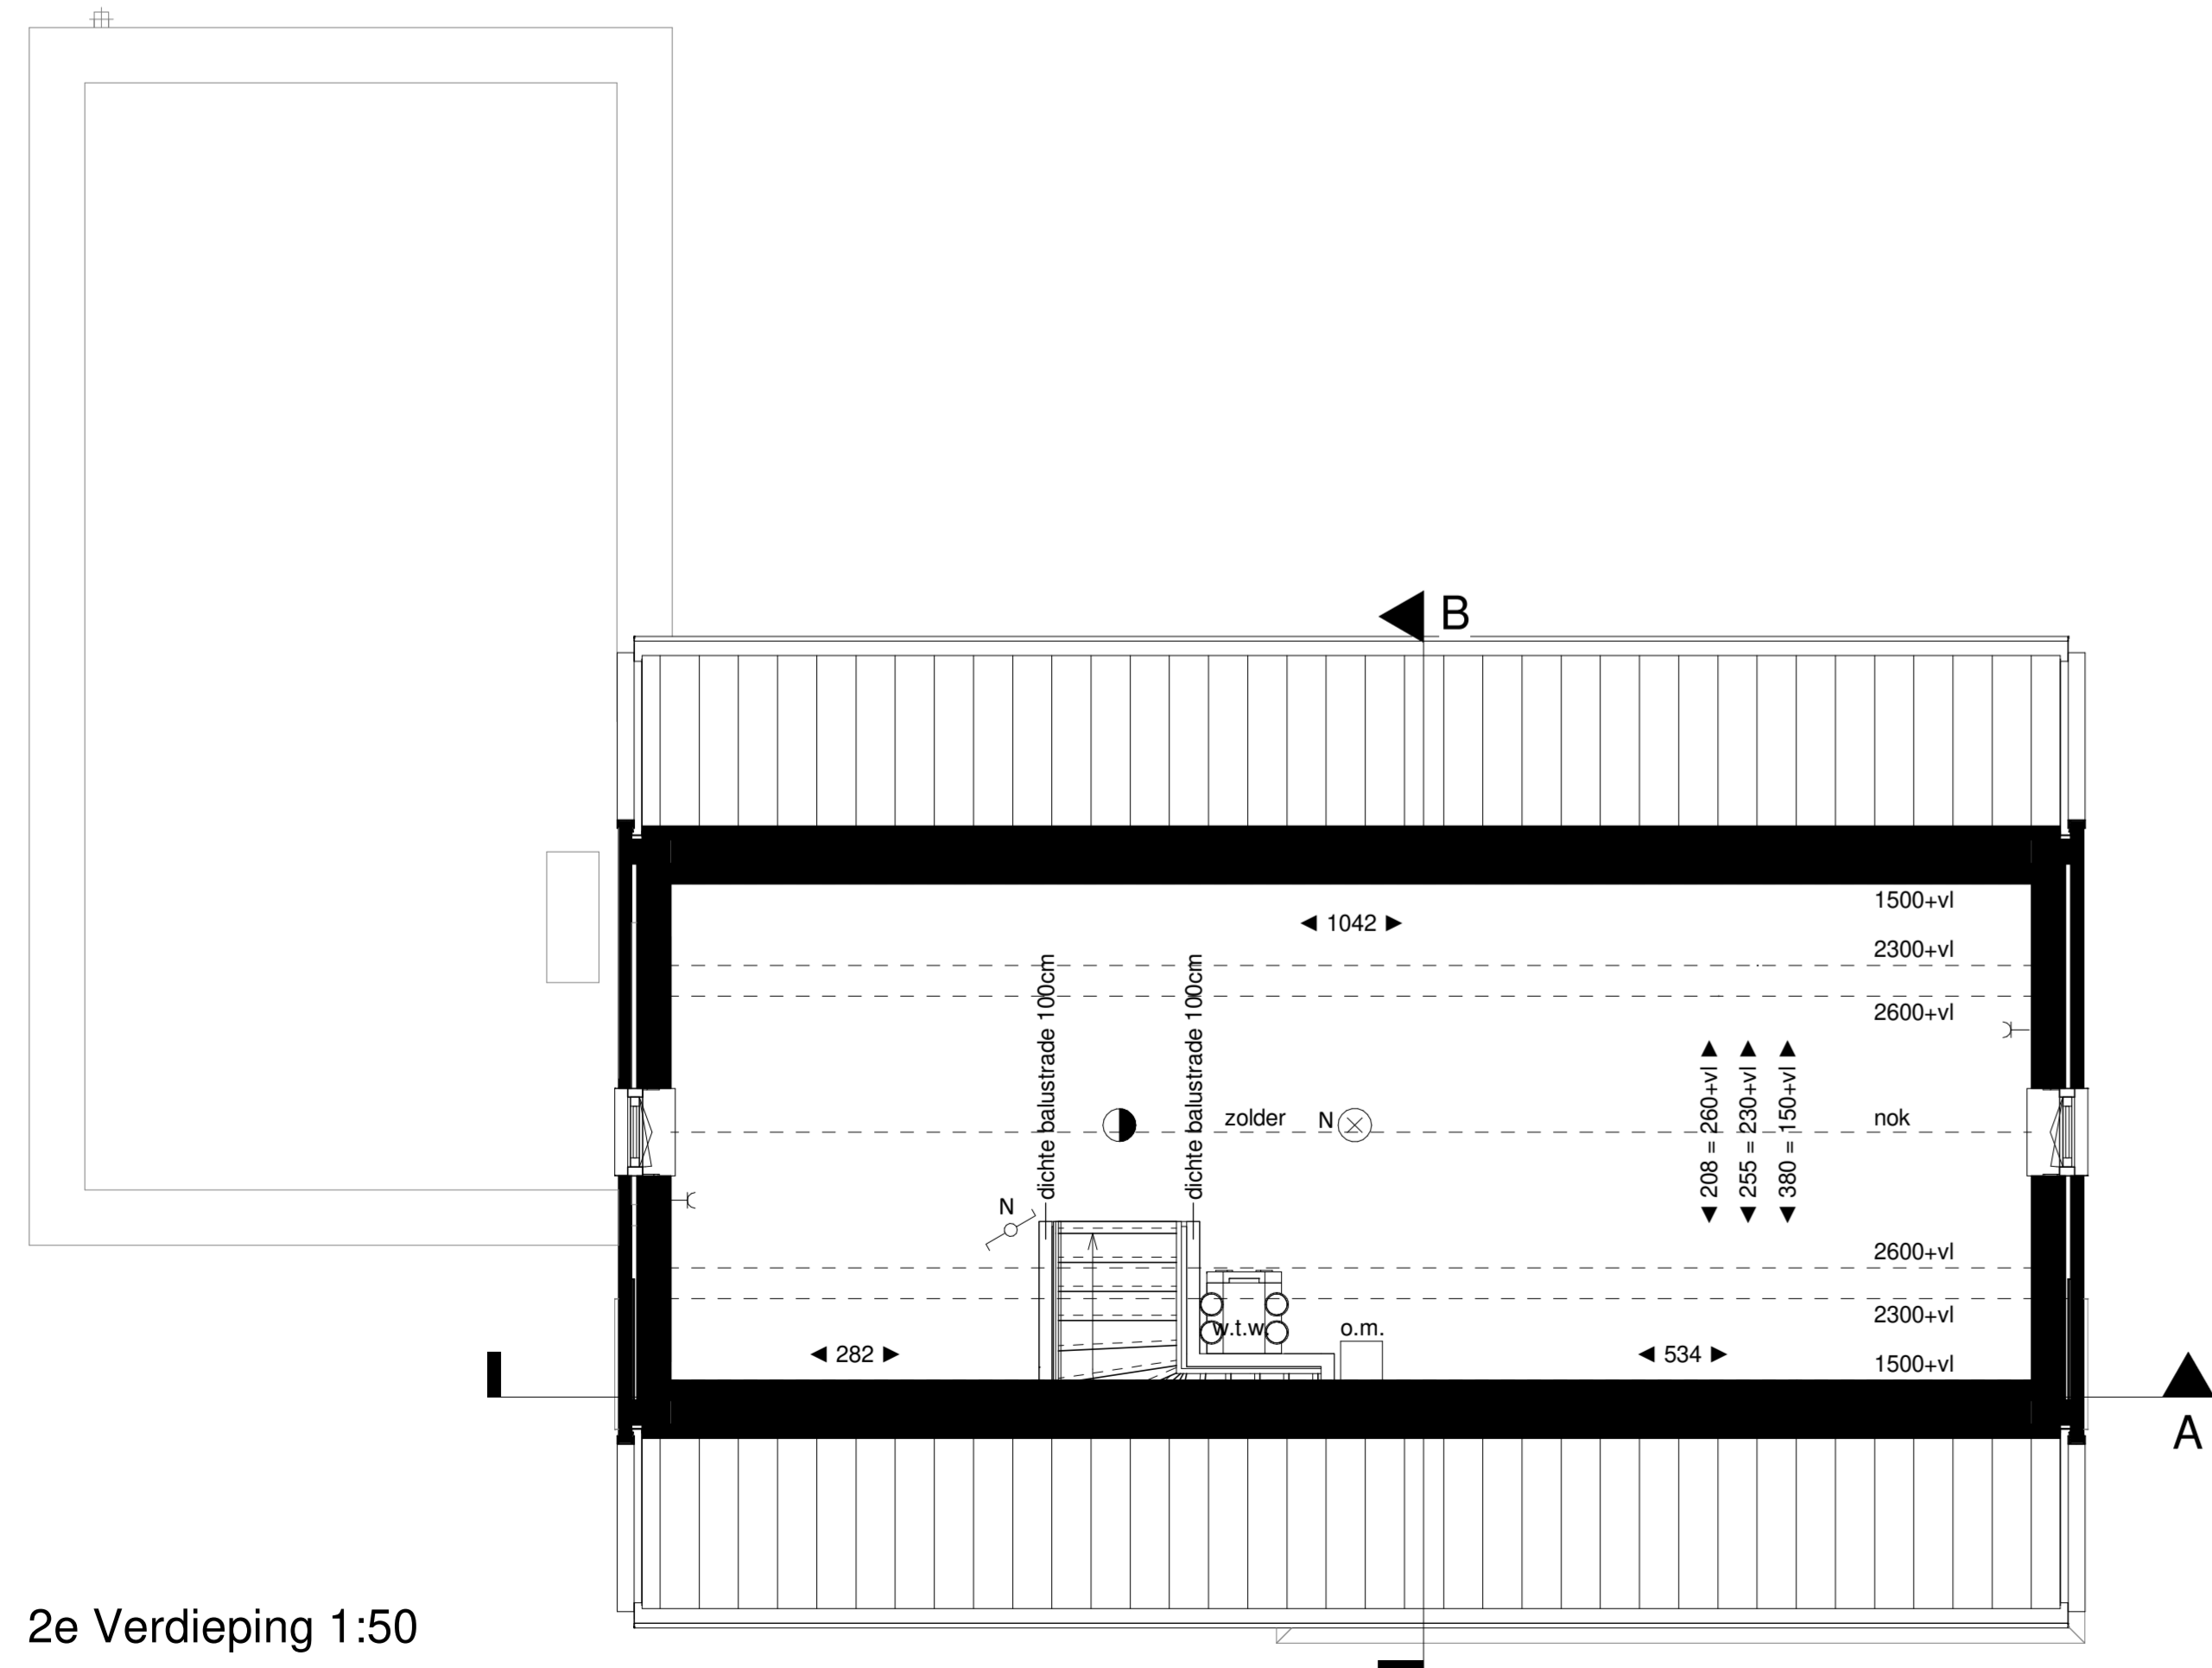

Begane grond 1:50

Dakaanzicht 1:50

2e Verdieping 1:50