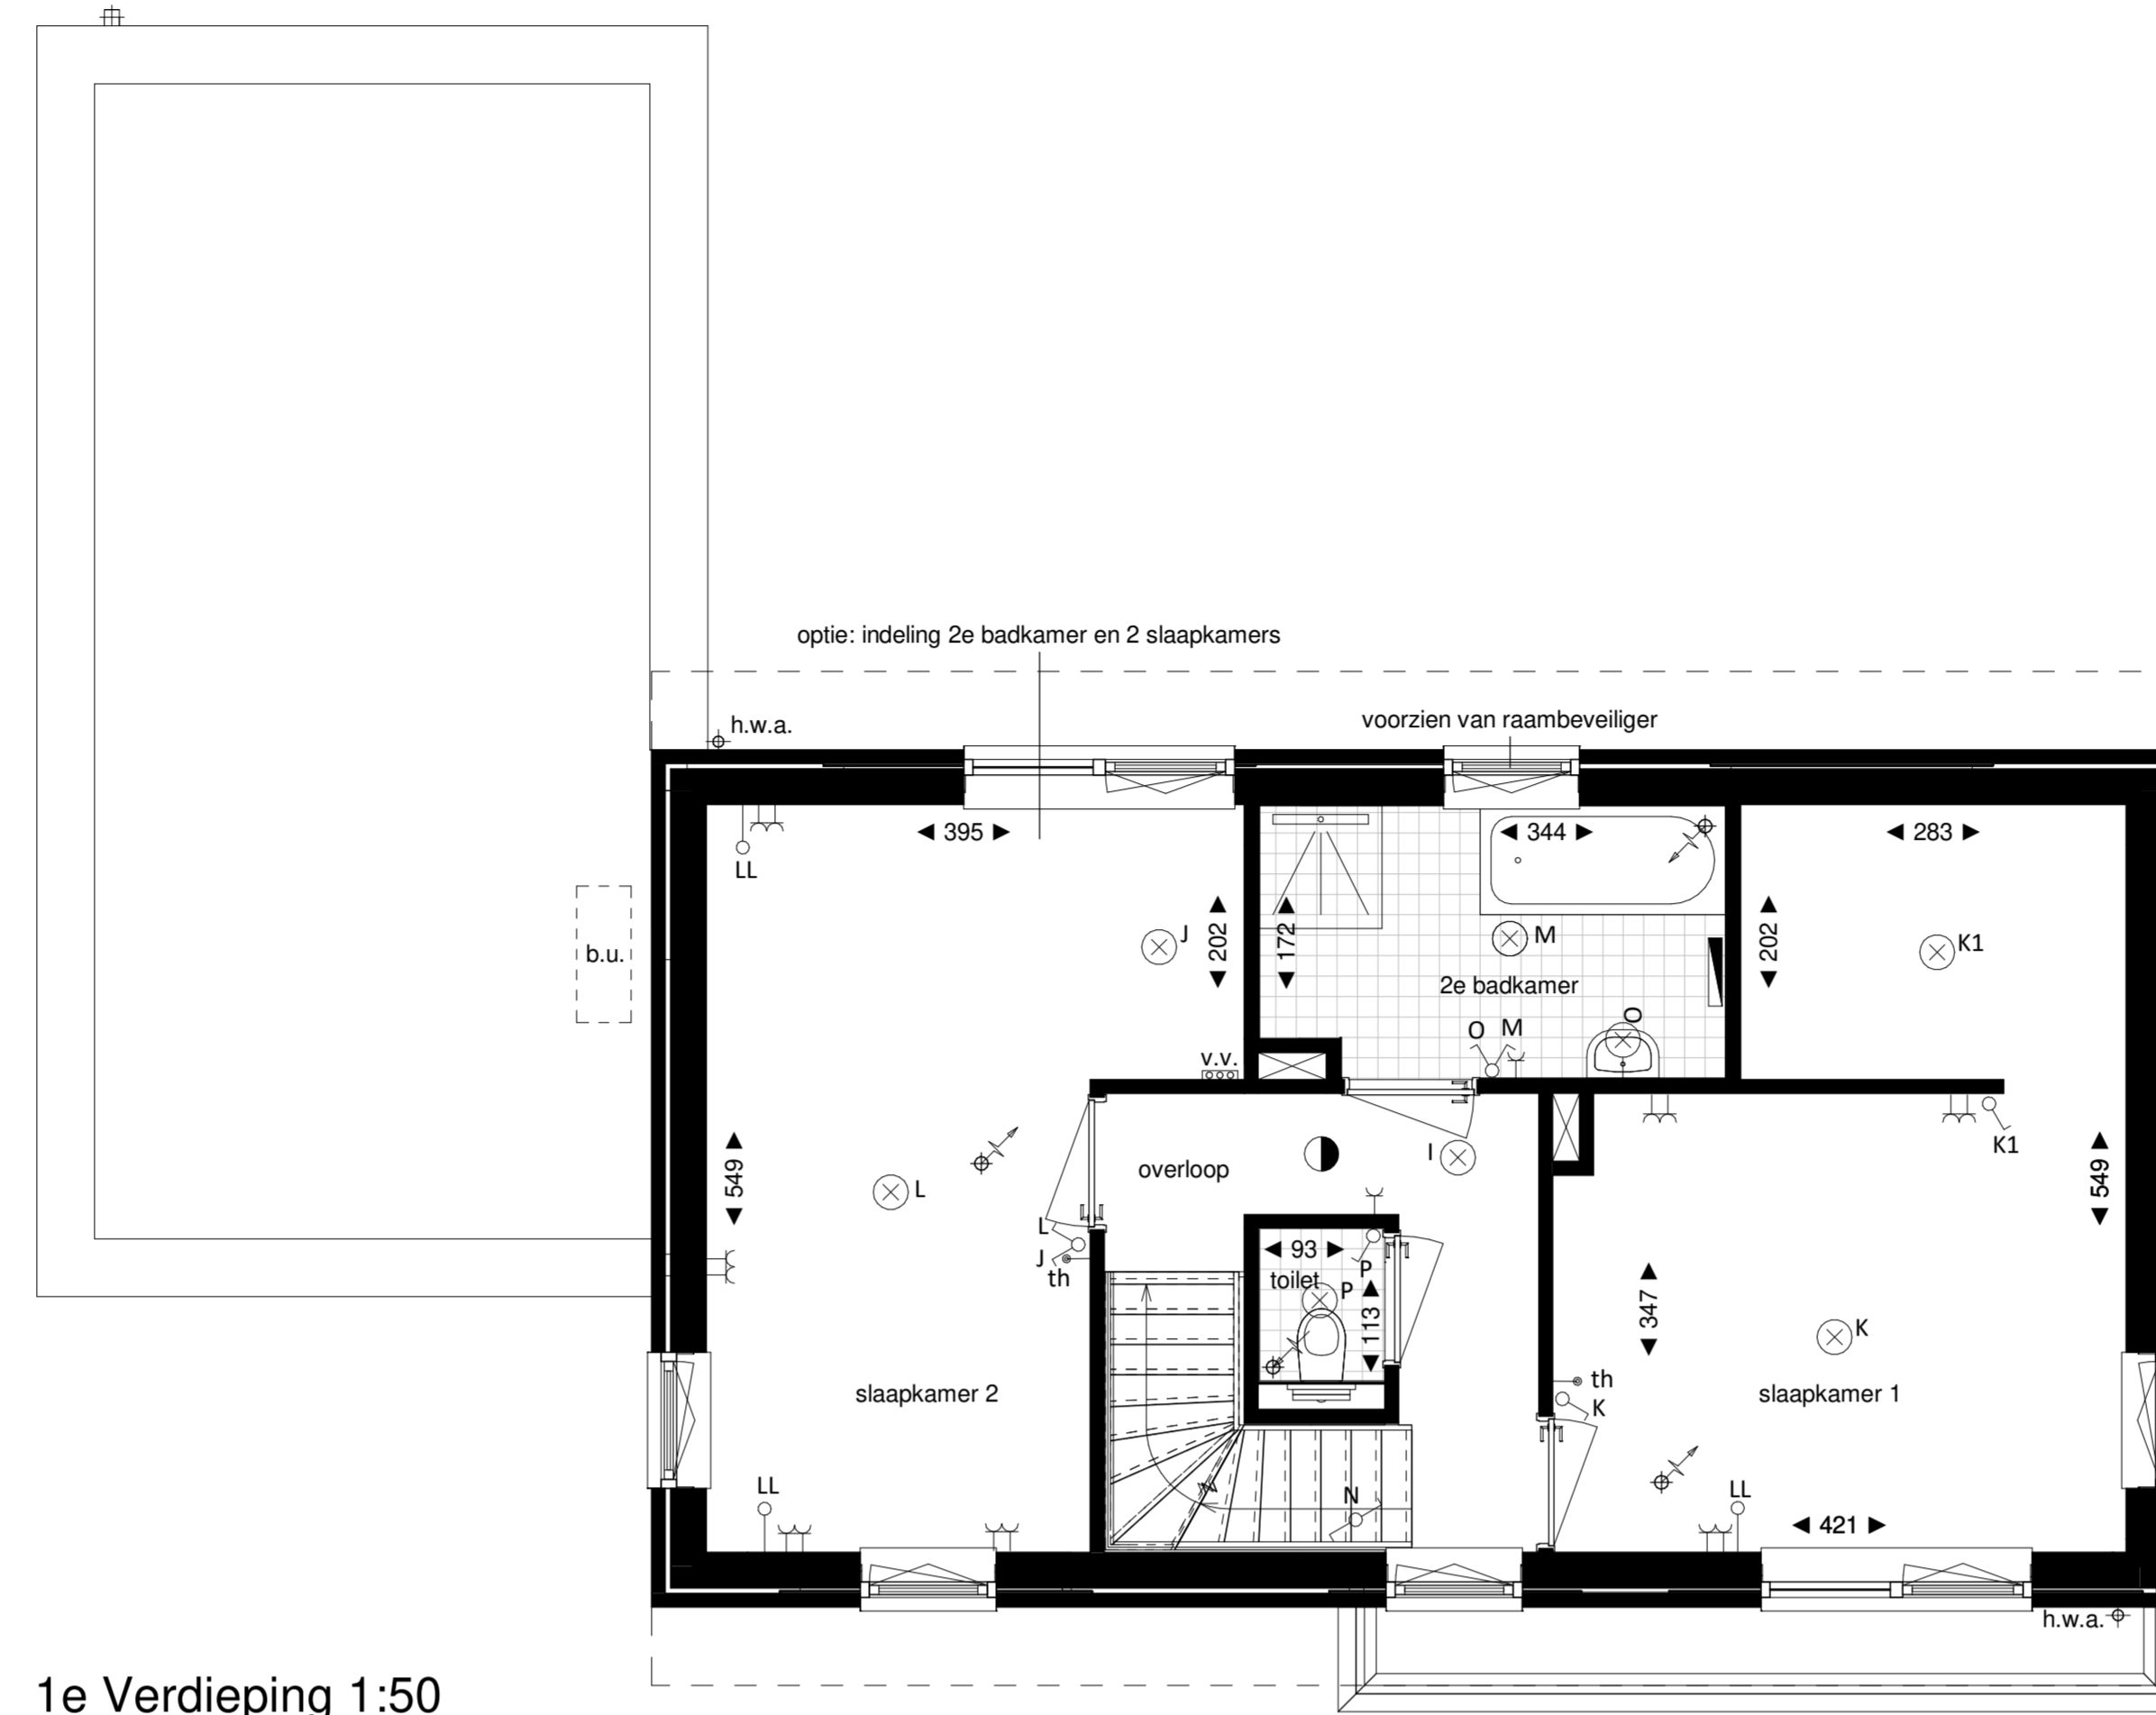

1e Verdieping 1:50