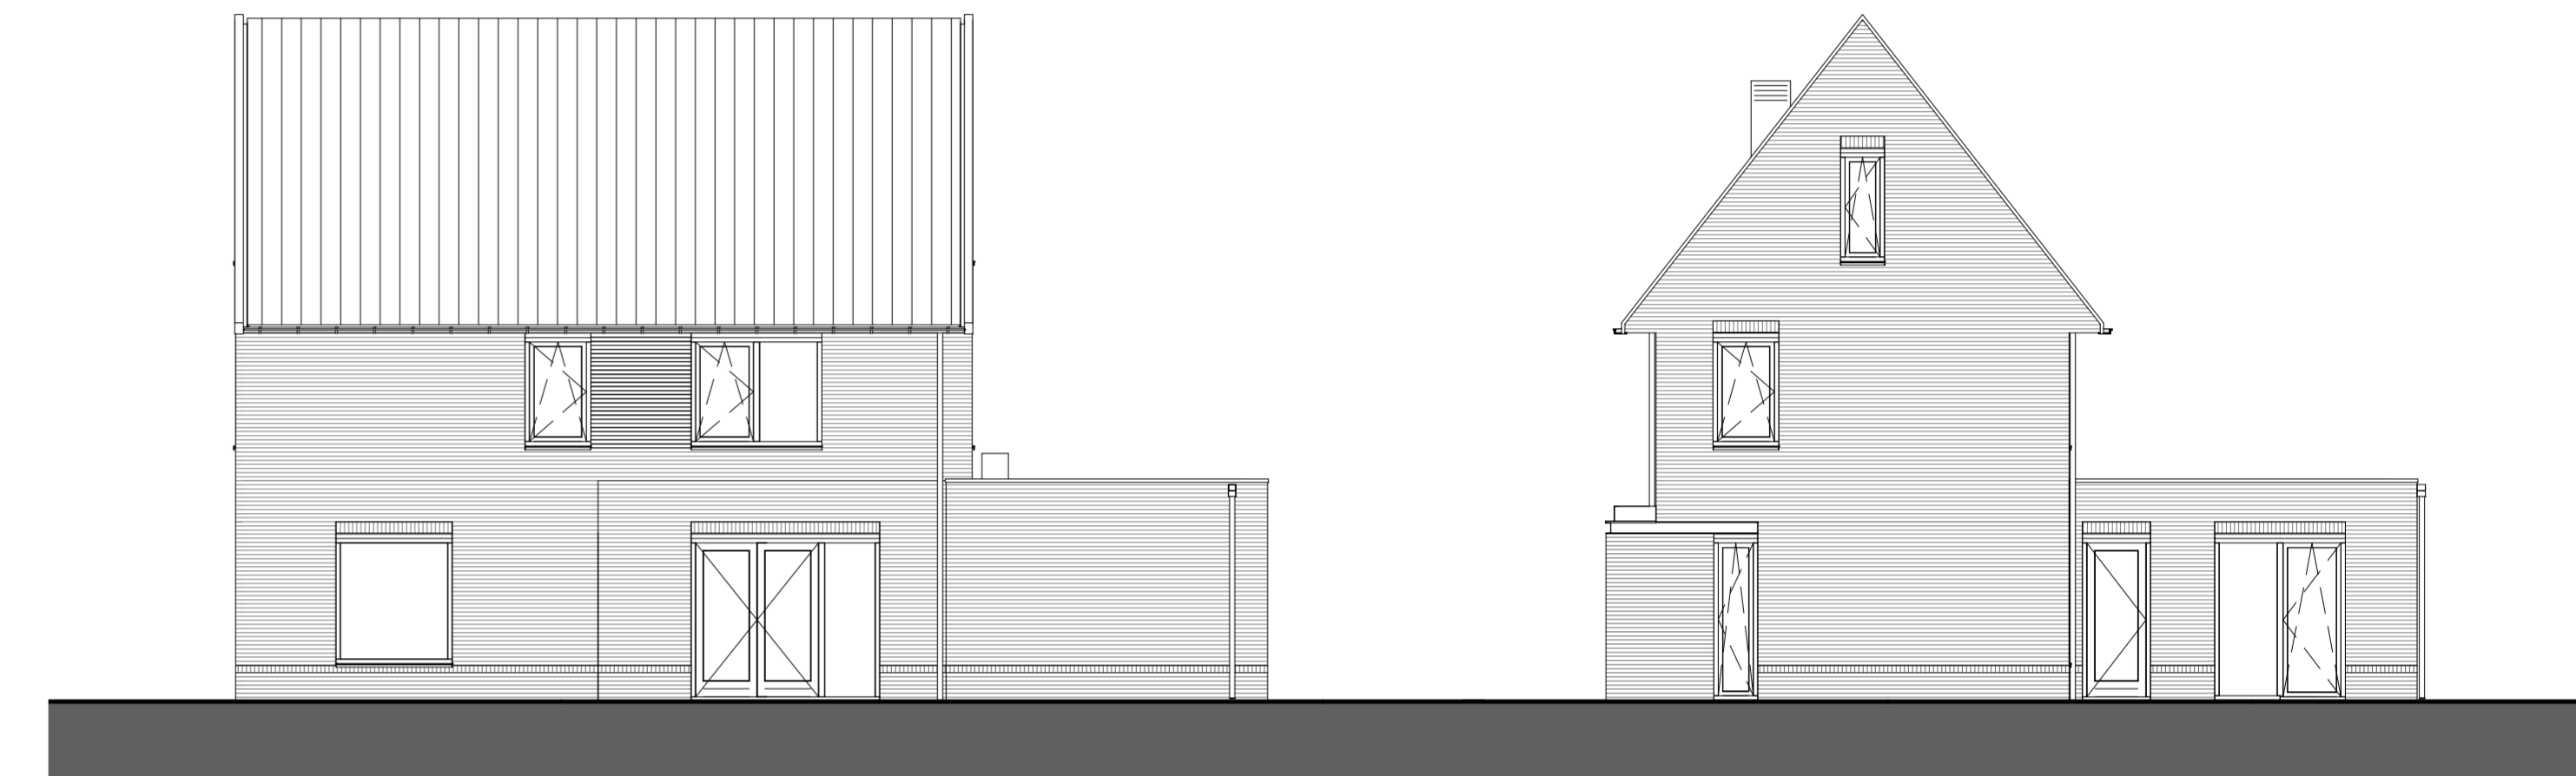

Achtergevel

Rechter zijgevel