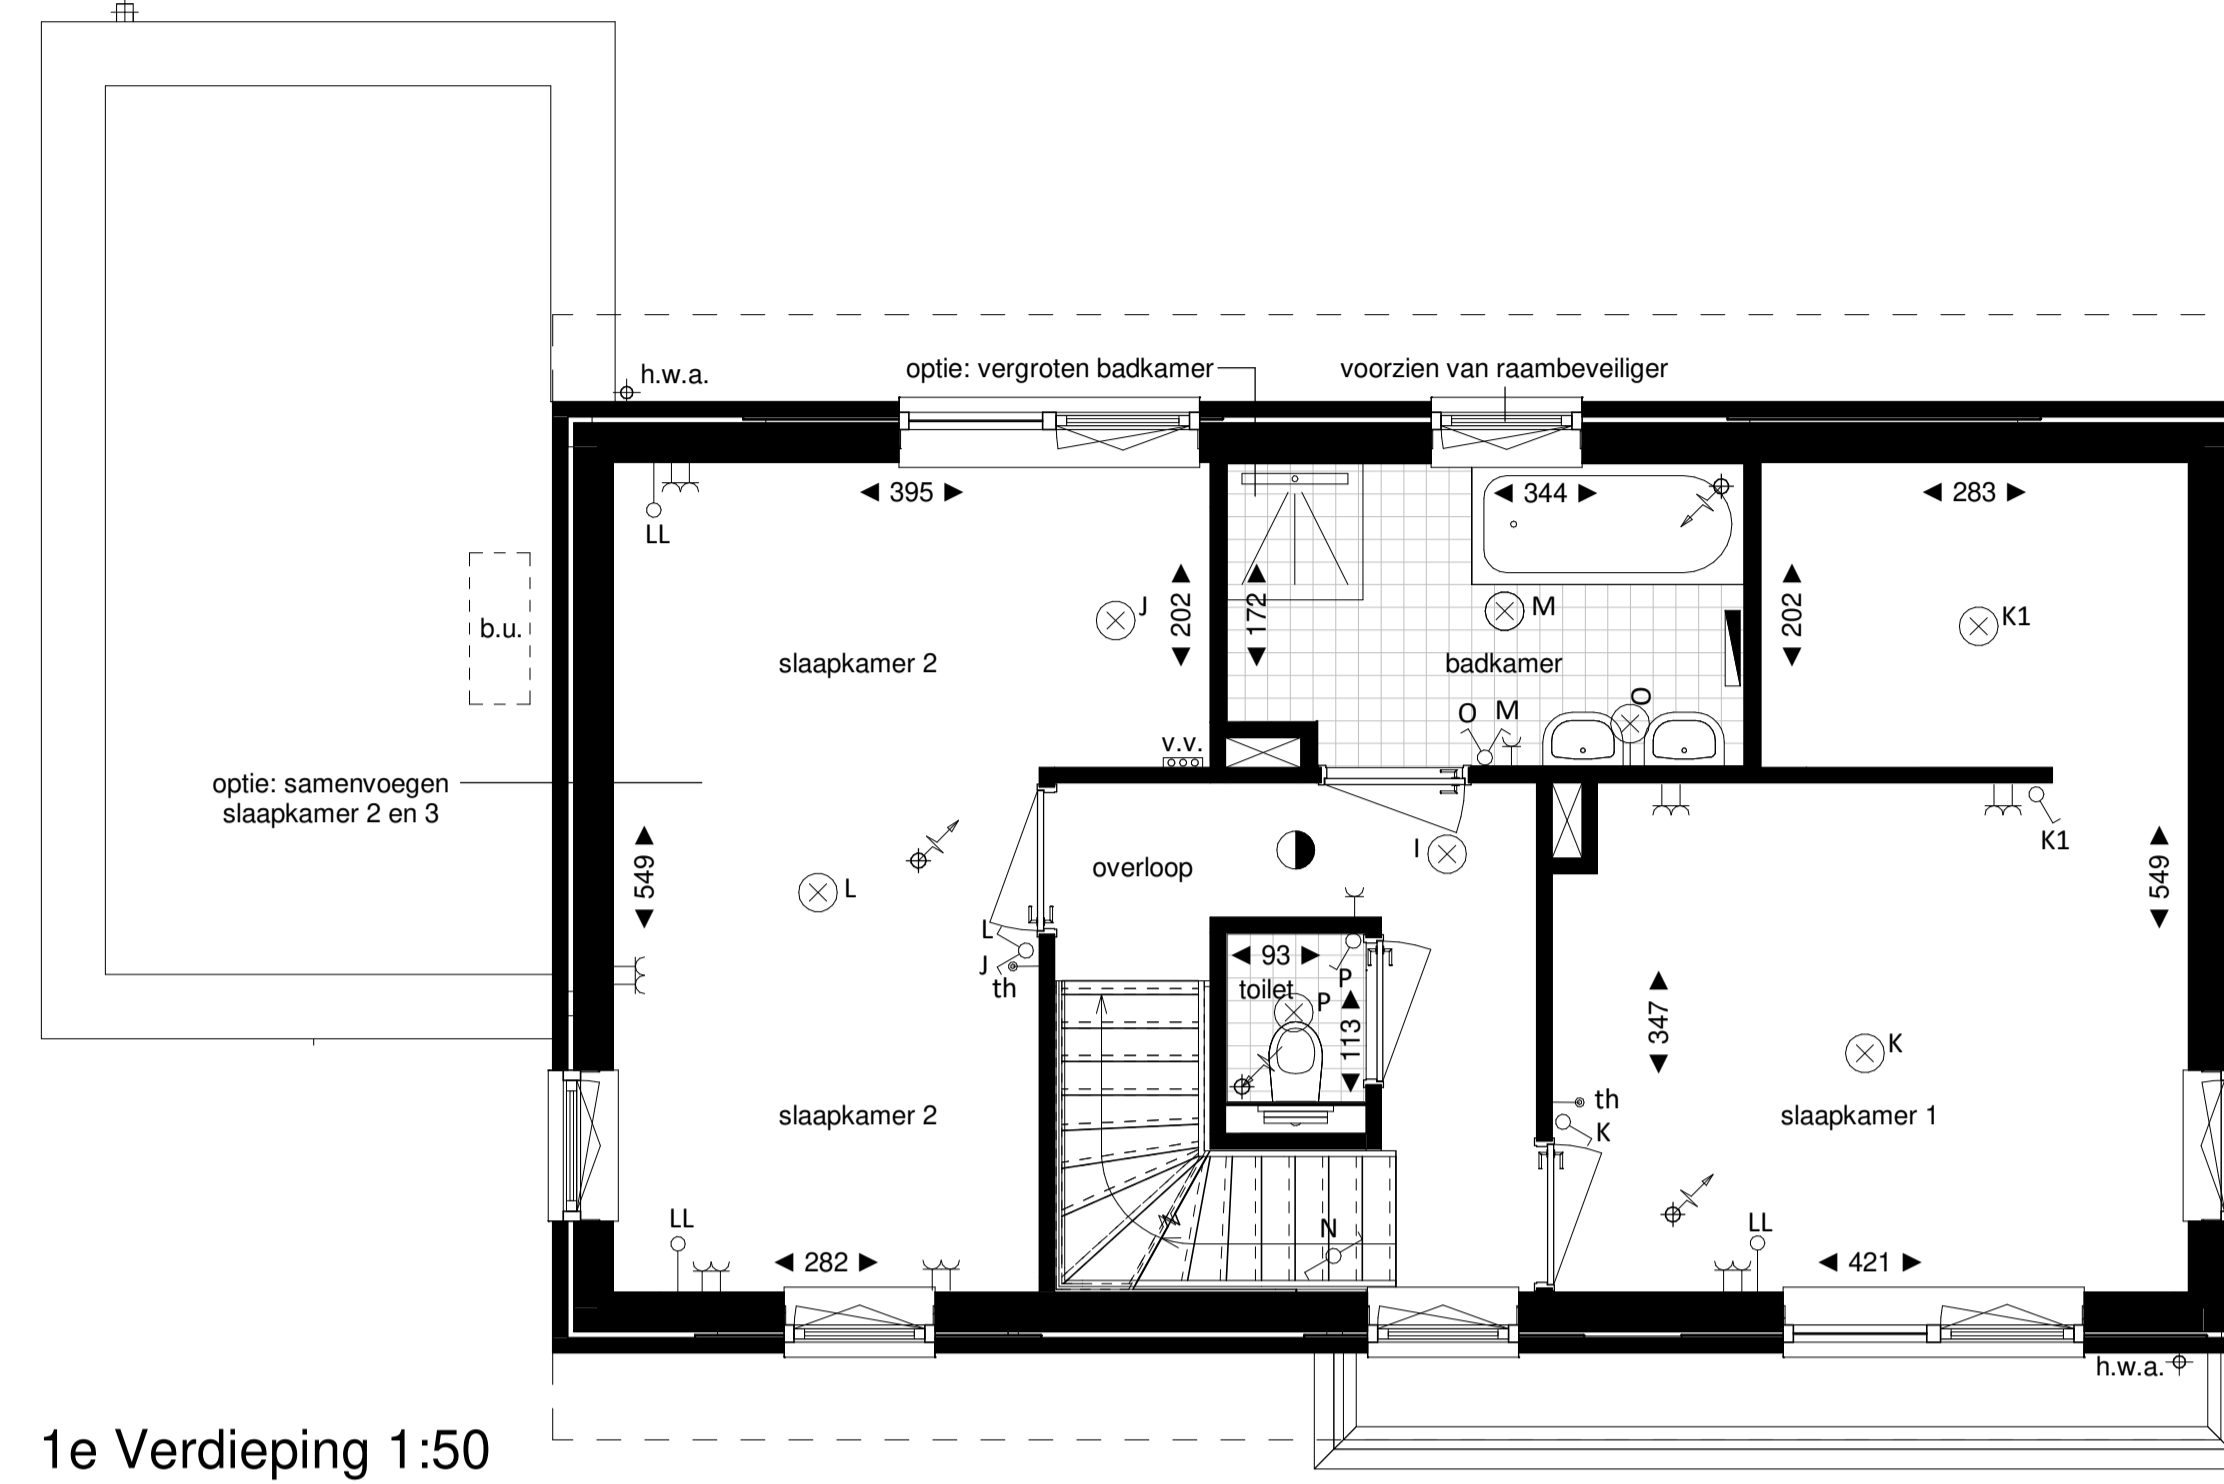

Begane grond 1:50

1e Verdieping 1:50

2e Verdieping 1:50

Voorgevel - optie ongelijke dubbele deur

Voorgevel - optie enkele loopdeur met vast glas

Achtergevel - optie dubbele tuindeur

Legenda						
	hoofdentree		lichtpunt wand (excl. armatuur)		b.u.	buitenunit warmtepomp
	doorsnede wand/ vloer dak		wandcontactdoos enkel, geaard		c.b.	colortel paneel
	krijtstreep		wandcontactdoos dubbel, geaard		e.r.	elektrische radiator
	elektrische radiator		wandcontactdoos dubbel, ongeaard		g.b.	glazen balustrade
	luchtvoerver ventiel		wandcontactdoos enkel, geaard		h.w.a.	horenwaterafvoer
	luchtvoerver ventiel		wandcontactdoos enkel, ongeaard		m.k.	meierkast
	rookmelder		wisselschakelaar enkel		o.m.	omvormer zonnepanelen
	bedrukker		wisselschakelaar dubbel		v.v.	ventilator vloerverwarming
	schel		wisselschakelaar dubbel		w.a.	opstelslaats wasautomaat
	lichtpunt plafond (contactdoos, excl. armatuur)		thermostaat		w.d.	opstelslaats wasdroger
			bediening mechanische ventilatie		w.p.	warmtepomp
			luzer leiding (orbedraad)		w.l.w.	warmte terugwin unit

Begane grond 1:50

1e Verdieping 1:50

2e Verdieping 1:50

Dakaanzicht 1:50

Voorgevel

Linker zijgevel

Achtergevel

Rechter zijgevel