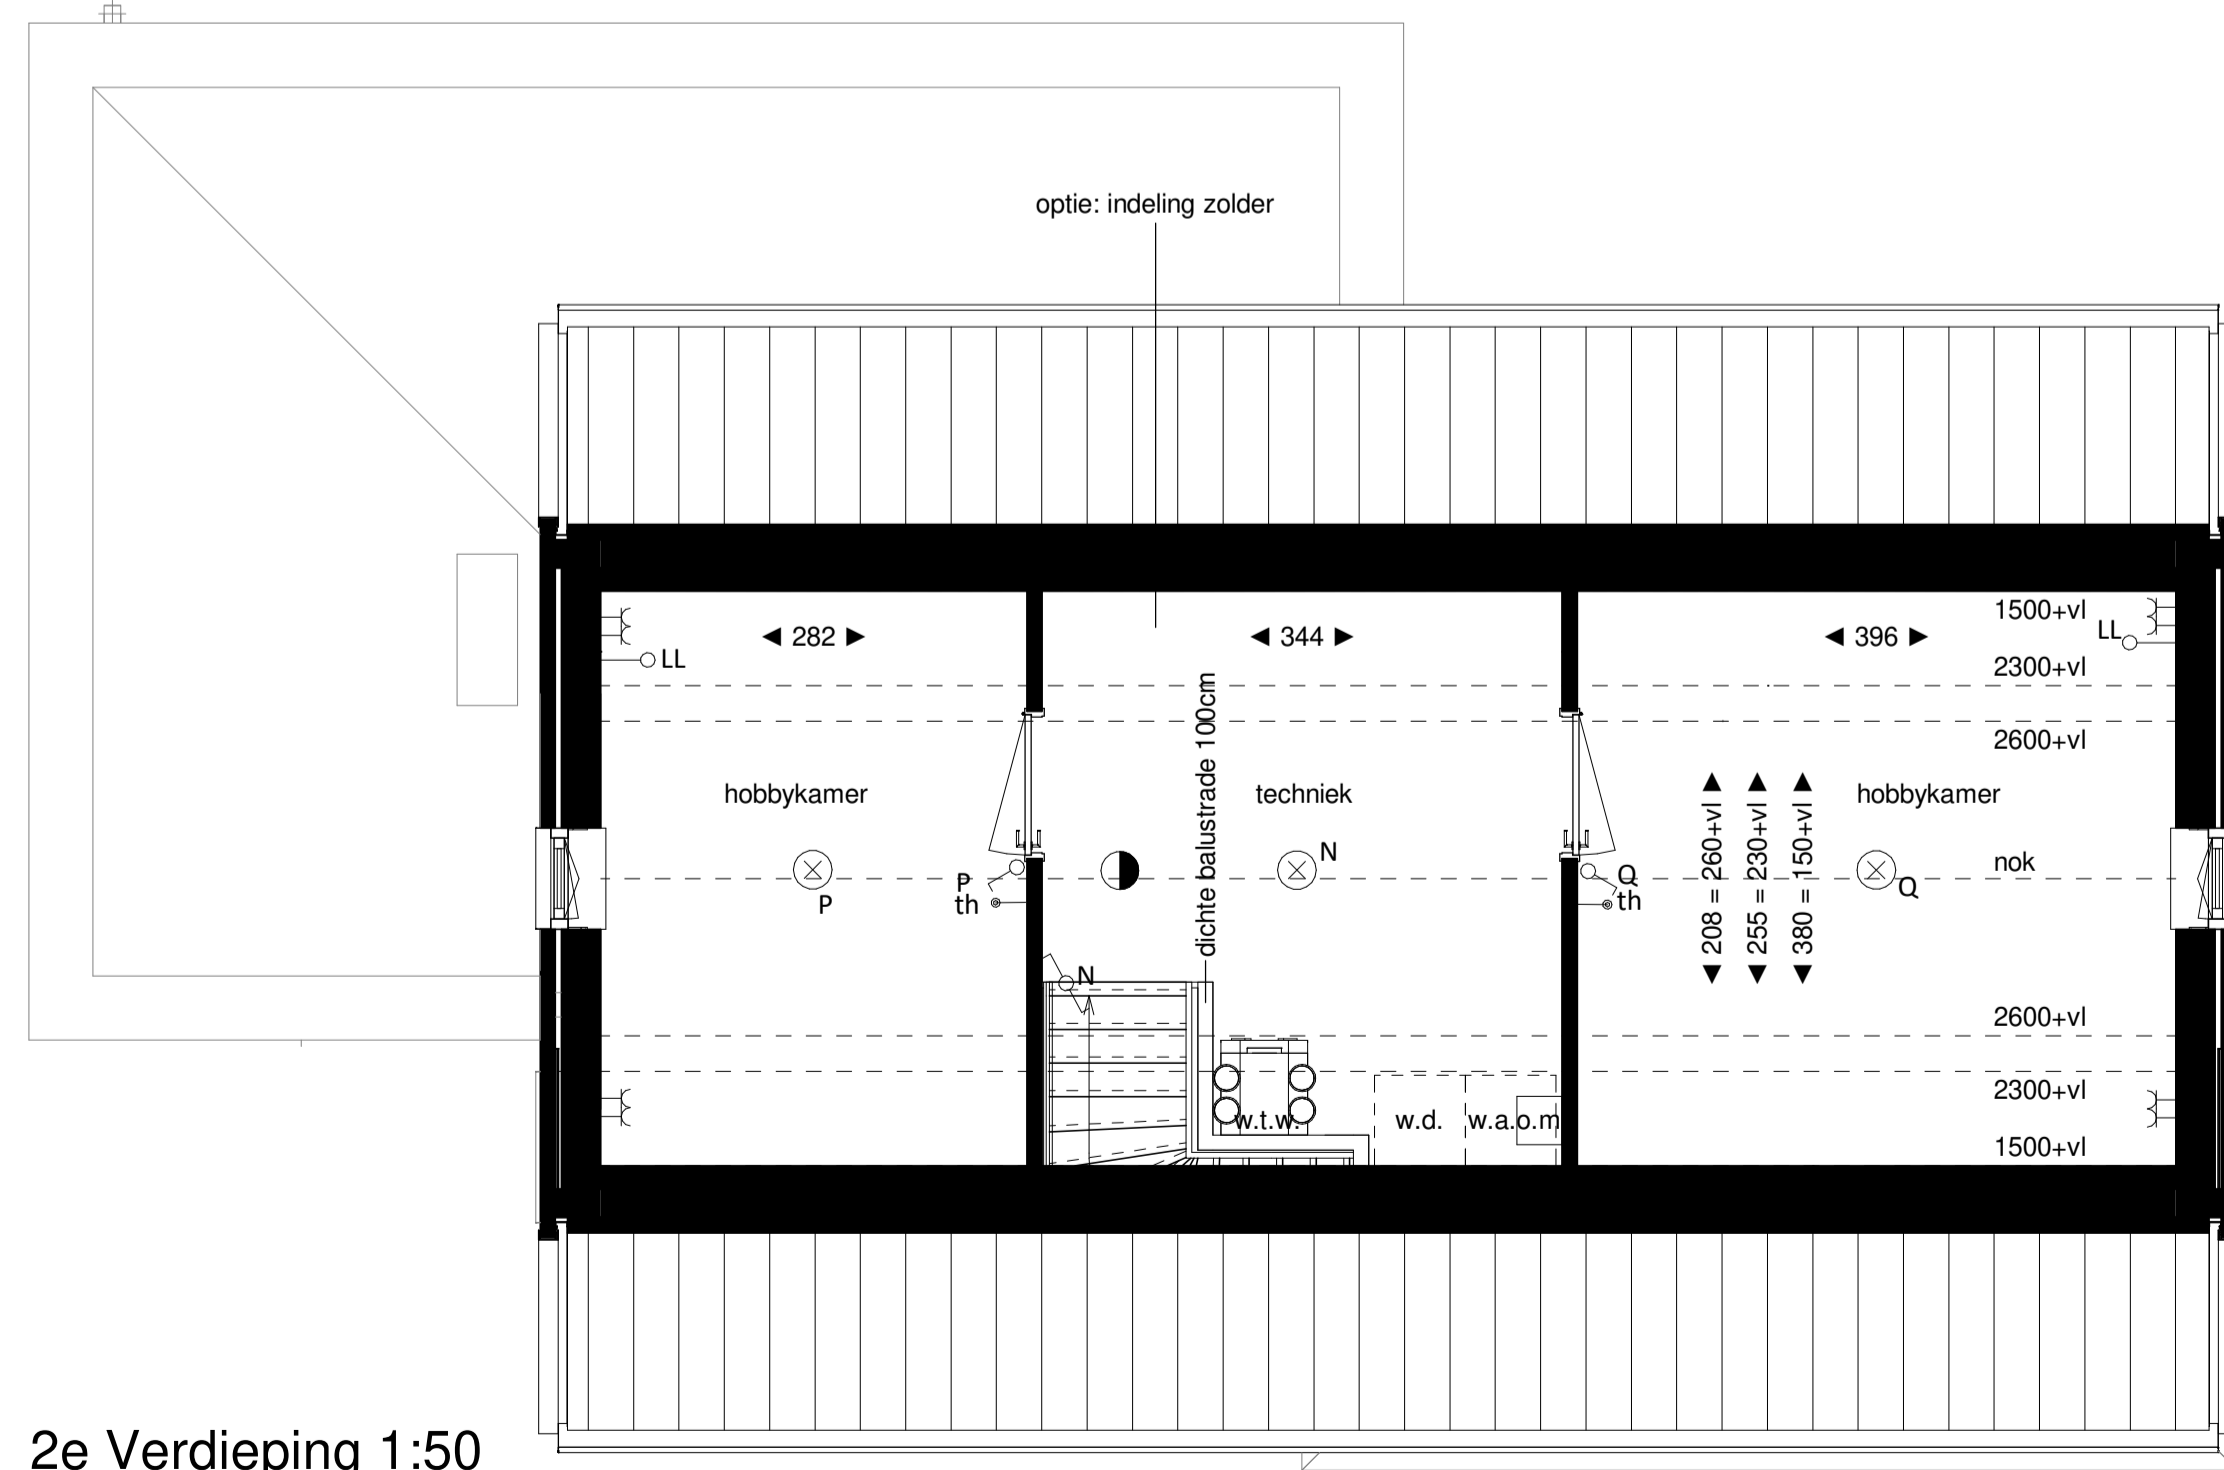

alle maten zijn circa maten en afgerond op hele cm, door de afbakening naar boven of beneden kan er een maatverschil optreden, hieraan kunnen geen rechten worden ontleend.

positie electra is indicatief; hieraan kunnen geen rechten worden ontleend.

Begane grond 1:50

1e Verdieping 1:50

2e Verdieping 1:50

Voorgevel - optie ongelijke dubbele deur

Voorgevel - optie enkele loopdeur met vast glas

Achtergevel - optie dubbele tuindeur

Legenda	
	hoofdentree
	doorsnede wand/ vloer dak
	krijtstrep
	elektrische radiator
	luchtvoevoer ventilie
	luchtafvoer ventilie
	rookmelder
	bedrukker
	schel
	lichtpunt plafond (geïntegreerd, excl. armatuur)
	lichtpunt wand (excl. armatuur)
	wandcontactdoos enkel, geaard
	wandcontactdoos dubbel, geaard
	wandschakelaar enkel
	wandschakelaar dubbel
	wisselschakelaar enkel
	wisselschakelaar dubbel
	thermostaat
	bediening mechanische ventilatie
	lichtpunt plafond (geïntegreerd, excl. armatuur)
	luzen leiding (inbedraad)
	buitenunit warmtepomp
	colortel paneel
	elektrische radiator
	glazen balustrade
	h.o.w.a. h.o.w.a.
	m.k. m.k.
	omvormer zonnepanelen
	verdieper vloerwarming
	opstelplaats wasafzuigkast
	opstelplaats wasdroger
	w.p. w.p.
	warmtepomp
	w.l.w. w.l.w.
	warmte terugwin unit