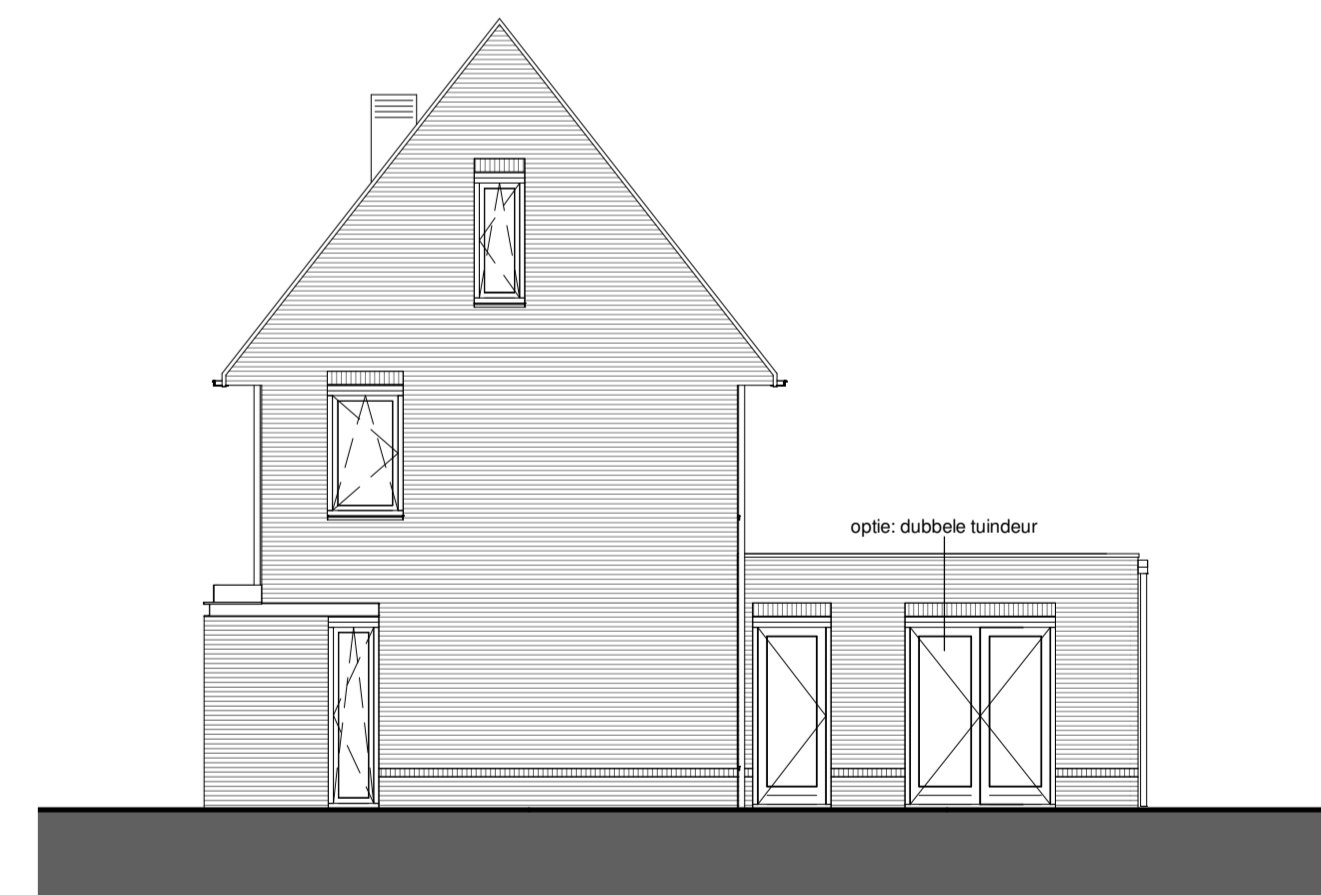

Rechter zijgevel - optie dubbele tuindeur