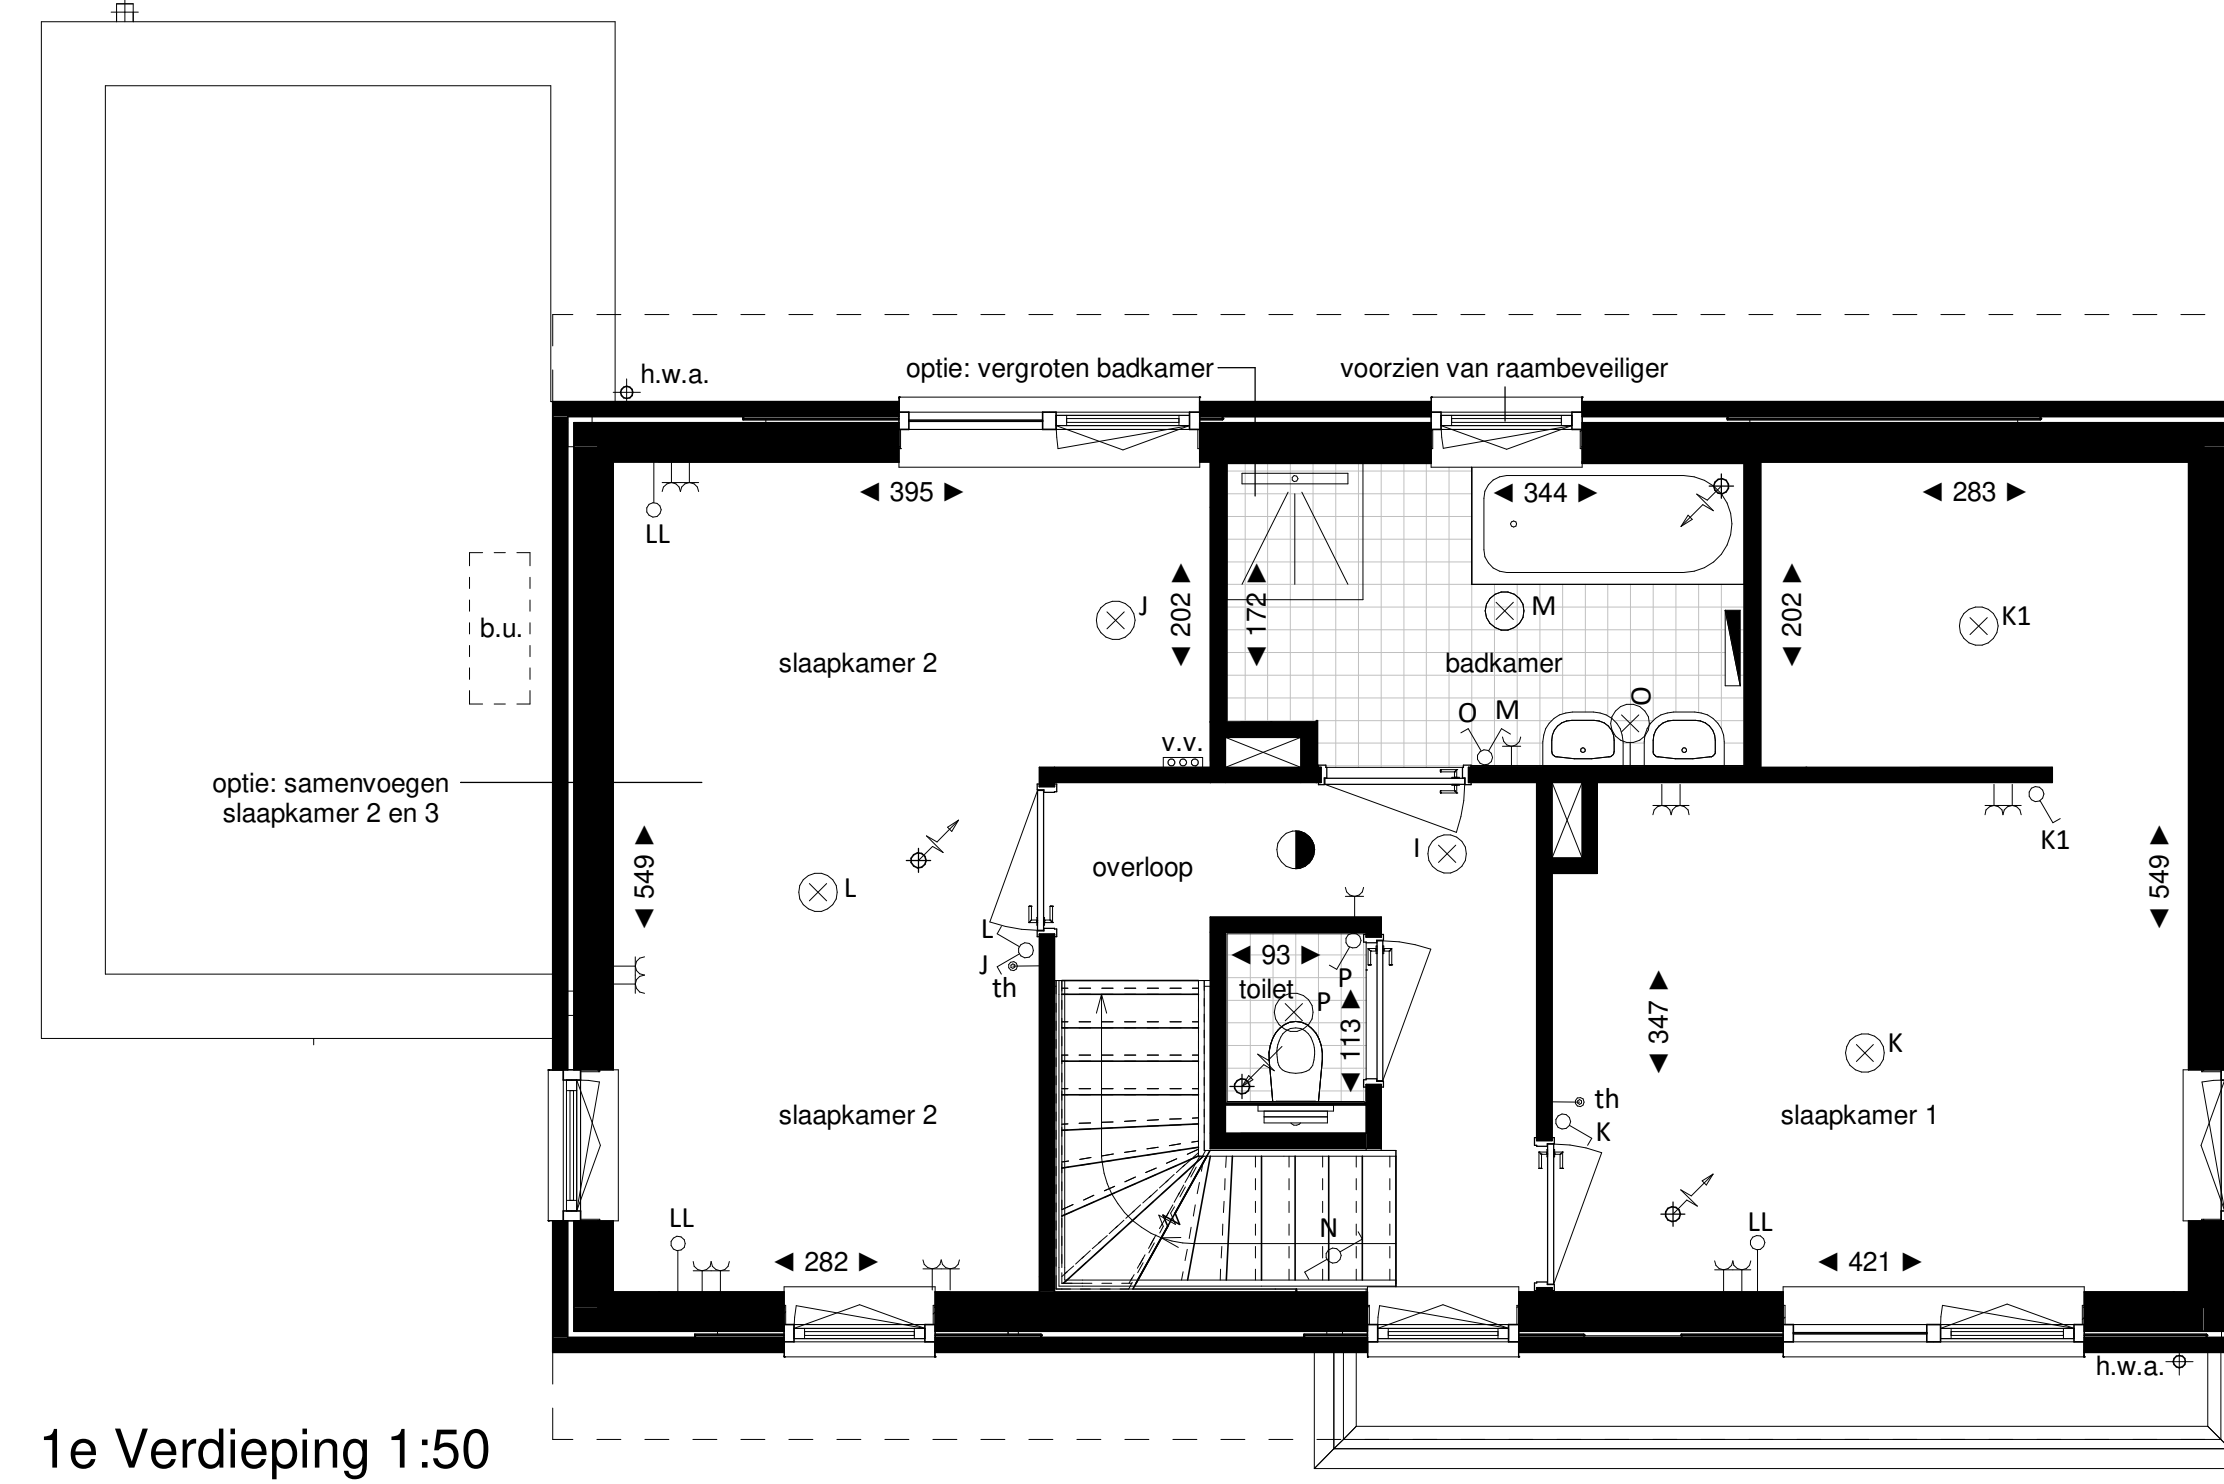

Begane grond 1:50

1e Verdieping 1:50

2e Verdieping 1:50

Voorgevel - optie ongelijke dubbele deur

Voorgevel - optie enkele loopdeur met vast glas

Achtergevel - optie dubbele tuindeur

Legenda						
	hoofdentree		lichtpunt wand (excl. armatuur)		b.u.	buitenunit warmtepomp
	doorsnede wand/ vloer dak		wandcontactdoos enkel, geaard		c.b.	colortel paneel
	krijtstrep		wandcontactdoos dubbel, geaard		e.r.	elektrische radiator
	elektrische radiator		wandcontactdoos dubbel, ongeaard		g.b.	glazen balkustrade
	luchtvoervoer ventilatie		wandcontactdoos enkel, geaard		h.w.a.	hottelwaterafvoer
	luchtvoervoer ventilatie		wandcontactdoos enkel, ongeaard		m.k.	meterkast
	rookmelder		wisselschakelaar enkel		o.m.	omvormer zonnepanelen
	bedrukker		wisselschakelaar dubbel		v.v.	ventilatie vloerwarming
	schel		wisselschakelaar dubbel		w.a.	opstelslaats wasautomaat
	lichtpunt plafond (centraaldoos, excl. armatuur)		thermostaat		w.d.	opstelslaats wasdroger
			bediening mechanische ventilatie		w.p.	warmtepomp
			luzelieding (orbendraad)		w.l.w.	warmte terugwin unit

Begane grond 1:50

1e Verdieping 1:50

2e Verdieping 1:50

Dakaanzicht 1:50

Voorgevel

Linker zijgevel

Achtergevel

Rechter zijgevel