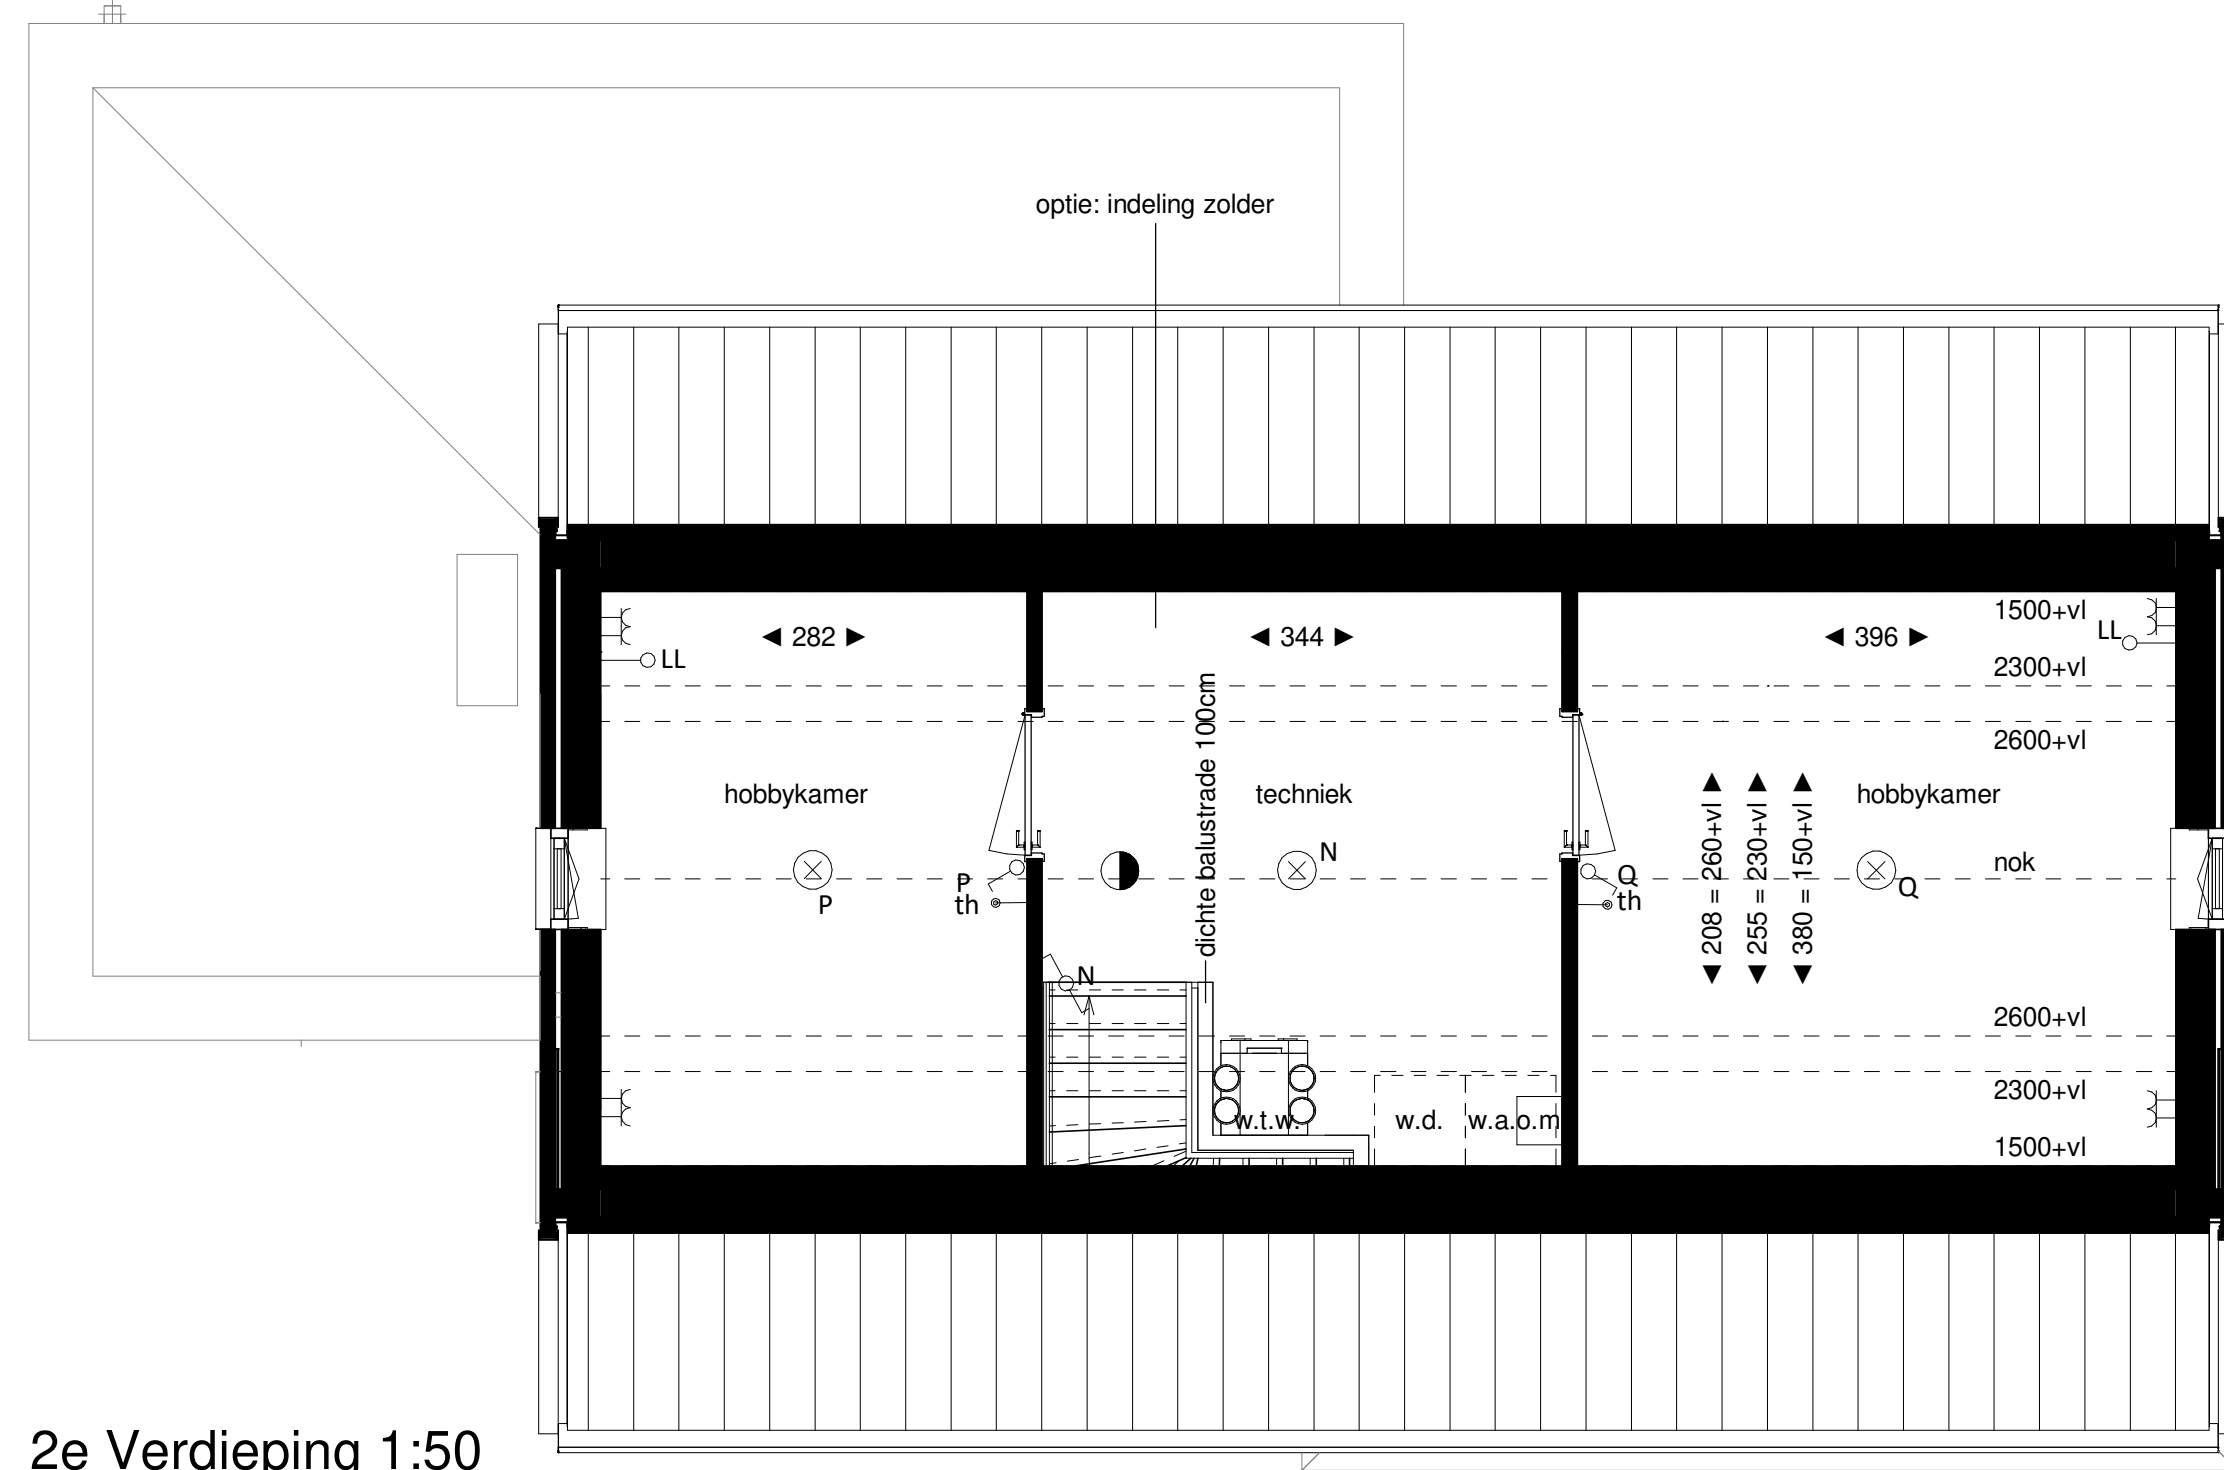

Begane grond 1:50

1e Verdieping 1:50

2e Verdieping 1:50

Voorgevel - optie ongelijke dubbele deur

Voorgevel - optie enkele loopdeur met vast glas

Achtergevel - optie dubbele tuindeur

Legenda	
	hoofdentree
	doorsnede wand/ vloer dak
	krijtstrep
	elektrische radiator
	luchtvoervoer ventilatie
	rookmelder
	bedrukker
	schel
	lichtpunt plafond (geïntegreerd, excl. armatuur)
	lichtpunt wand (excl. armatuur)
	wandcontactdoos enkel, geaard
	wandcontactdoos dubbel, geaard
	wandschakelaar enkel
	wandschakelaar dubbel
	wisselschakelaar enkel
	wisselschakelaar dubbel
	thermostaat
	bediening mechanische ventilatie
	lichtpunt glasloos (excl. armatuur)
	buitenunit warmtepomp
	colortel paneel
	elektrische radiator
	glazen balkustrade
	h.o.w.a. meterkast
	m.k. omvormer zonnepanelen
	o.m. verdere vloerwarming
	w.a. opstelplaats wasautomaat
	w.d. opstelplaats wasdroger
	w.p. warmtepomp
	w.l.w. warmte terugwin unit