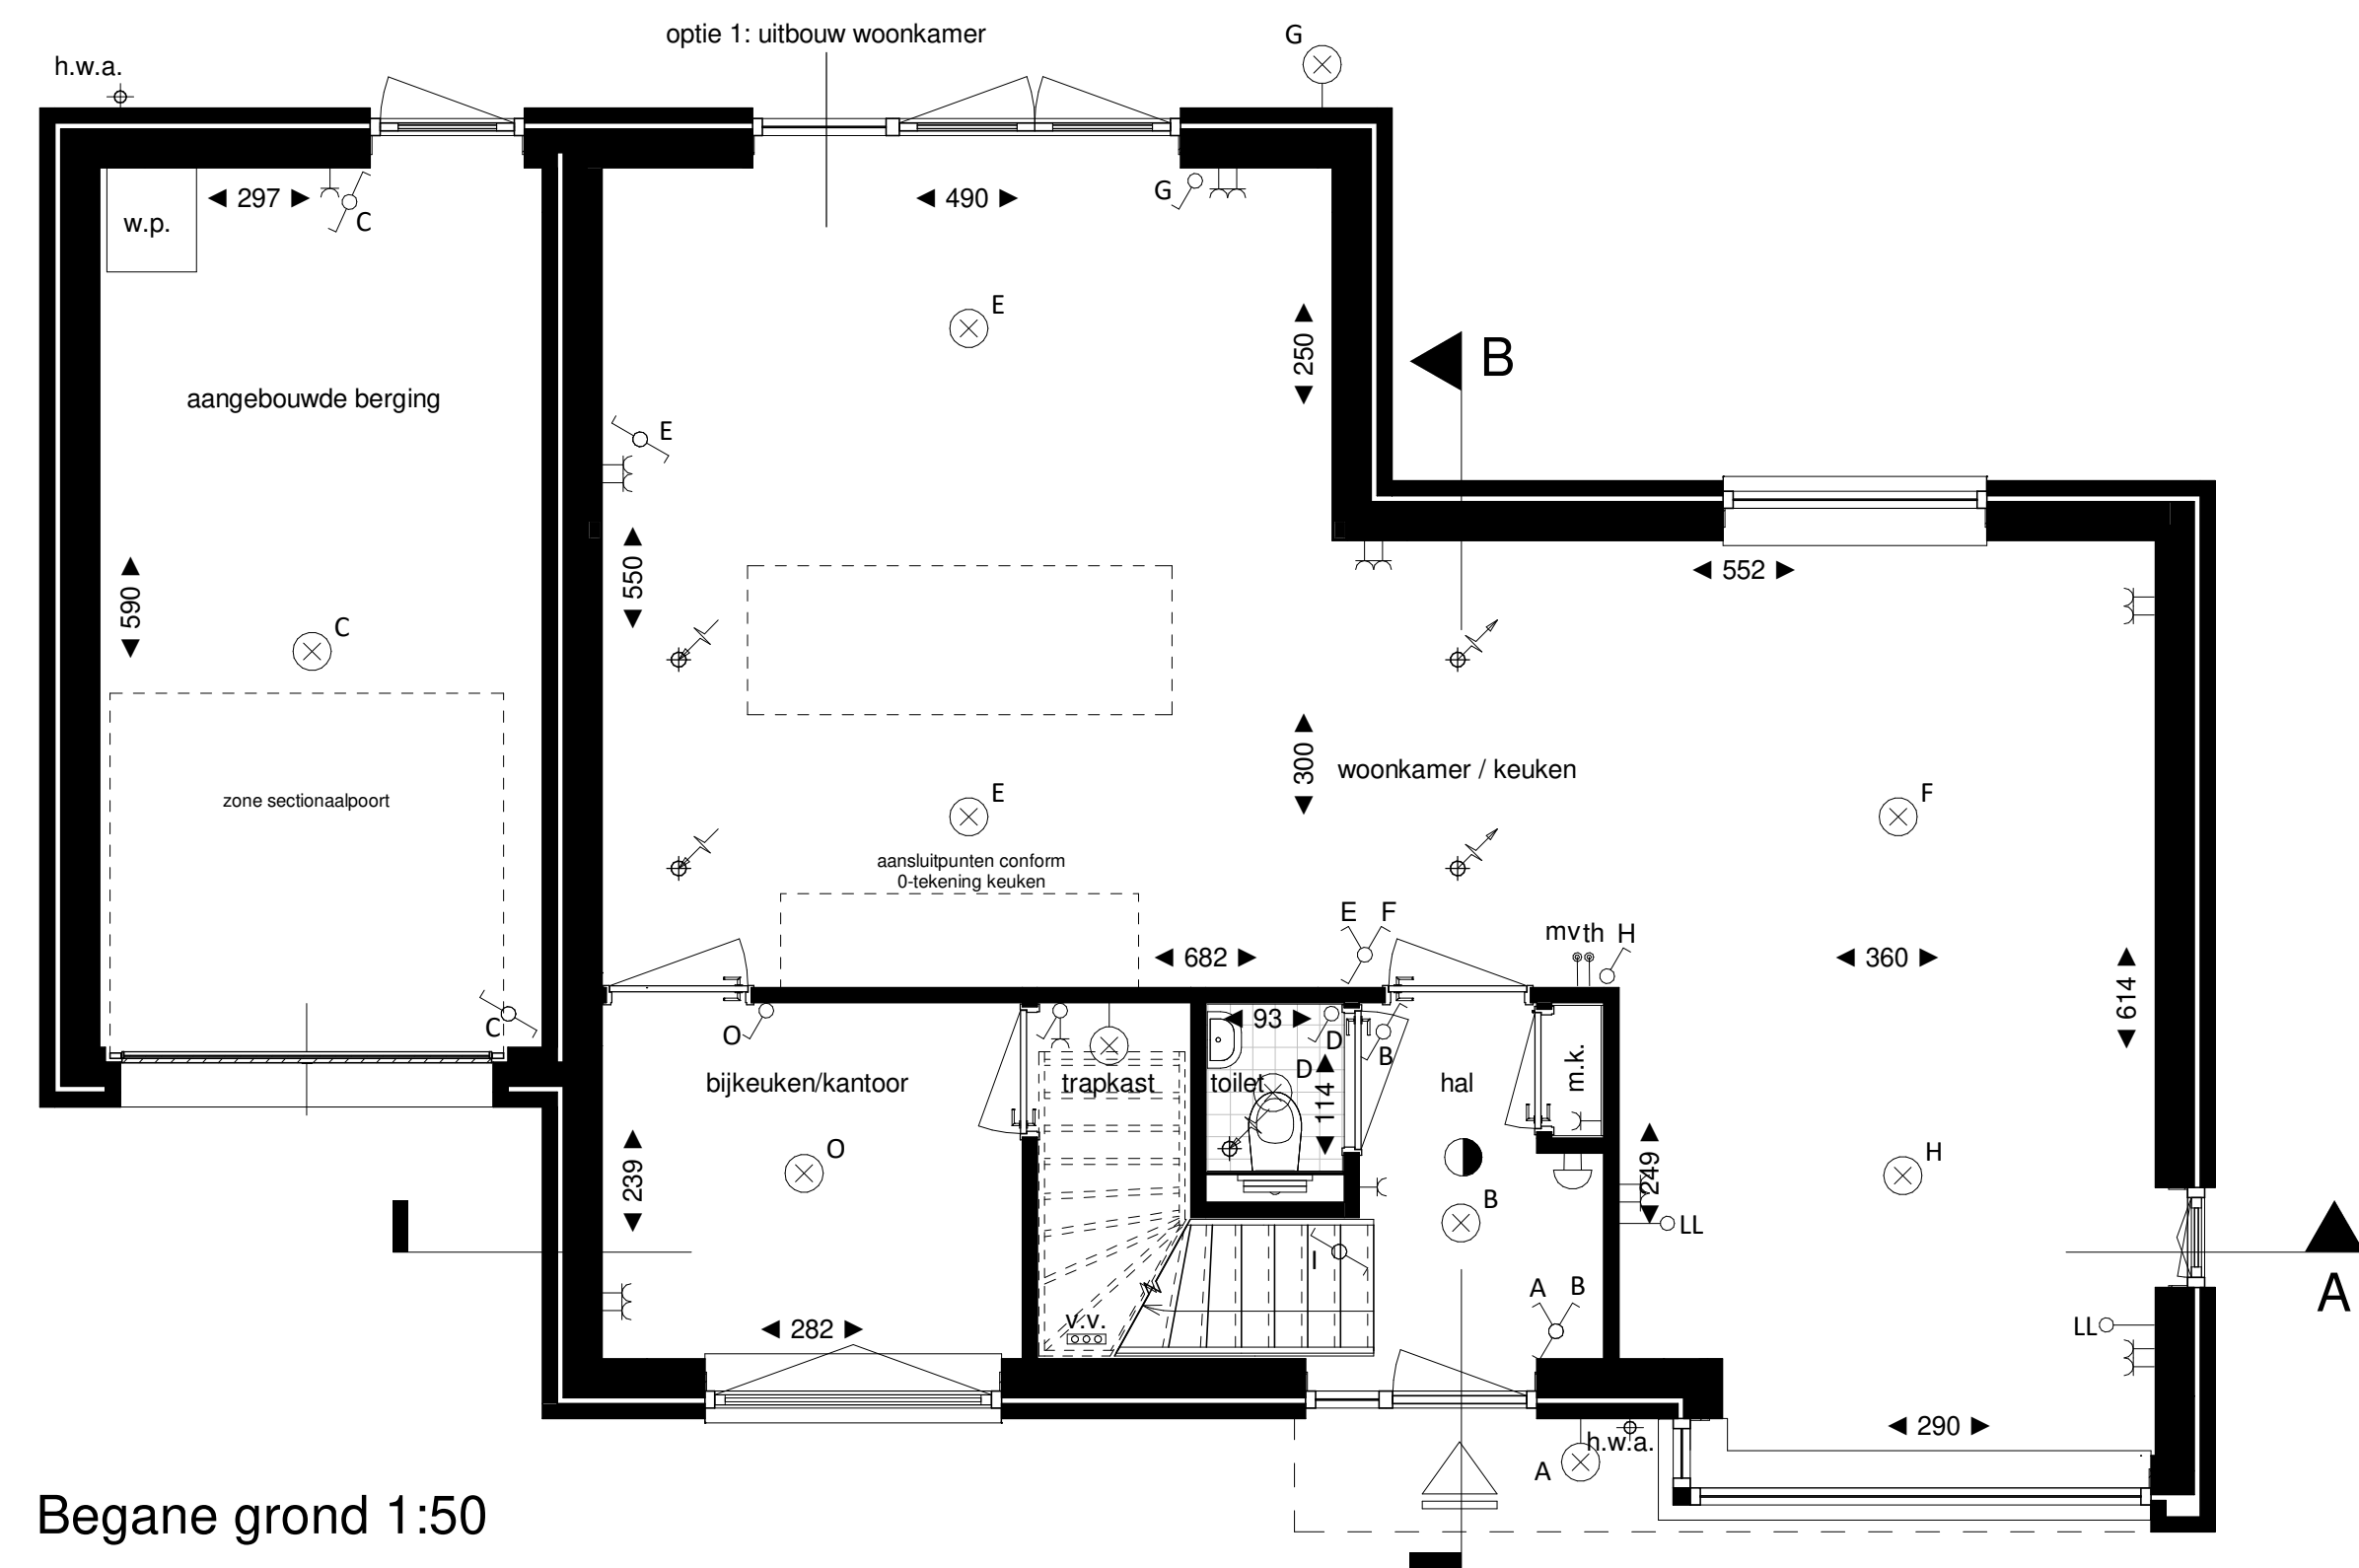

Begane grond 1:50