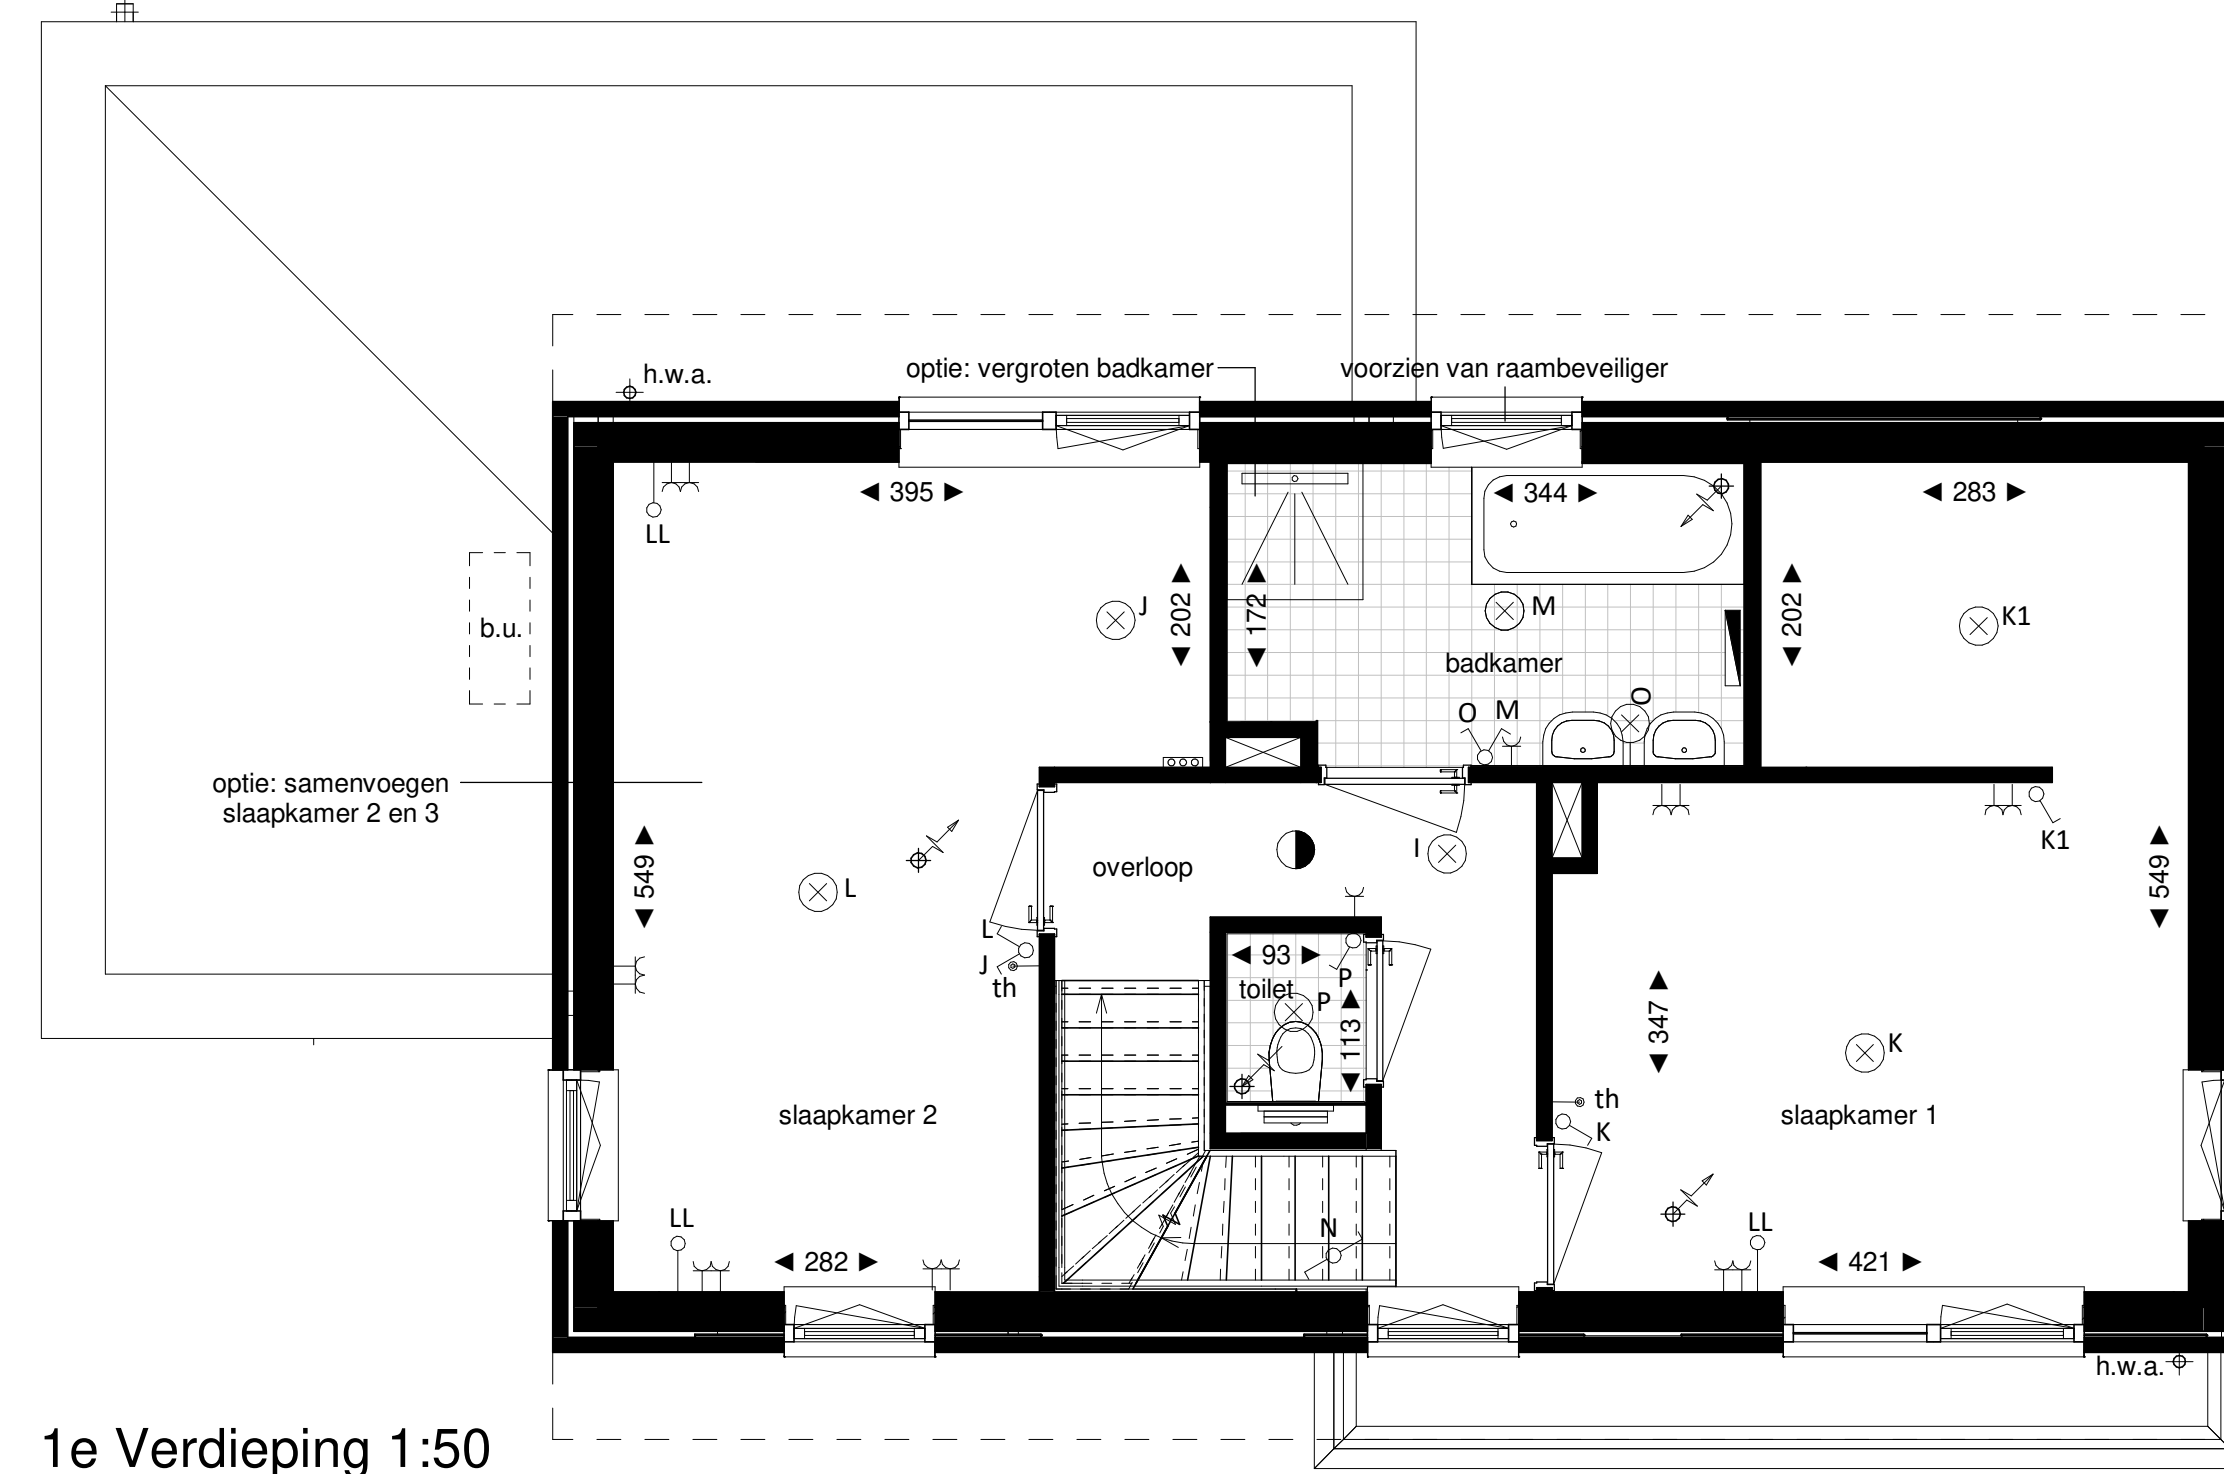

1e Verdieping 1:50