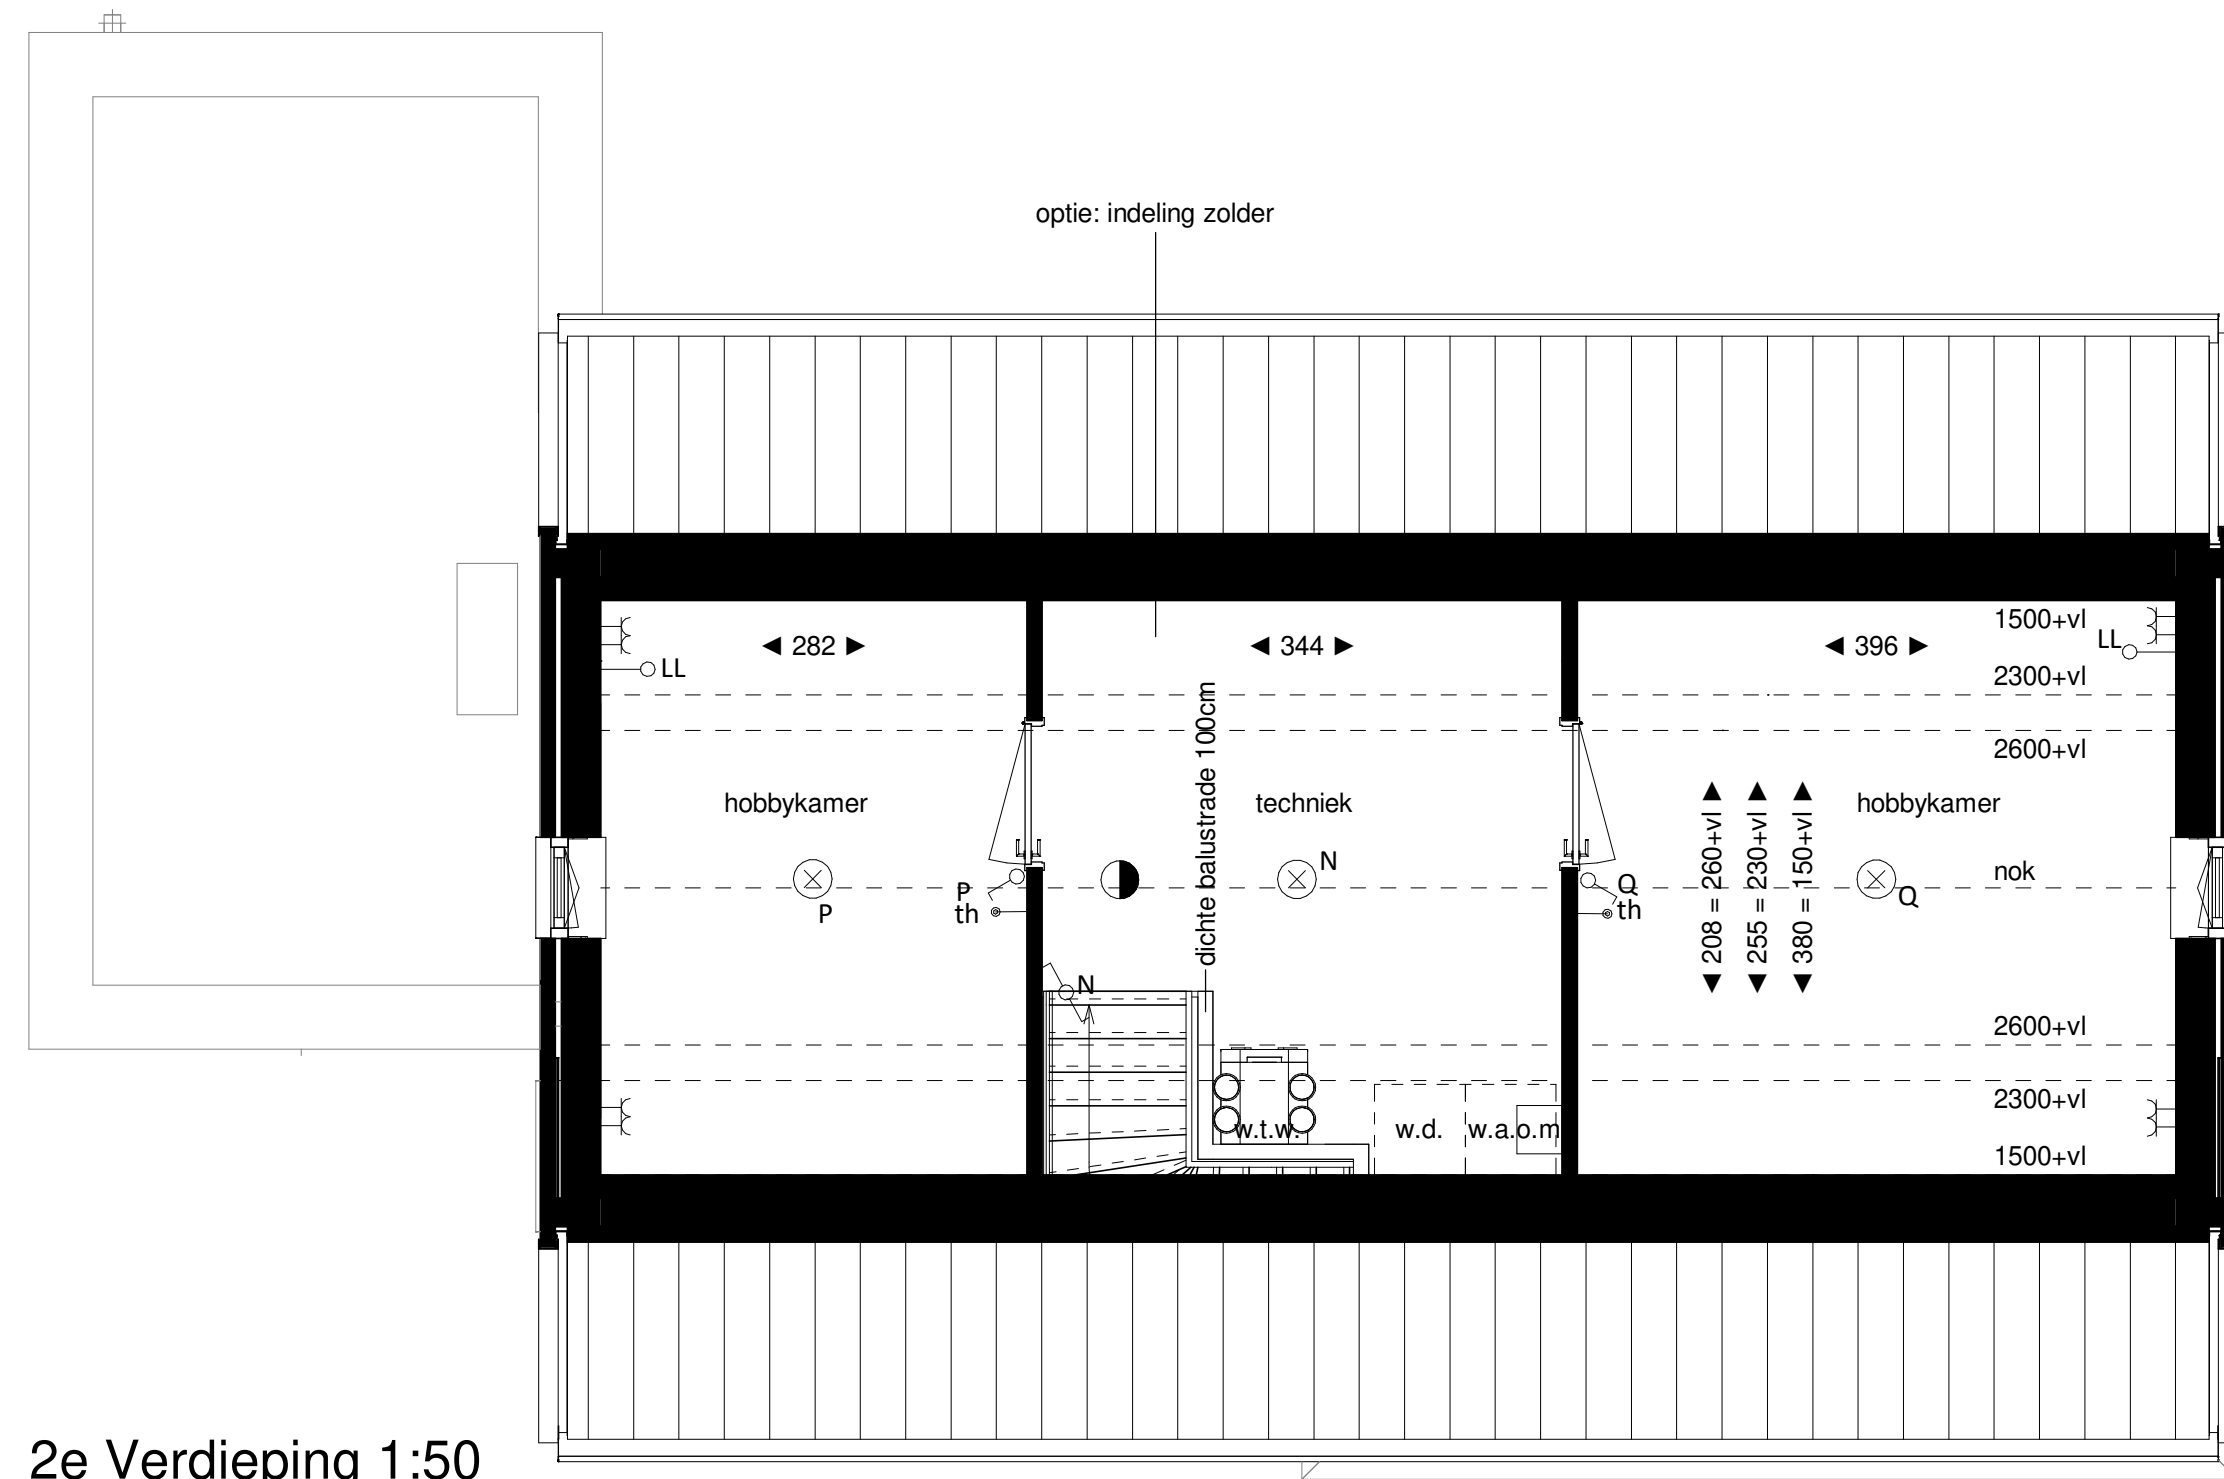

Begane grond 1:50

1e Verdieping 1:50

2e Verdieping 1:50

Voorgevel - optie ongelijke dubbele deur

Voorgevel - optie enkele loopdeur met vast glas

Achtergevel - optie dubbele tuindeur

Legenda						
	hoofdentree		lichtpunt wand (excl. armatuur)		b.u.	buitenunit warmtepomp
	doorsnede wand/ vloer dak		wandcontactdoos enkel, geaard		c.b.	colortel paneel
	krijtstrep		wandcontactdoos dubbel, geaard		e.r.	elektrische radiator
	elektrische radiator		wandcontactdoos dubbel, ongeaard		g.b.	glazen balkustrade
	luchtvoervoer ventilatie		wandcontactdoos enkel, geaard		h.w.a.	hottelwaterafvoer
	luchtvoervoer ventilatie		wandcontactdoos enkel, ongeaard		m.k.	meterkast
	rookmelder		wisselschakelaar enkel		o.m.	omvormer zonnepanelen
	bedrukker		wisselschakelaar dubbel		v.v.	ventilatie vloerwarming
	schel		wisselschakelaar dubbel		w.a.	opstelslaats wasautomaat
	lichtpunt plafond (centraaldoos, excl. armatuur)		thermostaat		w.d.	opstelslaats wasdroger
			bediening mechanische ventilatie		w.p.	warmtepomp
			luzelieding (orbendraad)		w.l.w.	warmte terugwin unit

Begane grond 1:50

1e Verdieping 1:50

2e Verdieping 1:50

Dakaanzicht 1:50

Voorgevel

Linker zijgevel

Achtergevel

Rechter zijgevel