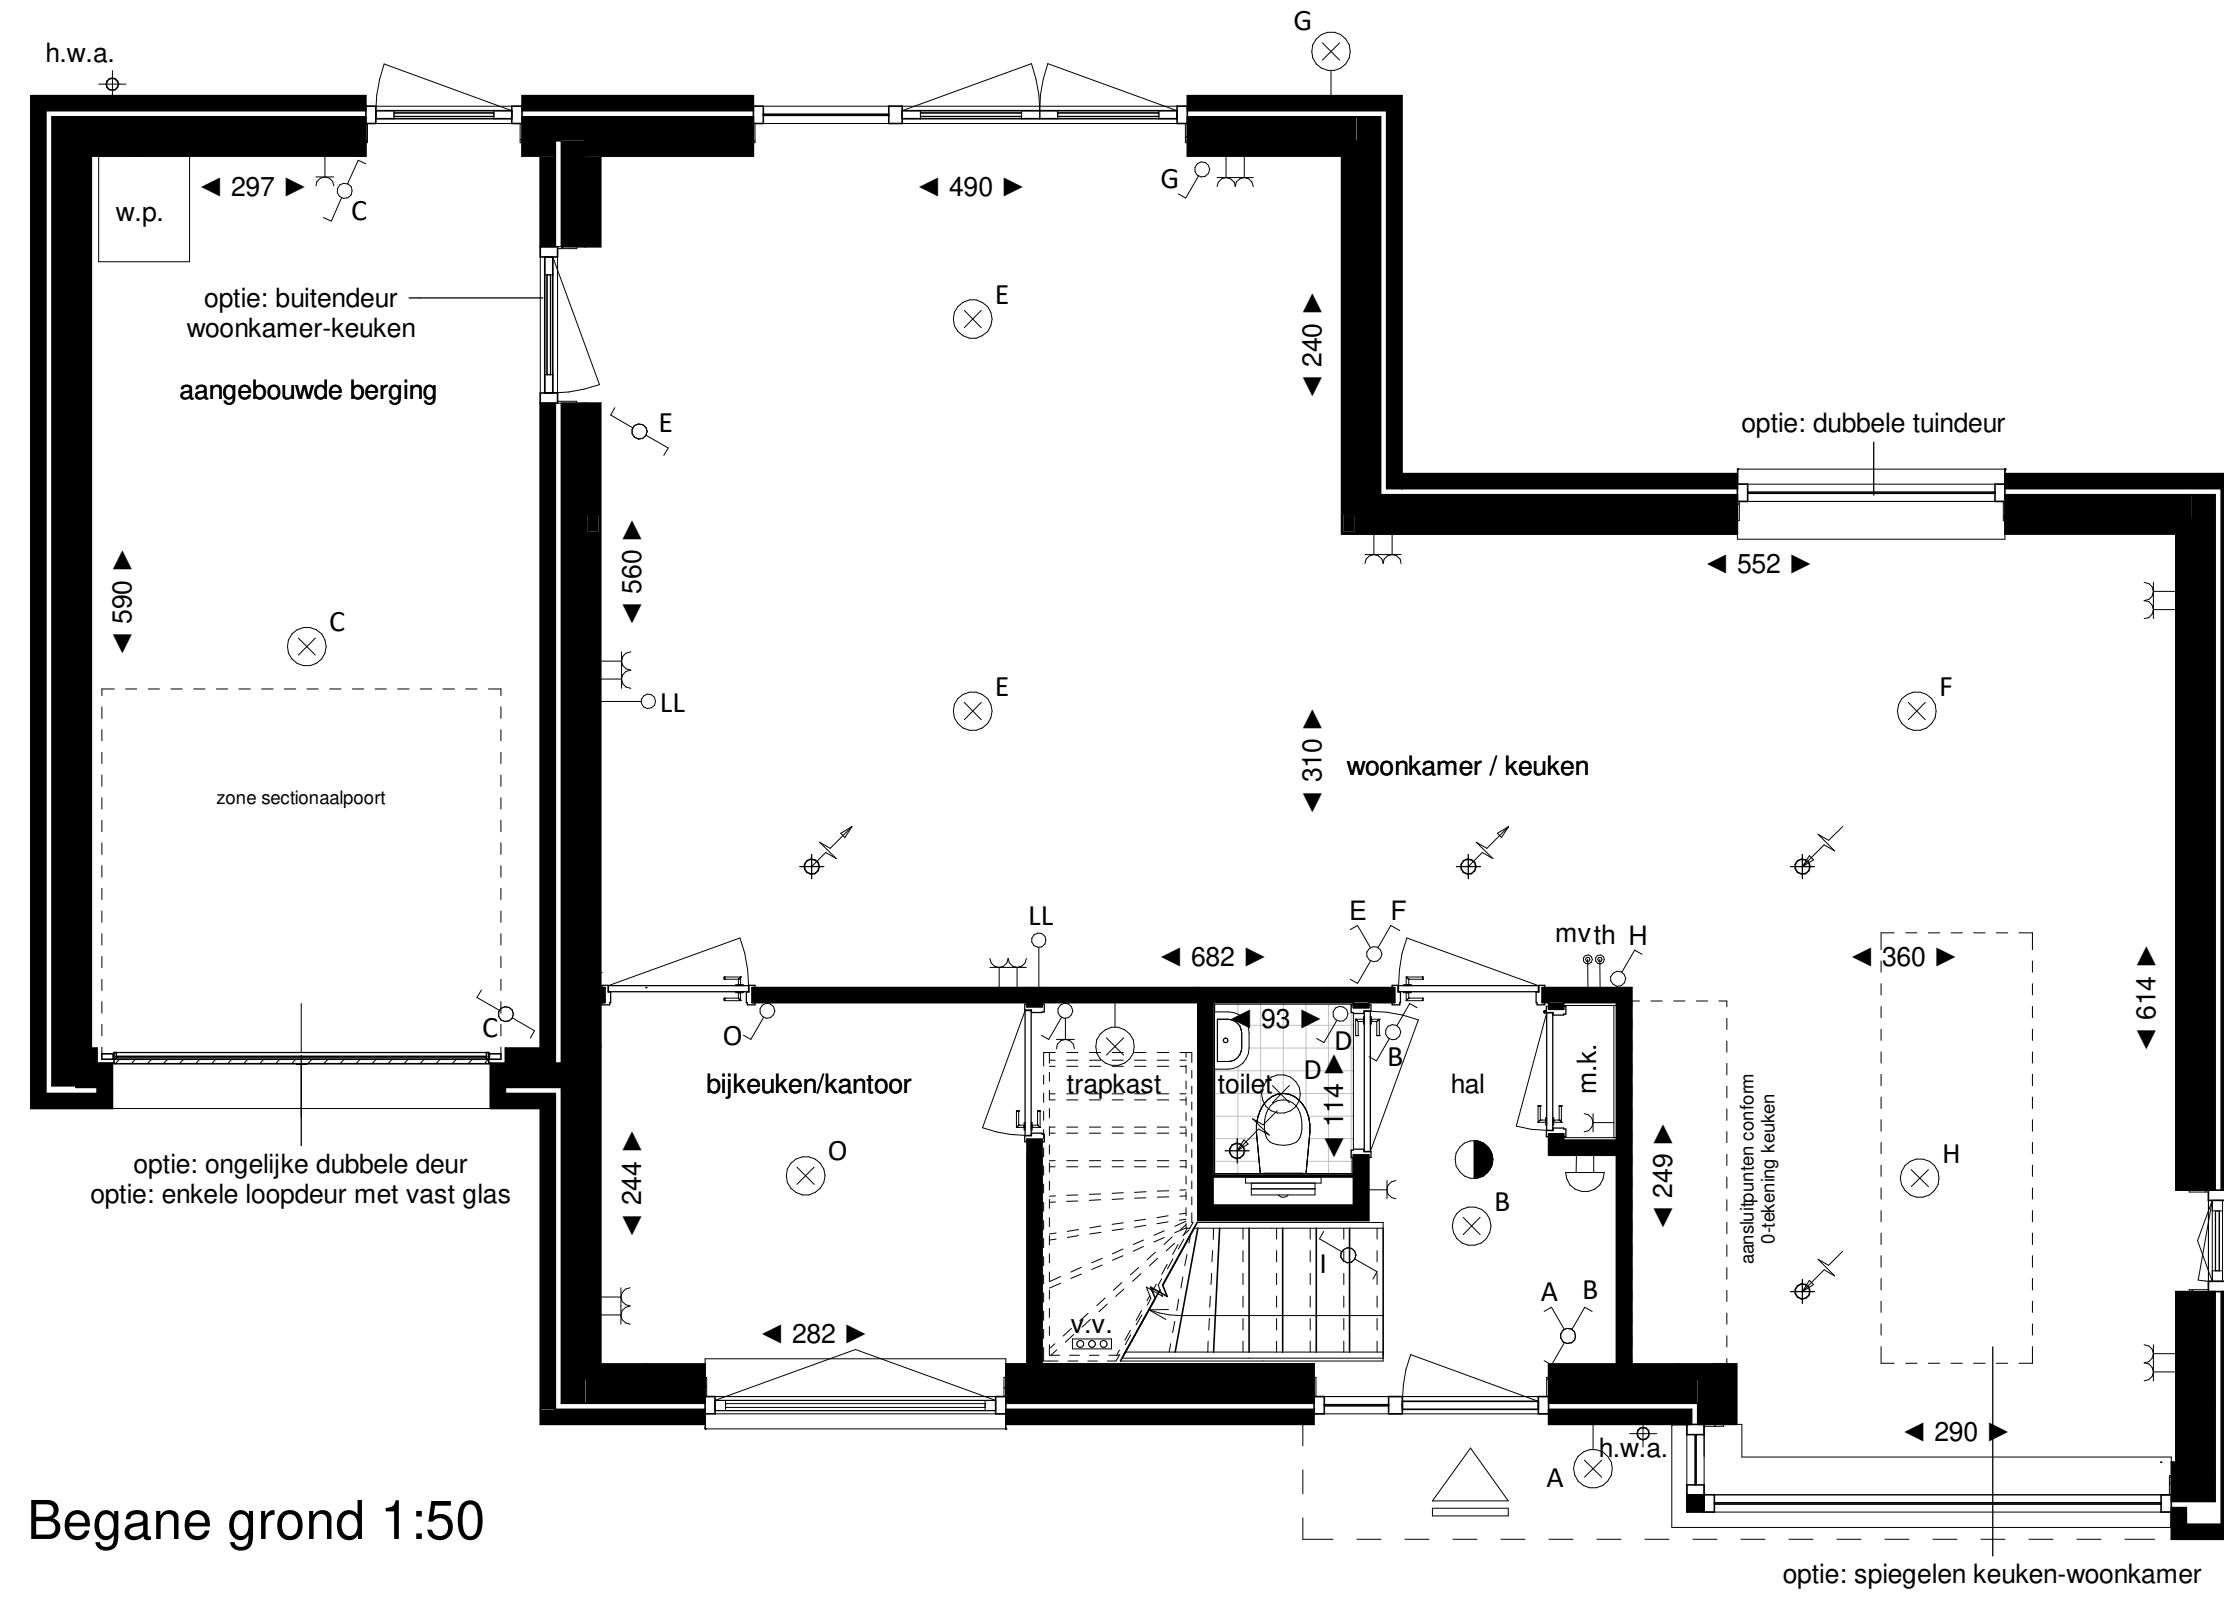

Begane grond 1:50

1e Verdieping 1:50

2e Verdieping 1:50

Dakaanzicht 1:50

Voorgevel

Linker zijgevel

Achtergevel

Rechter zijgevel

Doorsnede A

Doorsnede B

Legenda

- | | | |
|---|---|---|
| <ul style="list-style-type: none"> ▲ hoofdentree — doorsnede wand / vloer dak — vloerbedekking — elektrische radiator — luchtbovenventiel — luchtafvoerventiel — rookmelder — bedrakkert — schel — lichtpunt plafond (centraalboos, excl. armatuur) | <ul style="list-style-type: none"> — lichtpunt wand (excl. armatuur) — wandcontactdoos enkel, geaard — wandcontactdoos dubbel, geaard — wandstakeleleer enkel — wandstakeleleer dubbel — wandstakeleleer enkel — wandstakeleleer dubbel — rookmelder — m.v. bodering mechanische ventilatie — LL loze leding (borbedraad) | <ul style="list-style-type: none"> b.u. buitenruimte warmtepomp c.d. collectie paneel e.r. elektrische radiator g.d. glazen bakstrade h.w.a. handwasbak m.k. meterkast c.m. computer zonnepanelen v.v. verdelers vloerverwarming w.a. wandstakeleleer wasdroger w.d. opstelplaats wasdroger w.p. warmtepomp w.l.w. warmte-terugwin unit |
|---|---|---|
- alle maten zijn circa maten en afgerond op hele cm, door de afbakening naar boven of beneden kan er een maatverschil optreden, hieraan kunnen geen rechten worden ontleend.
- positie electra is indicatief; hieraan kunnen geen rechten worden ontleend.