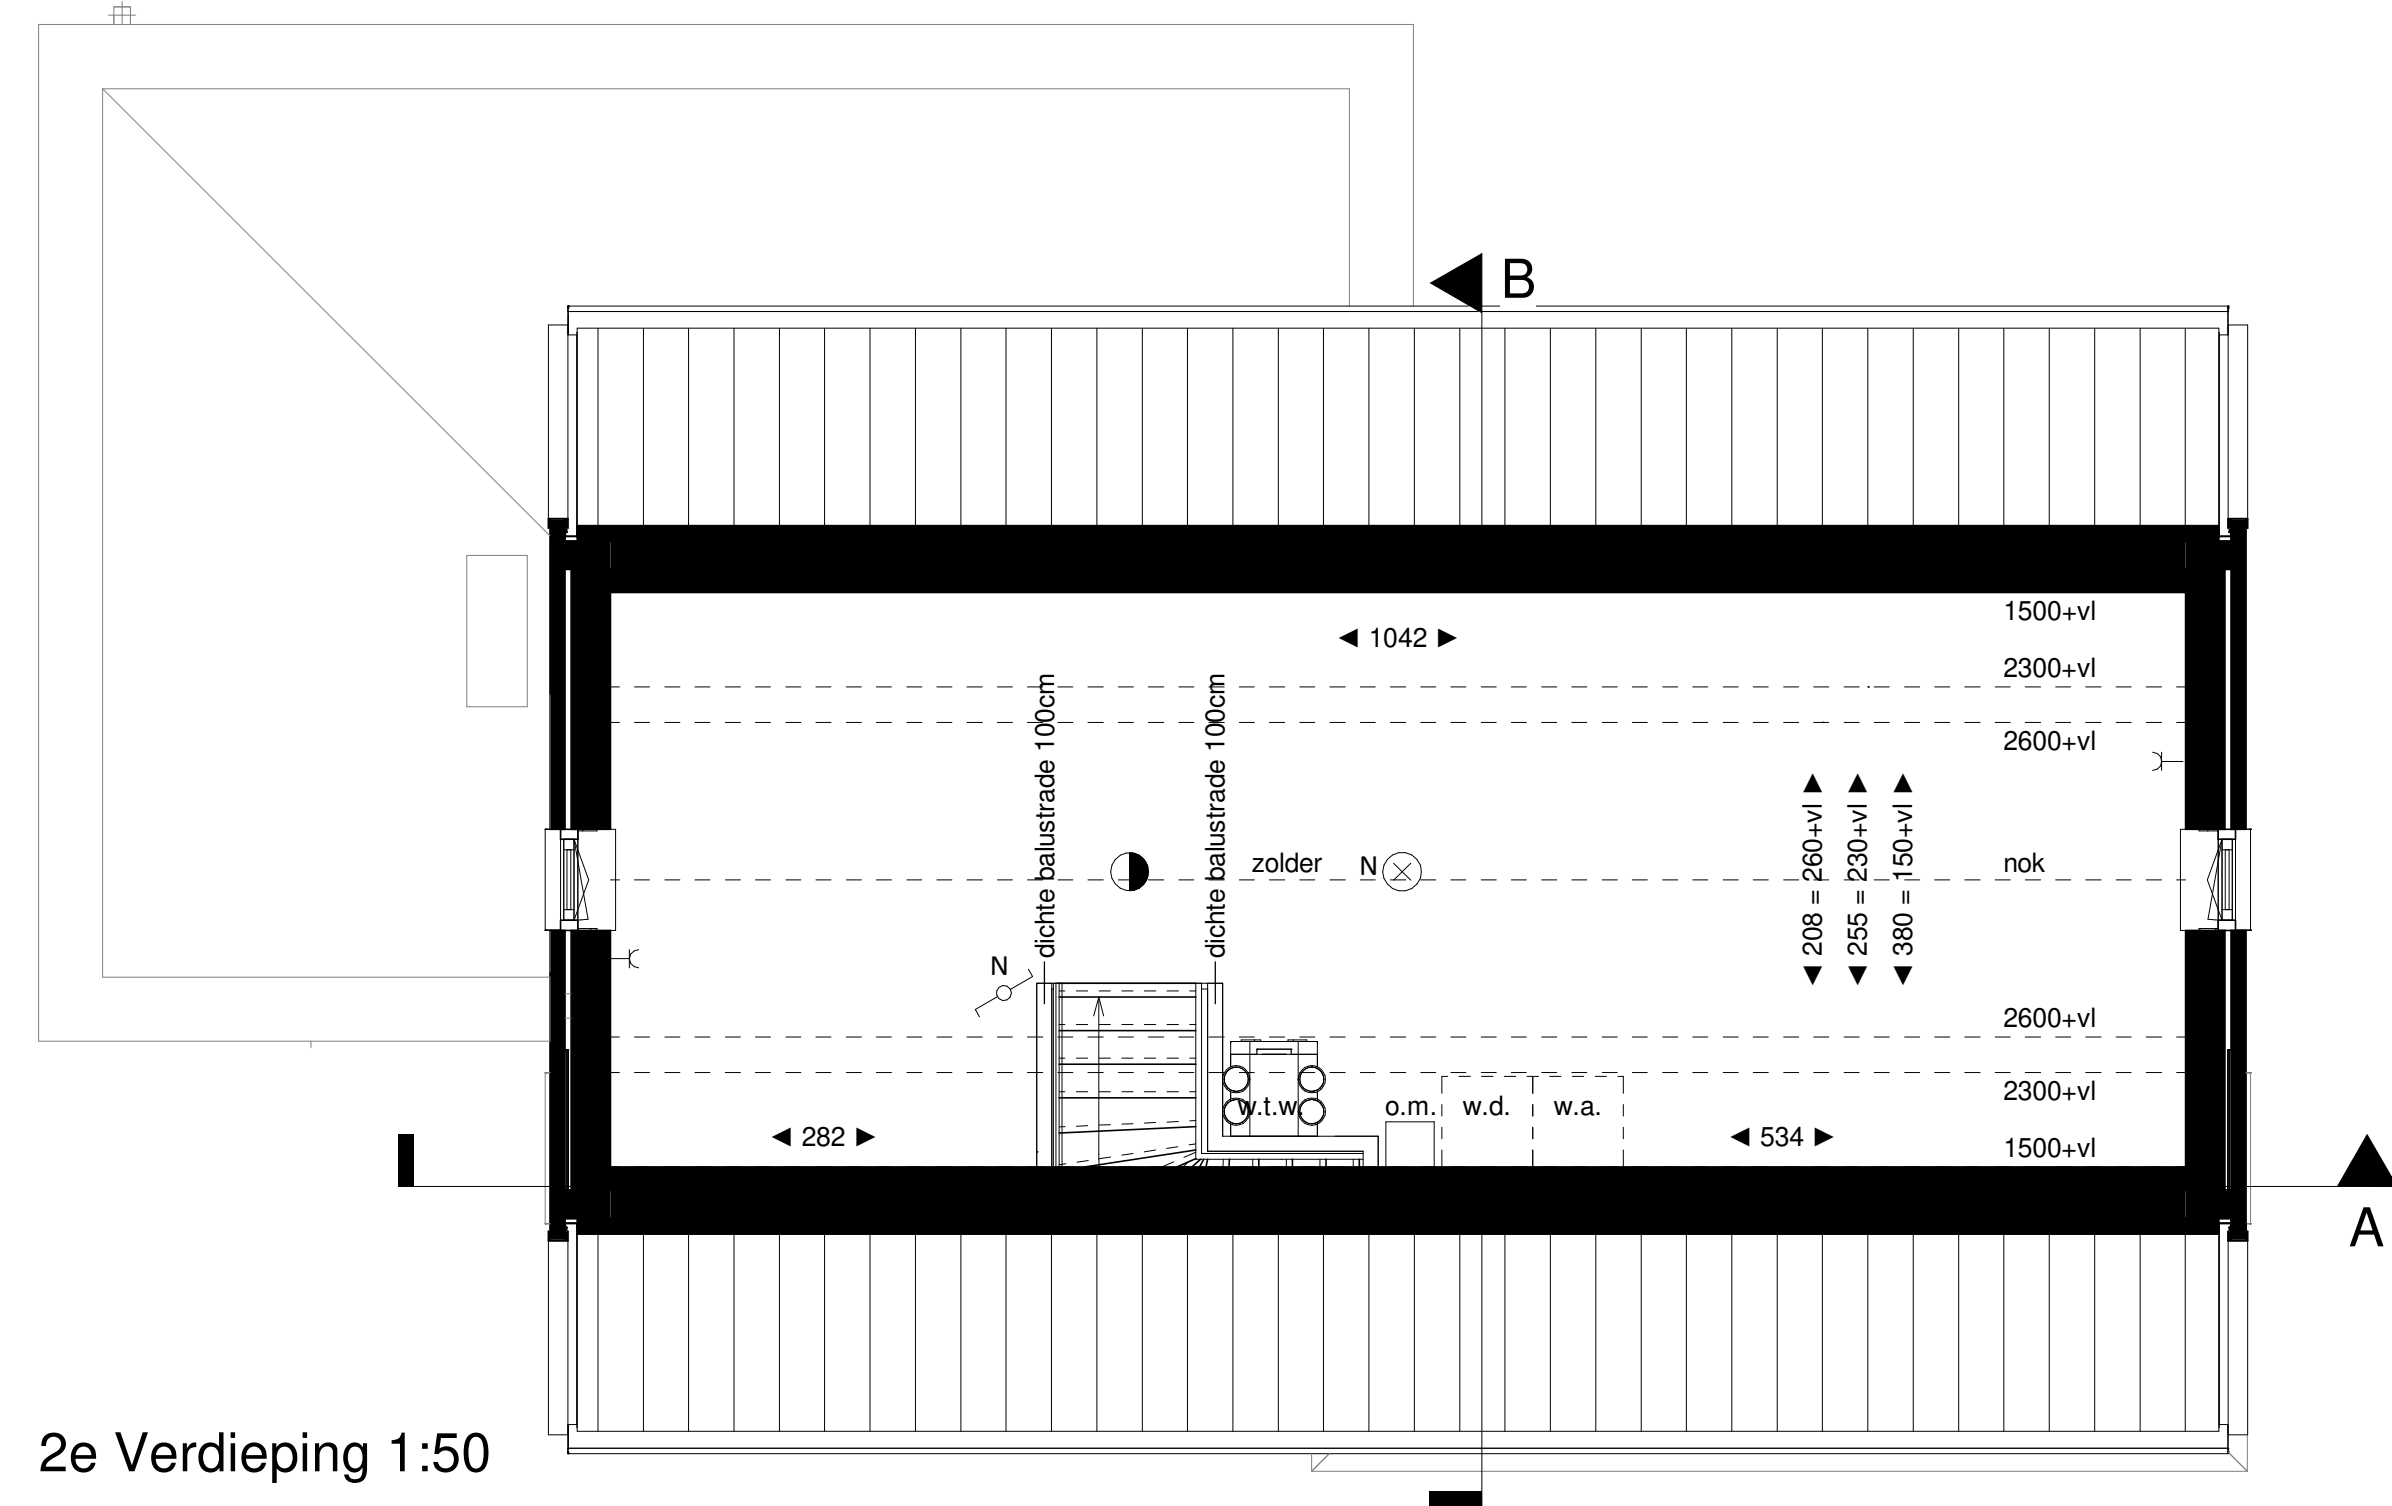

2e Verdieping 1:50