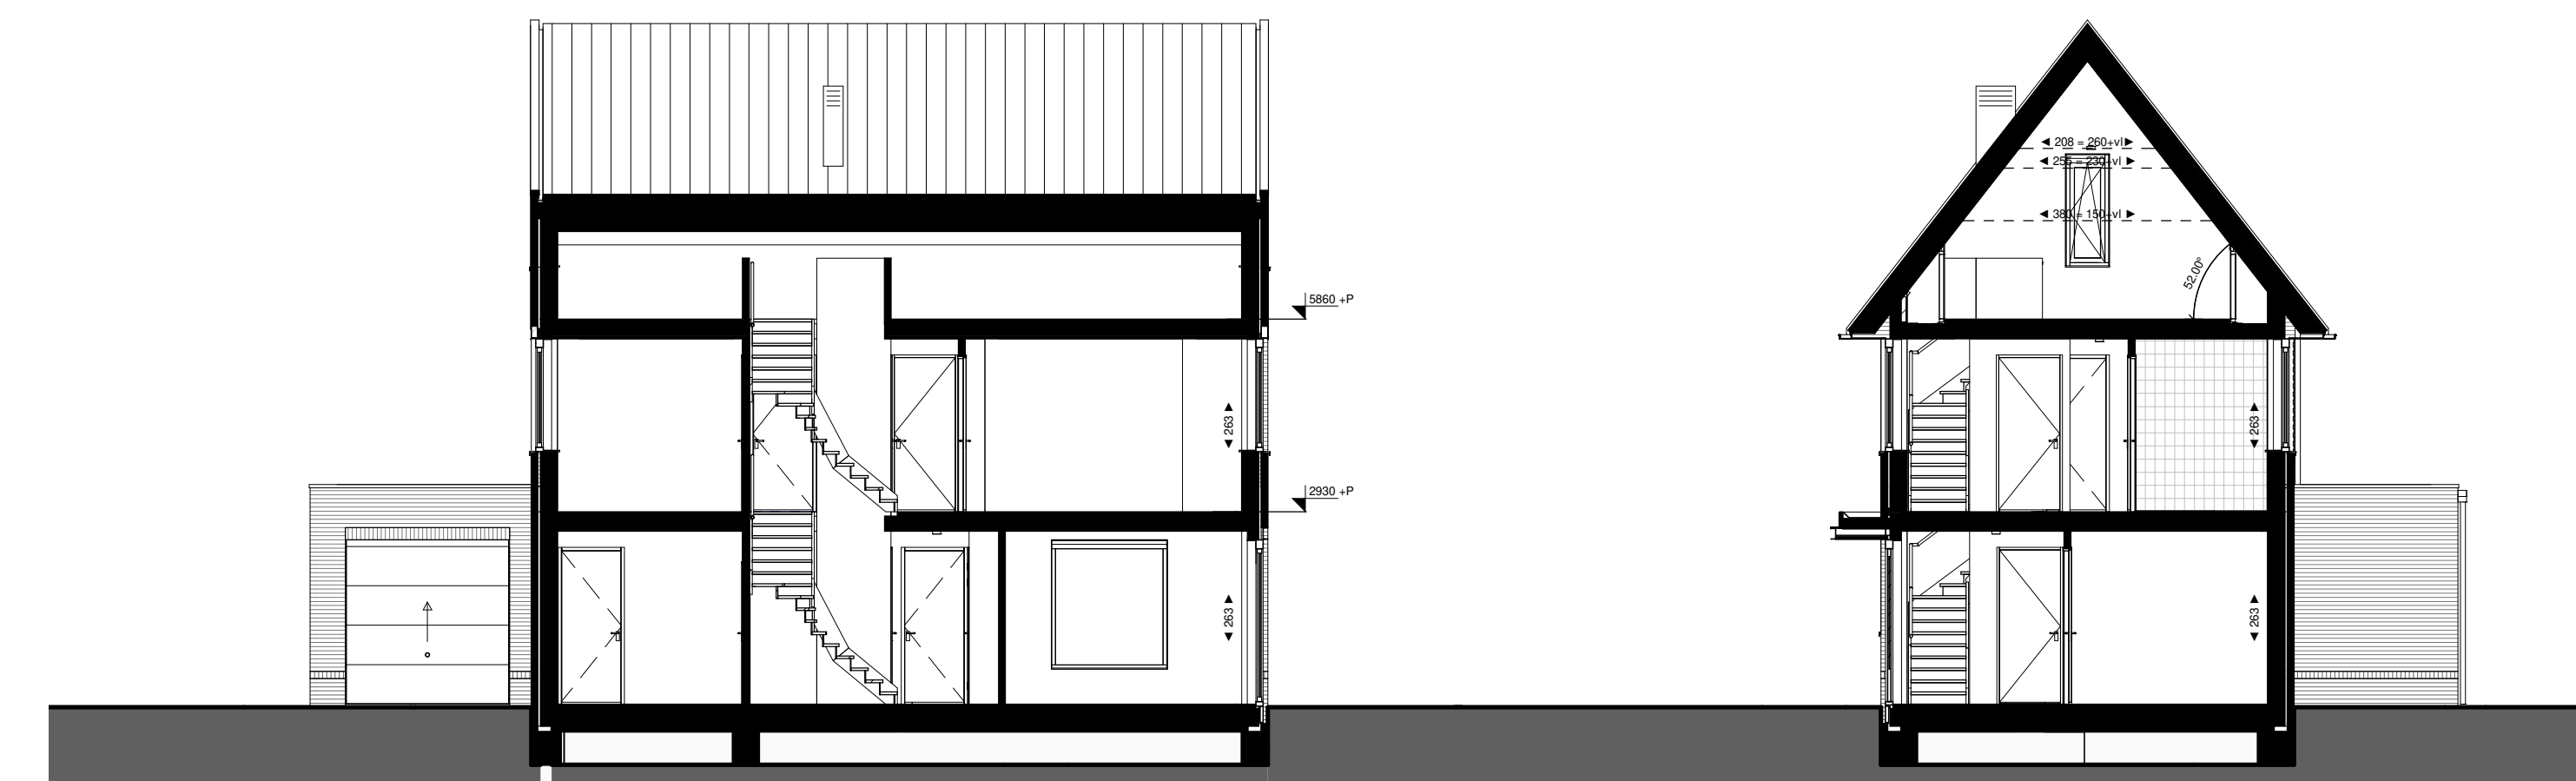

Achtergevel

Rechter zijgevel

Doorsnede A

Doorsnede B