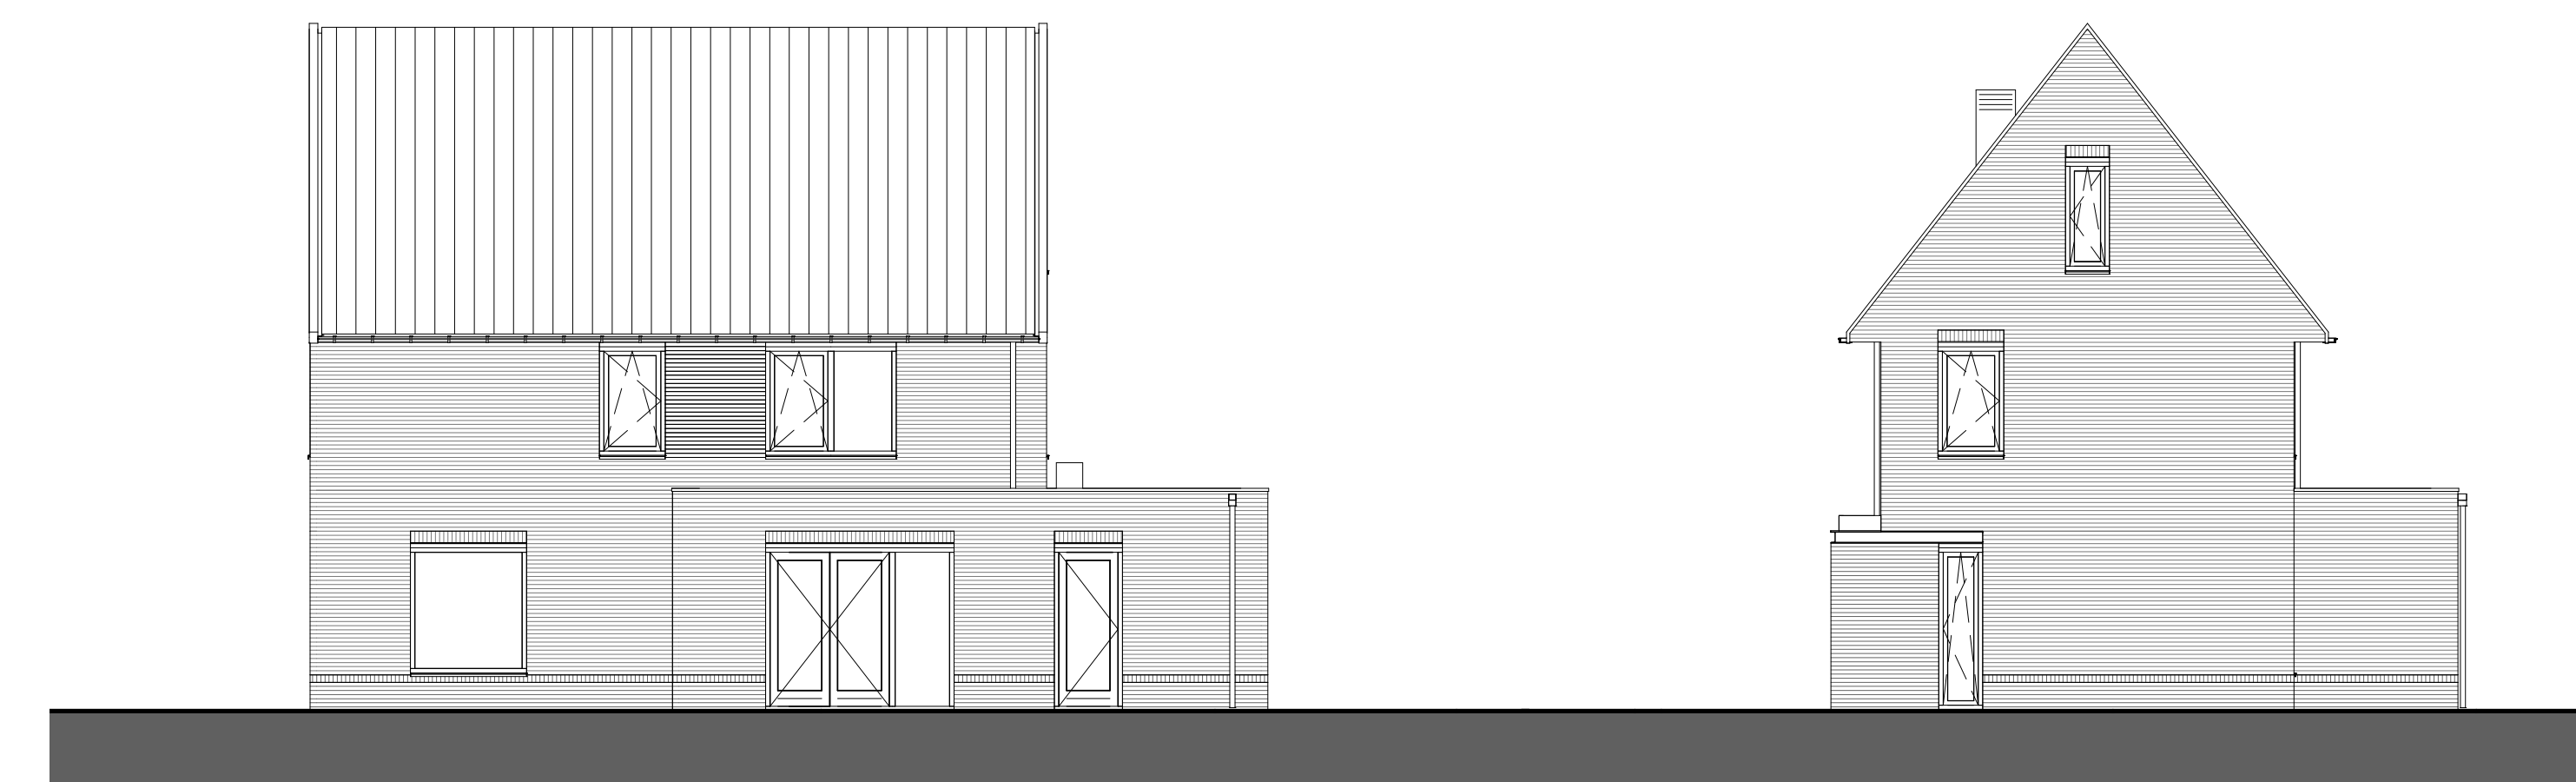

Voorgevel

Linker zijgevel