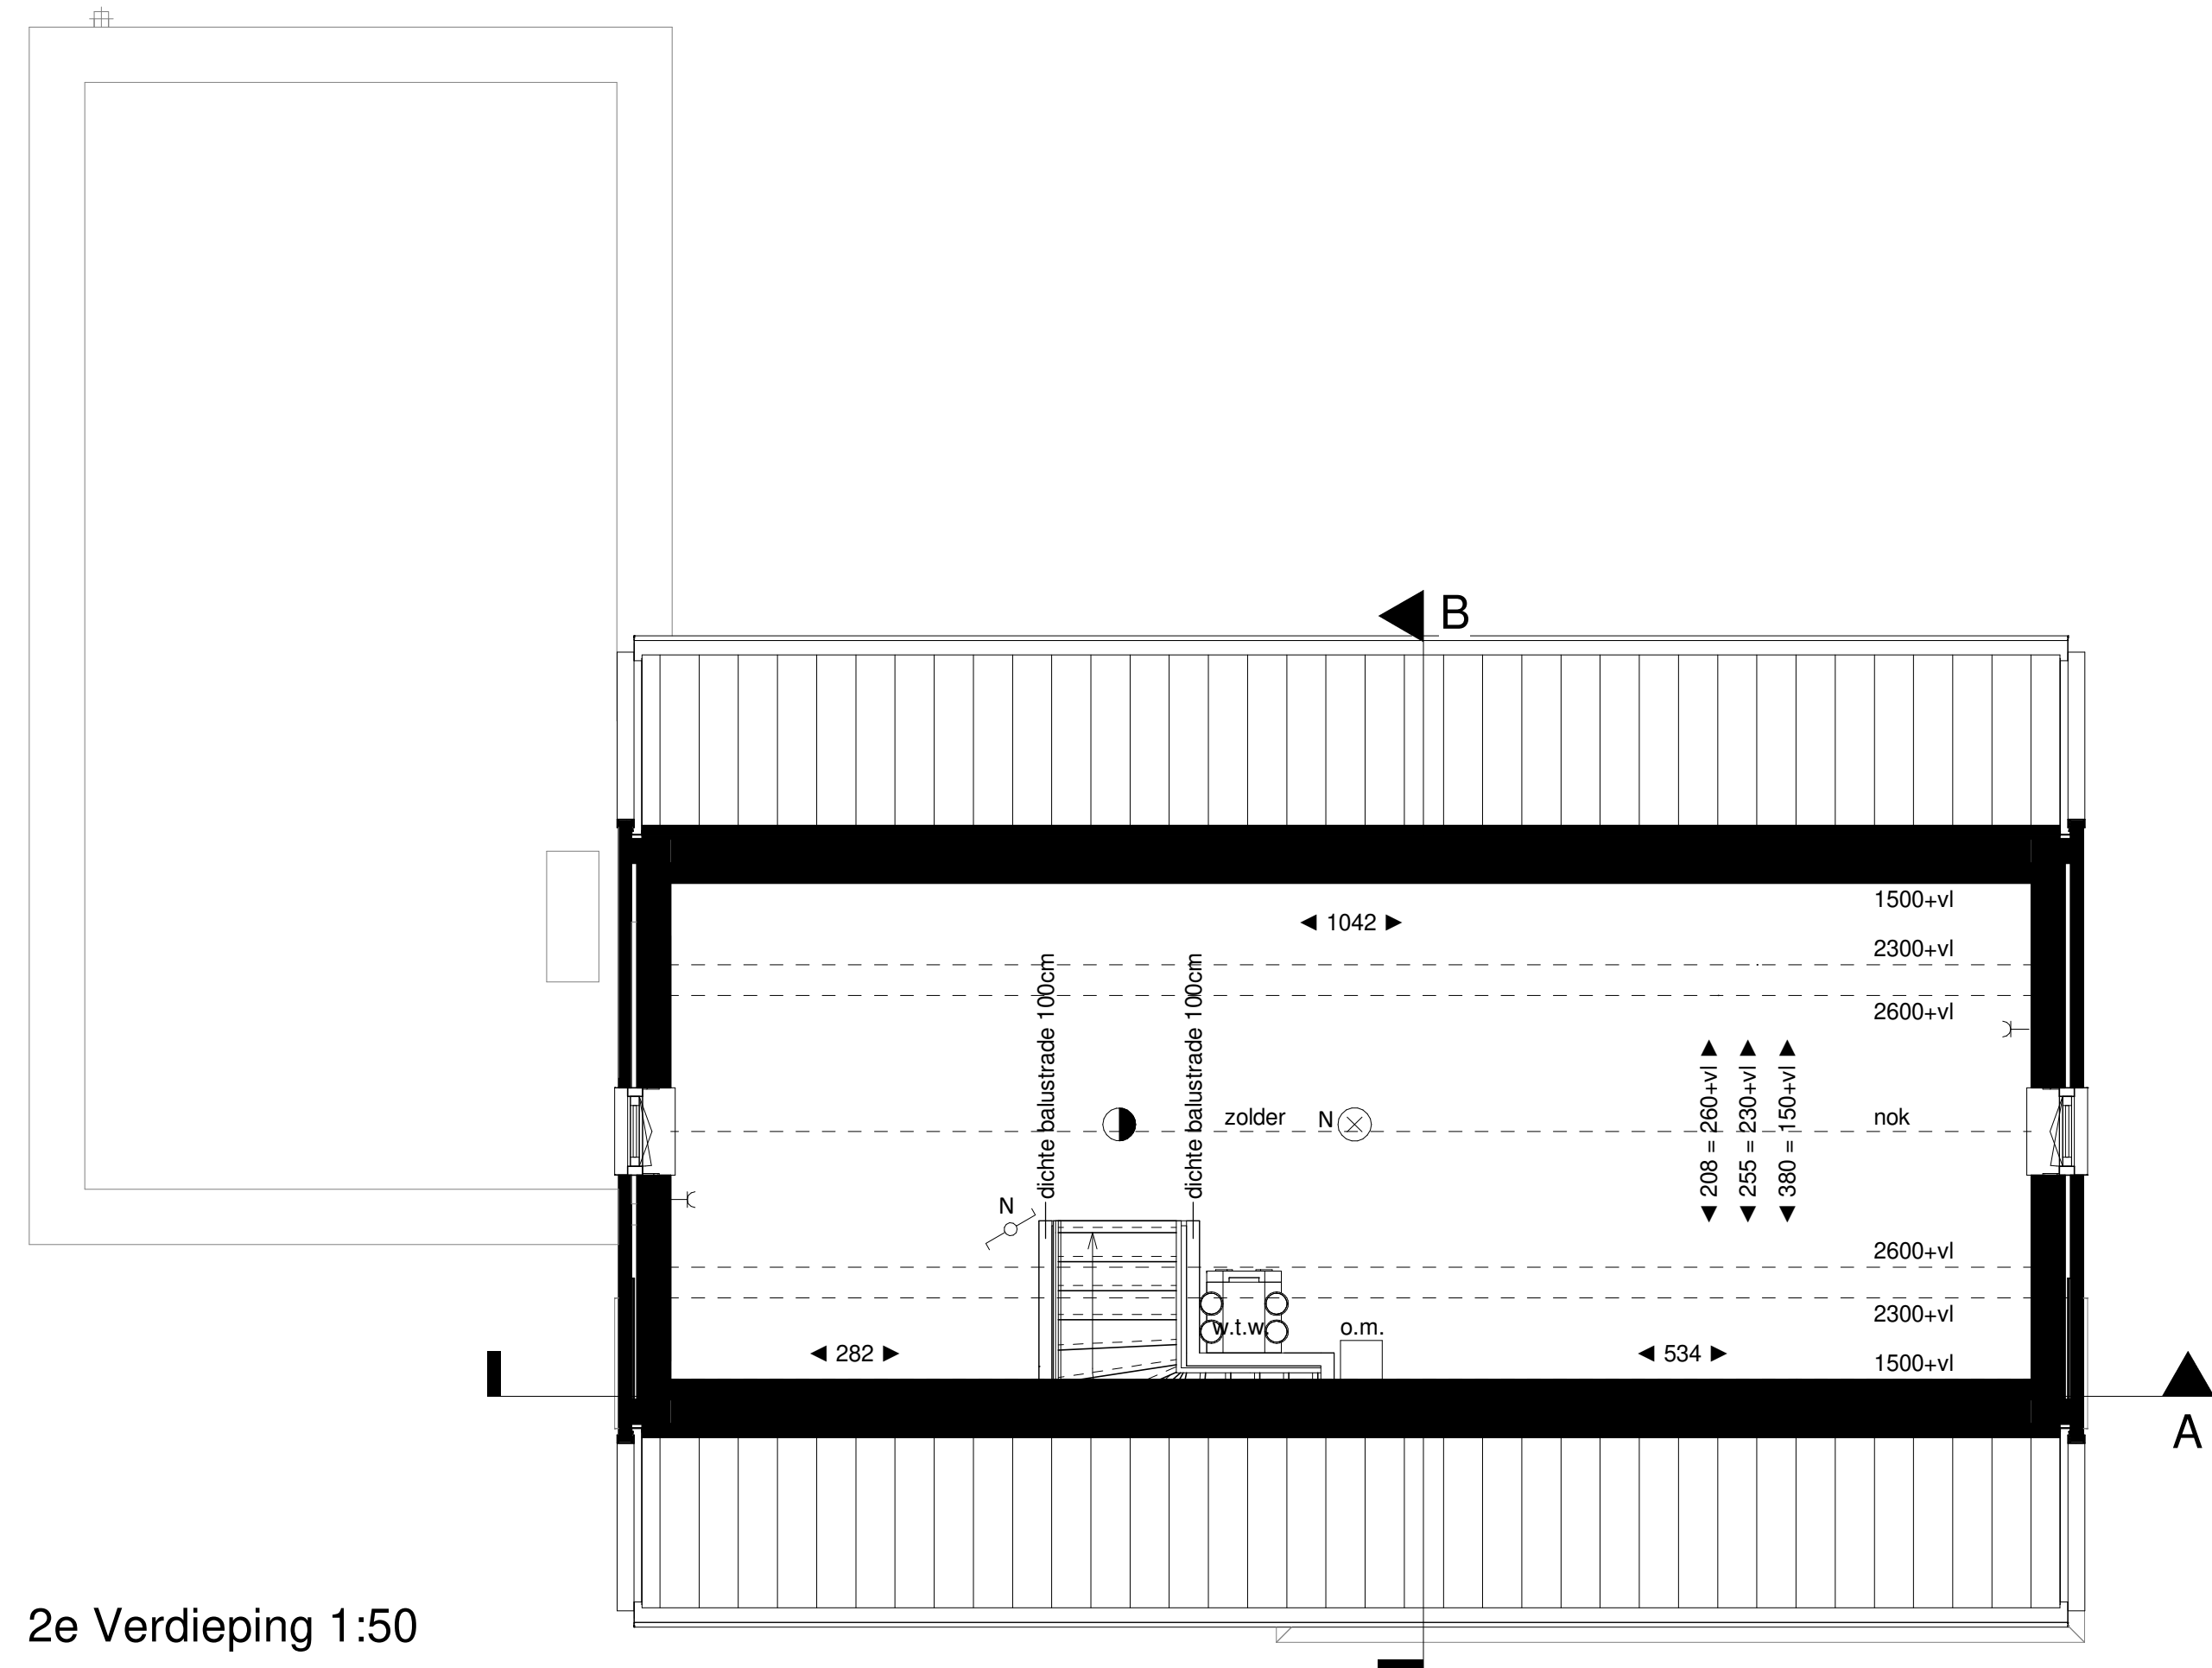

Begane grond 1:50

Dakaanzicht 1:50

2e Verdieping 1:50