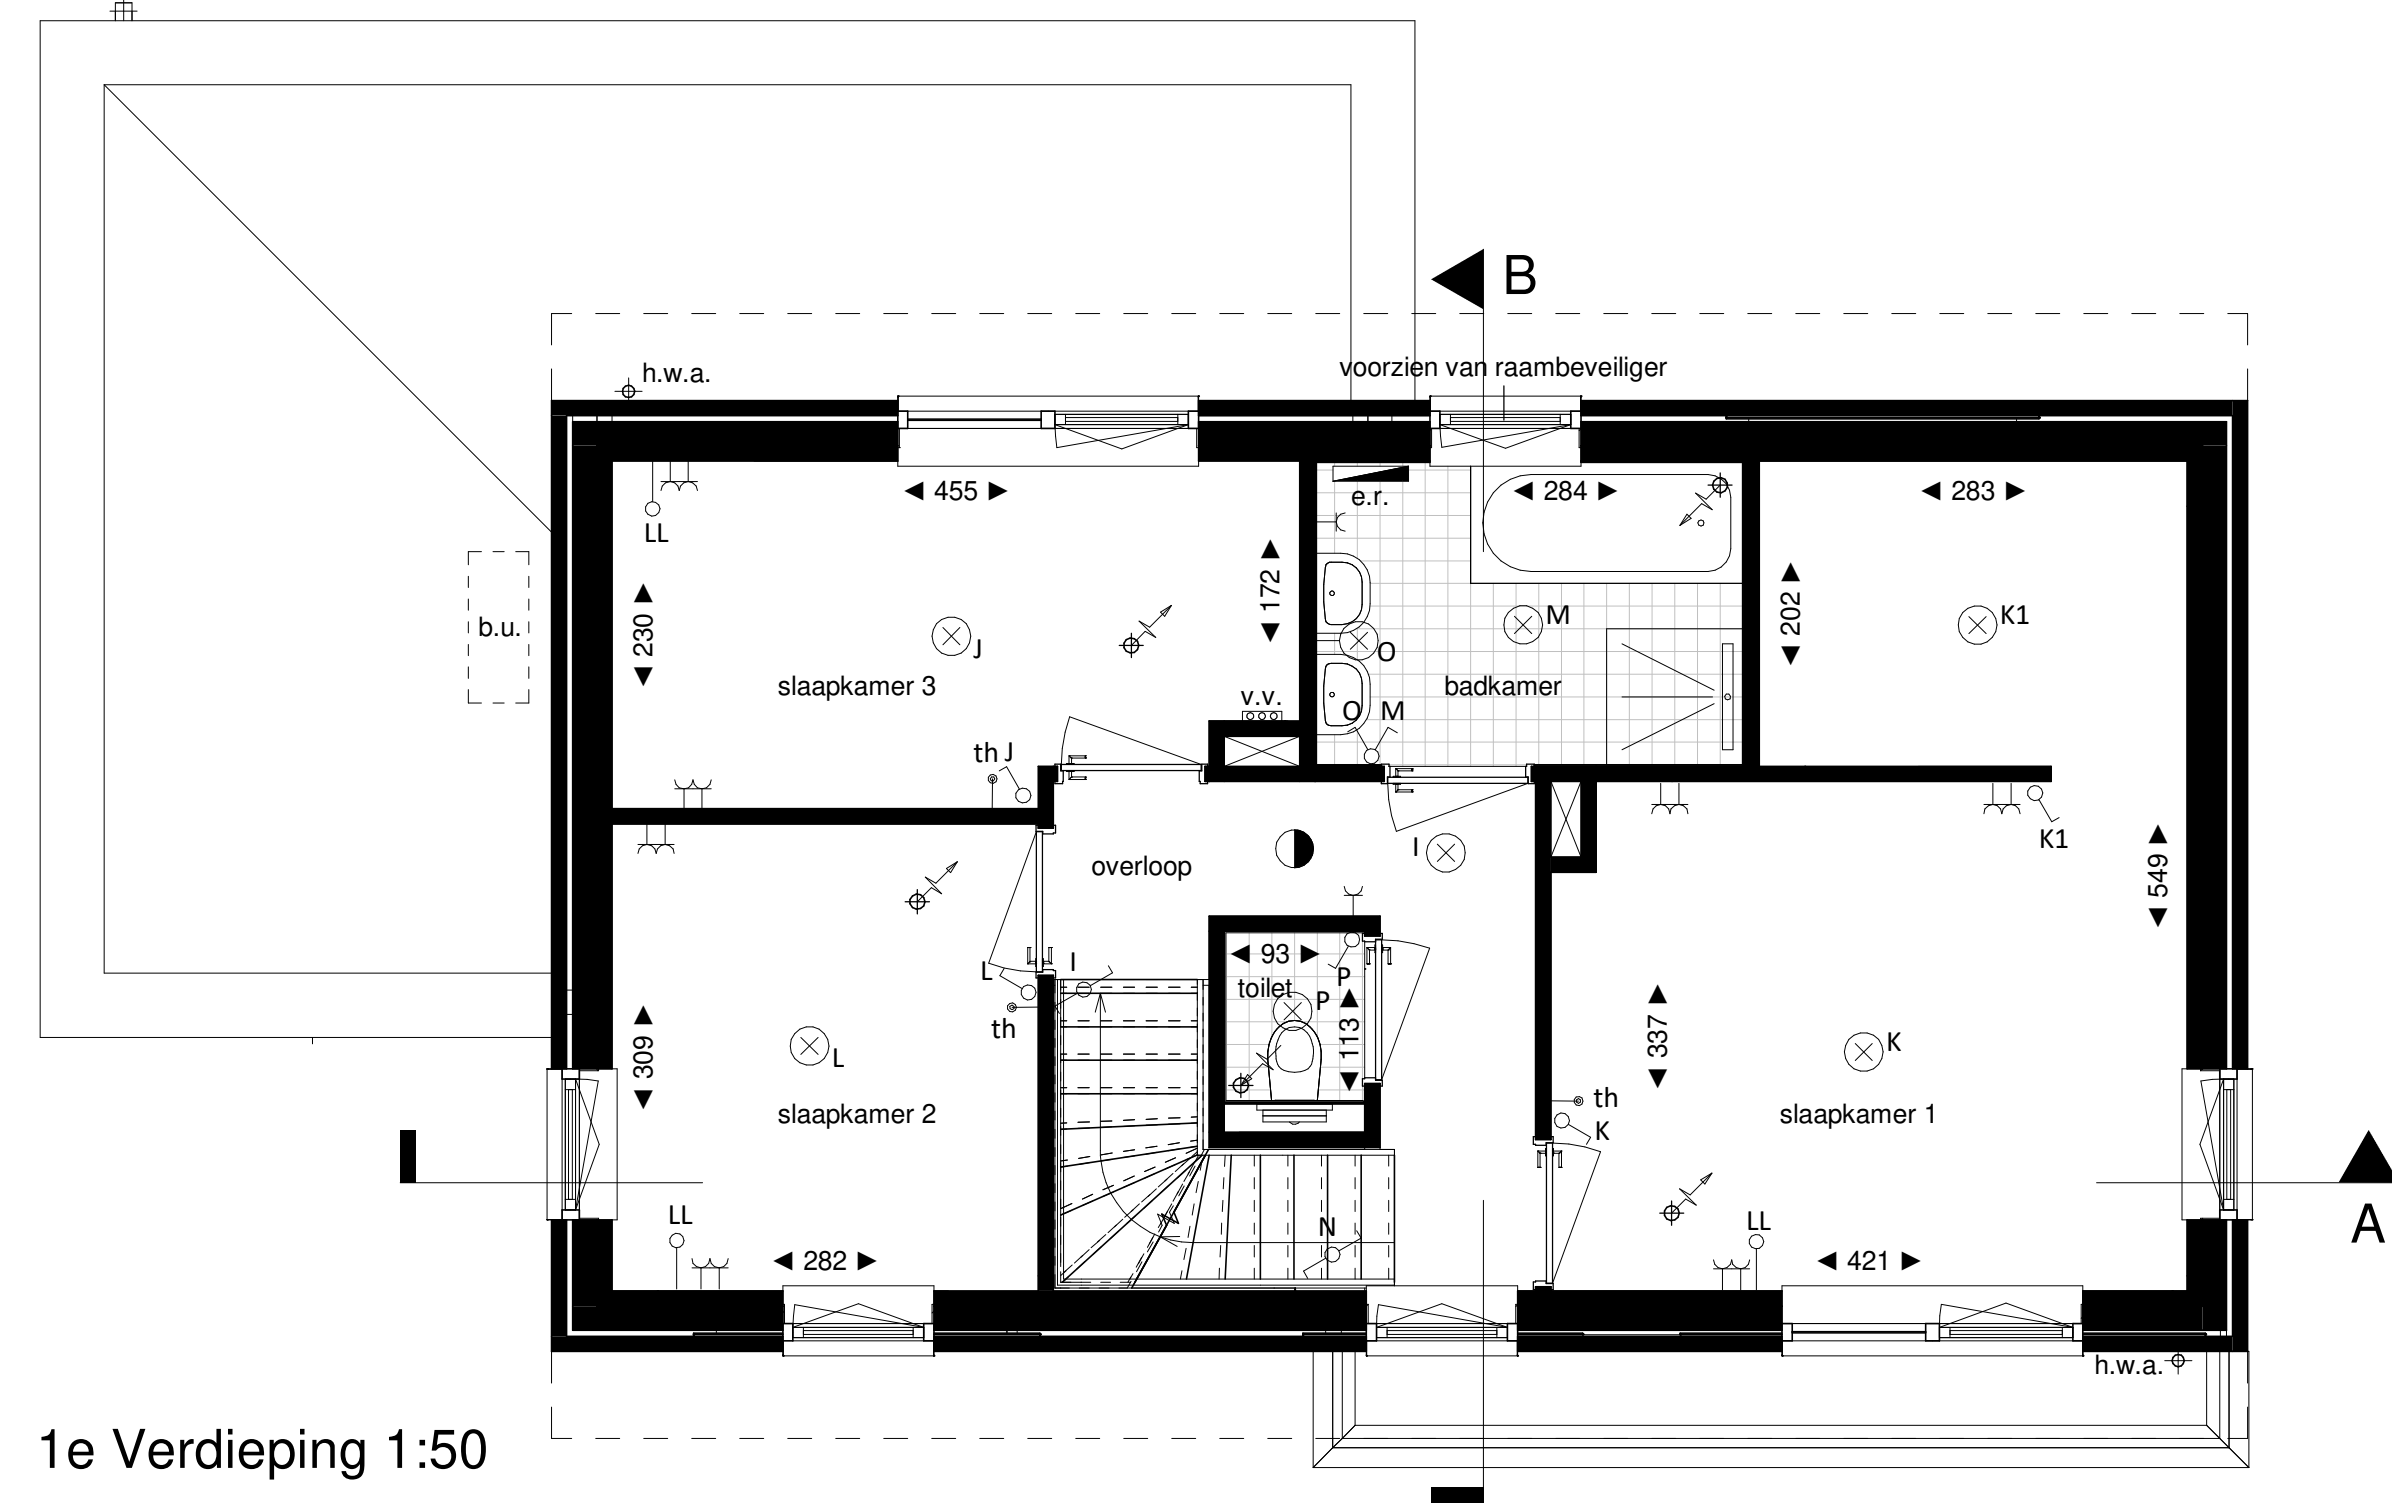

1e Verdieping 1:50