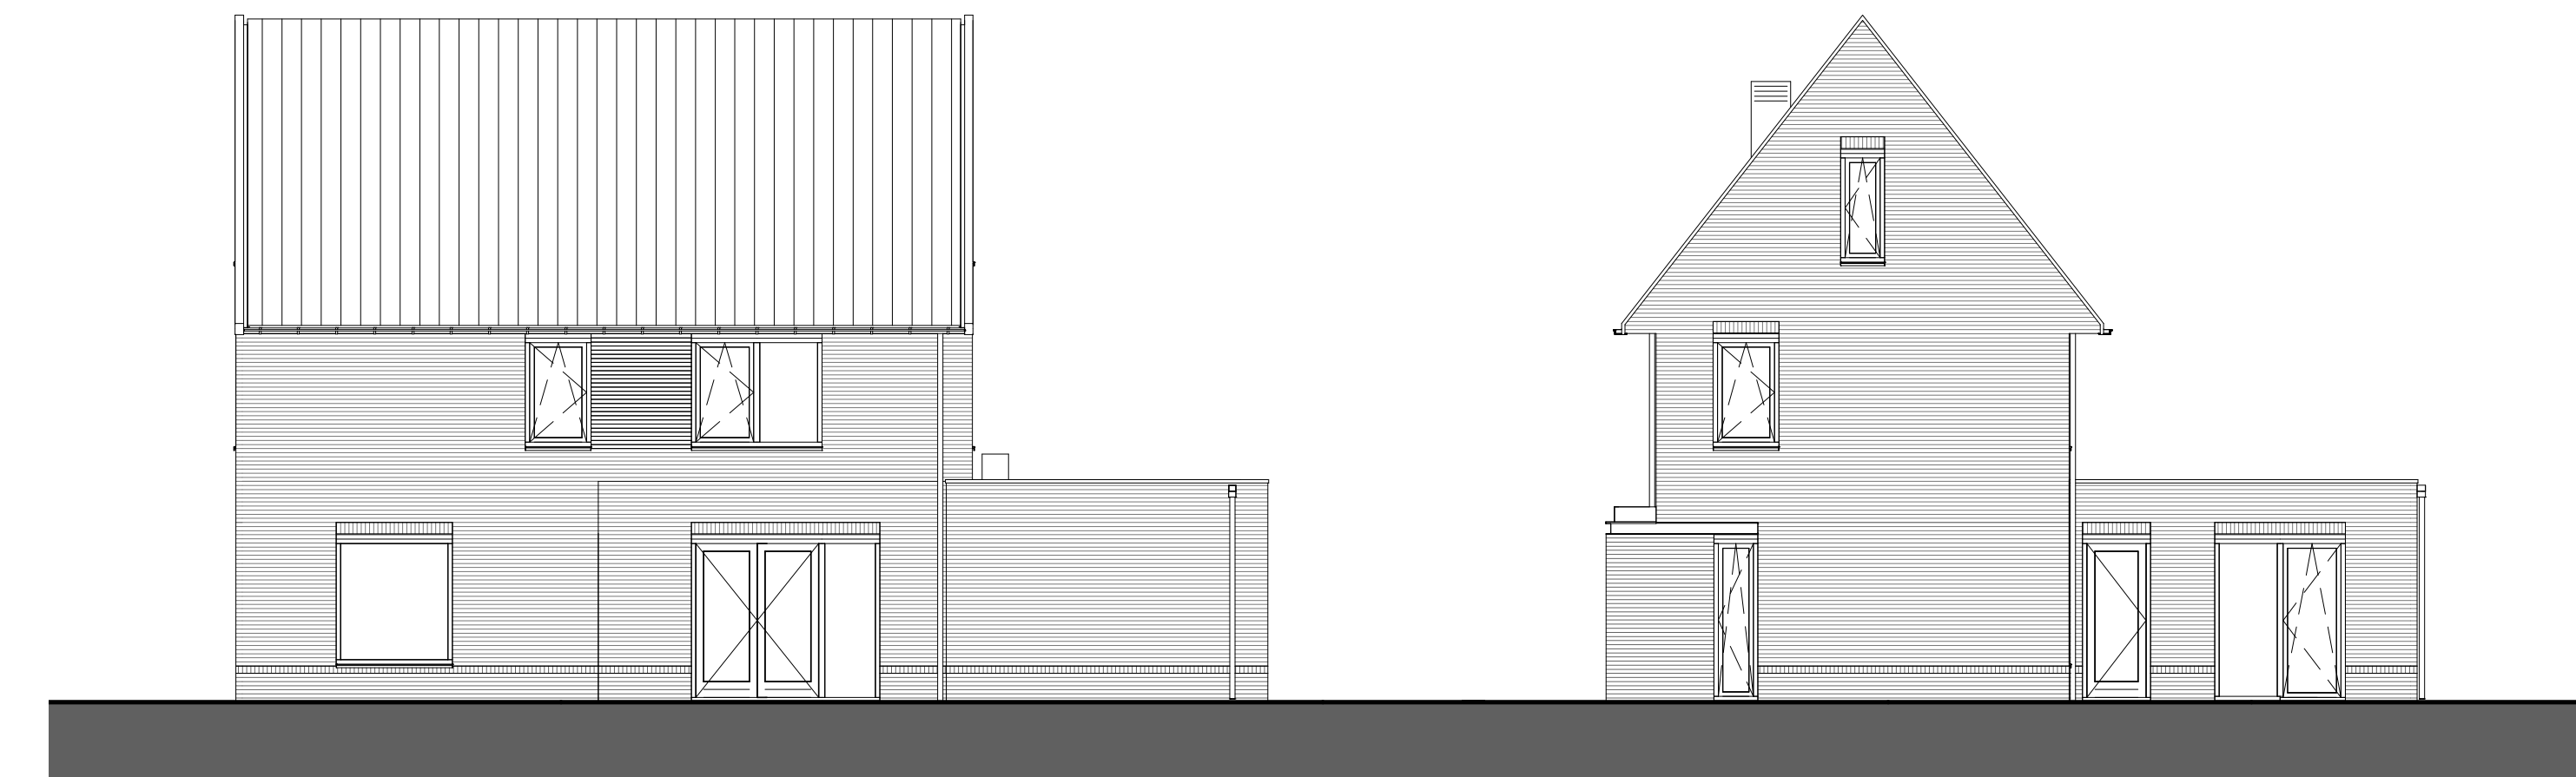

Voorgevel

Linker zijgevel