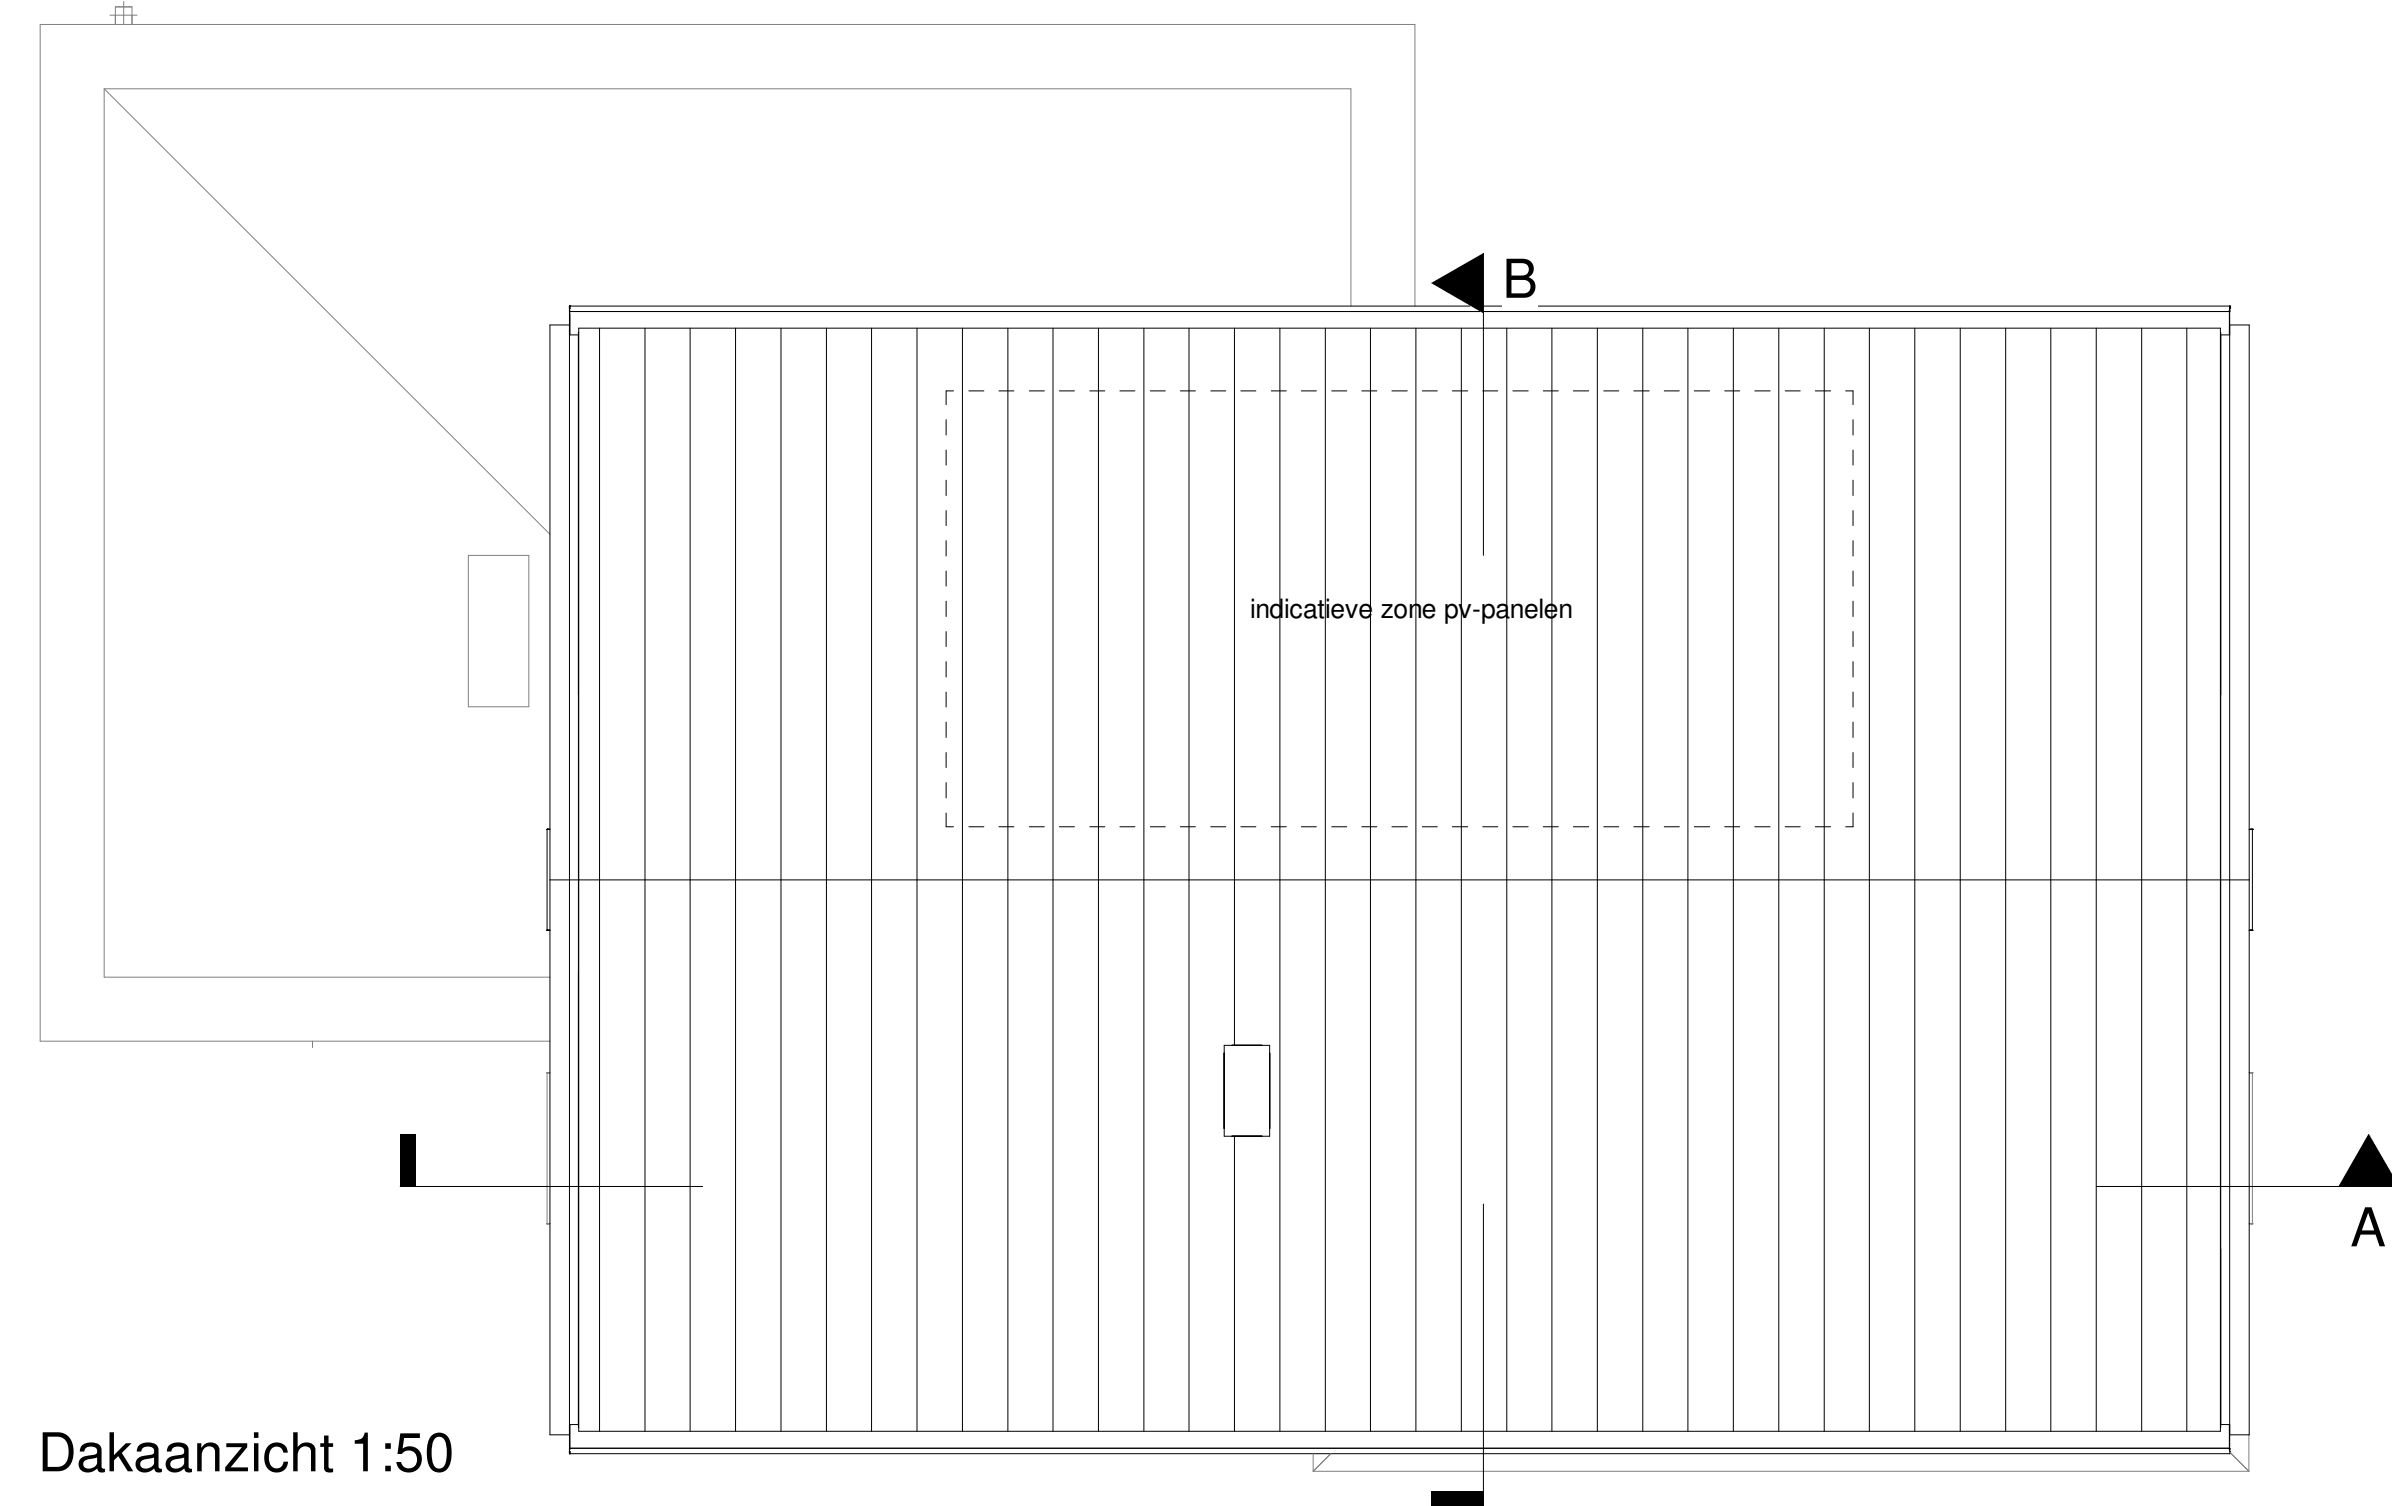

Dakaanzicht 1:50